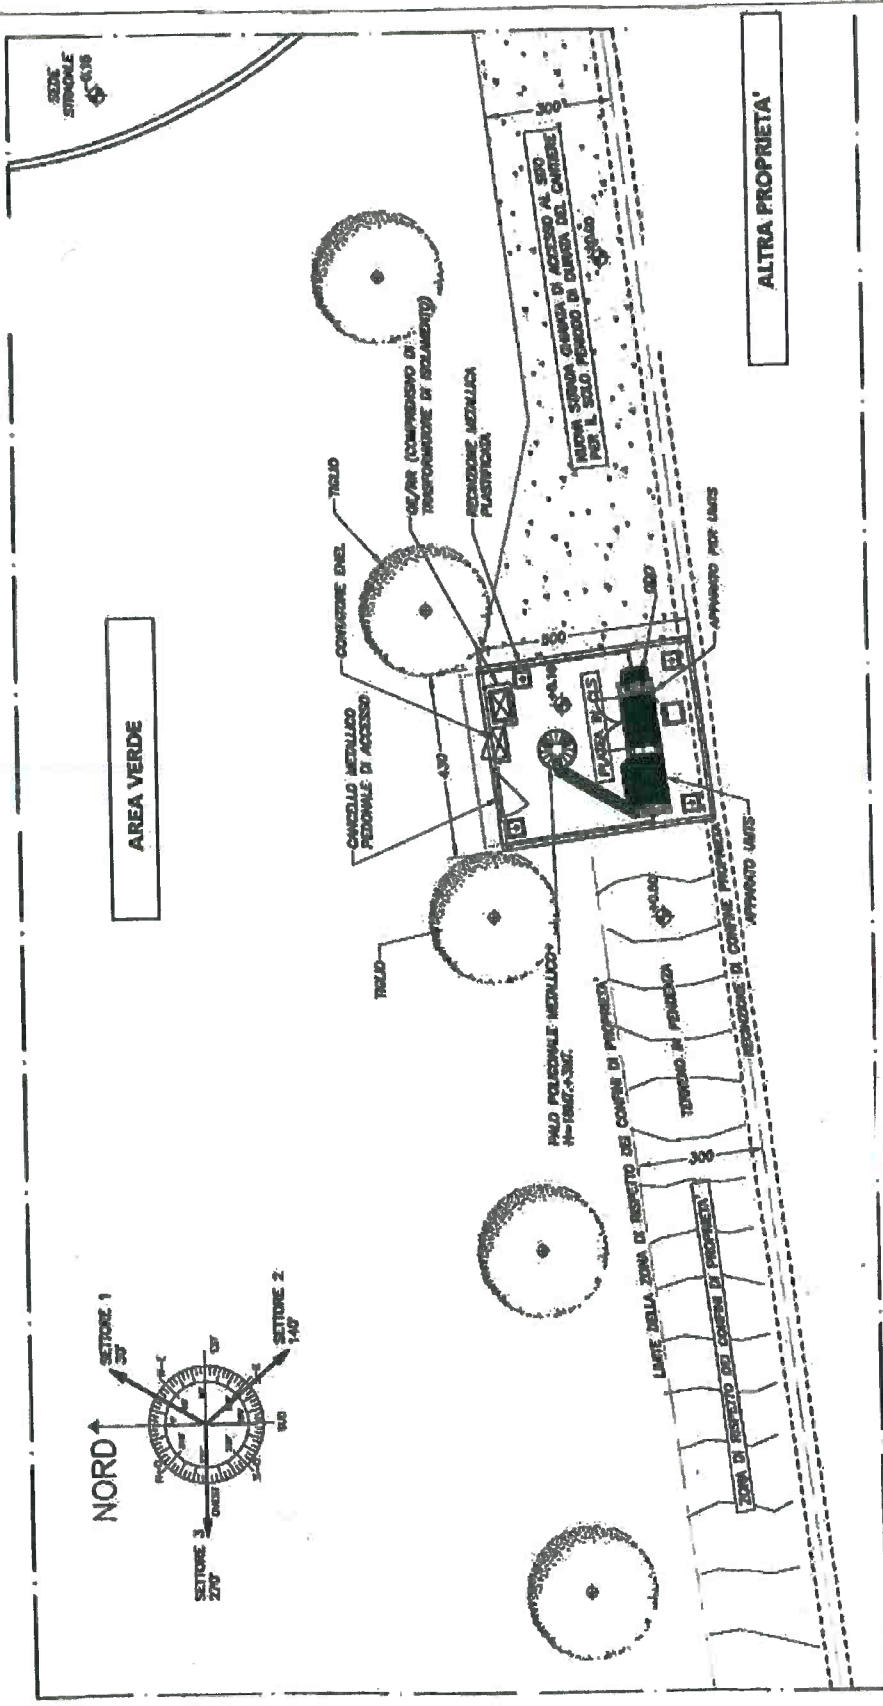

STATO DI PROGETTO

PIANTA  
SCALA 1:100

Il Dirigente del Servizio  
Arch. Alessandro Meggiato

**INWIT** s.p.a.  
Ferdinando Gobbo