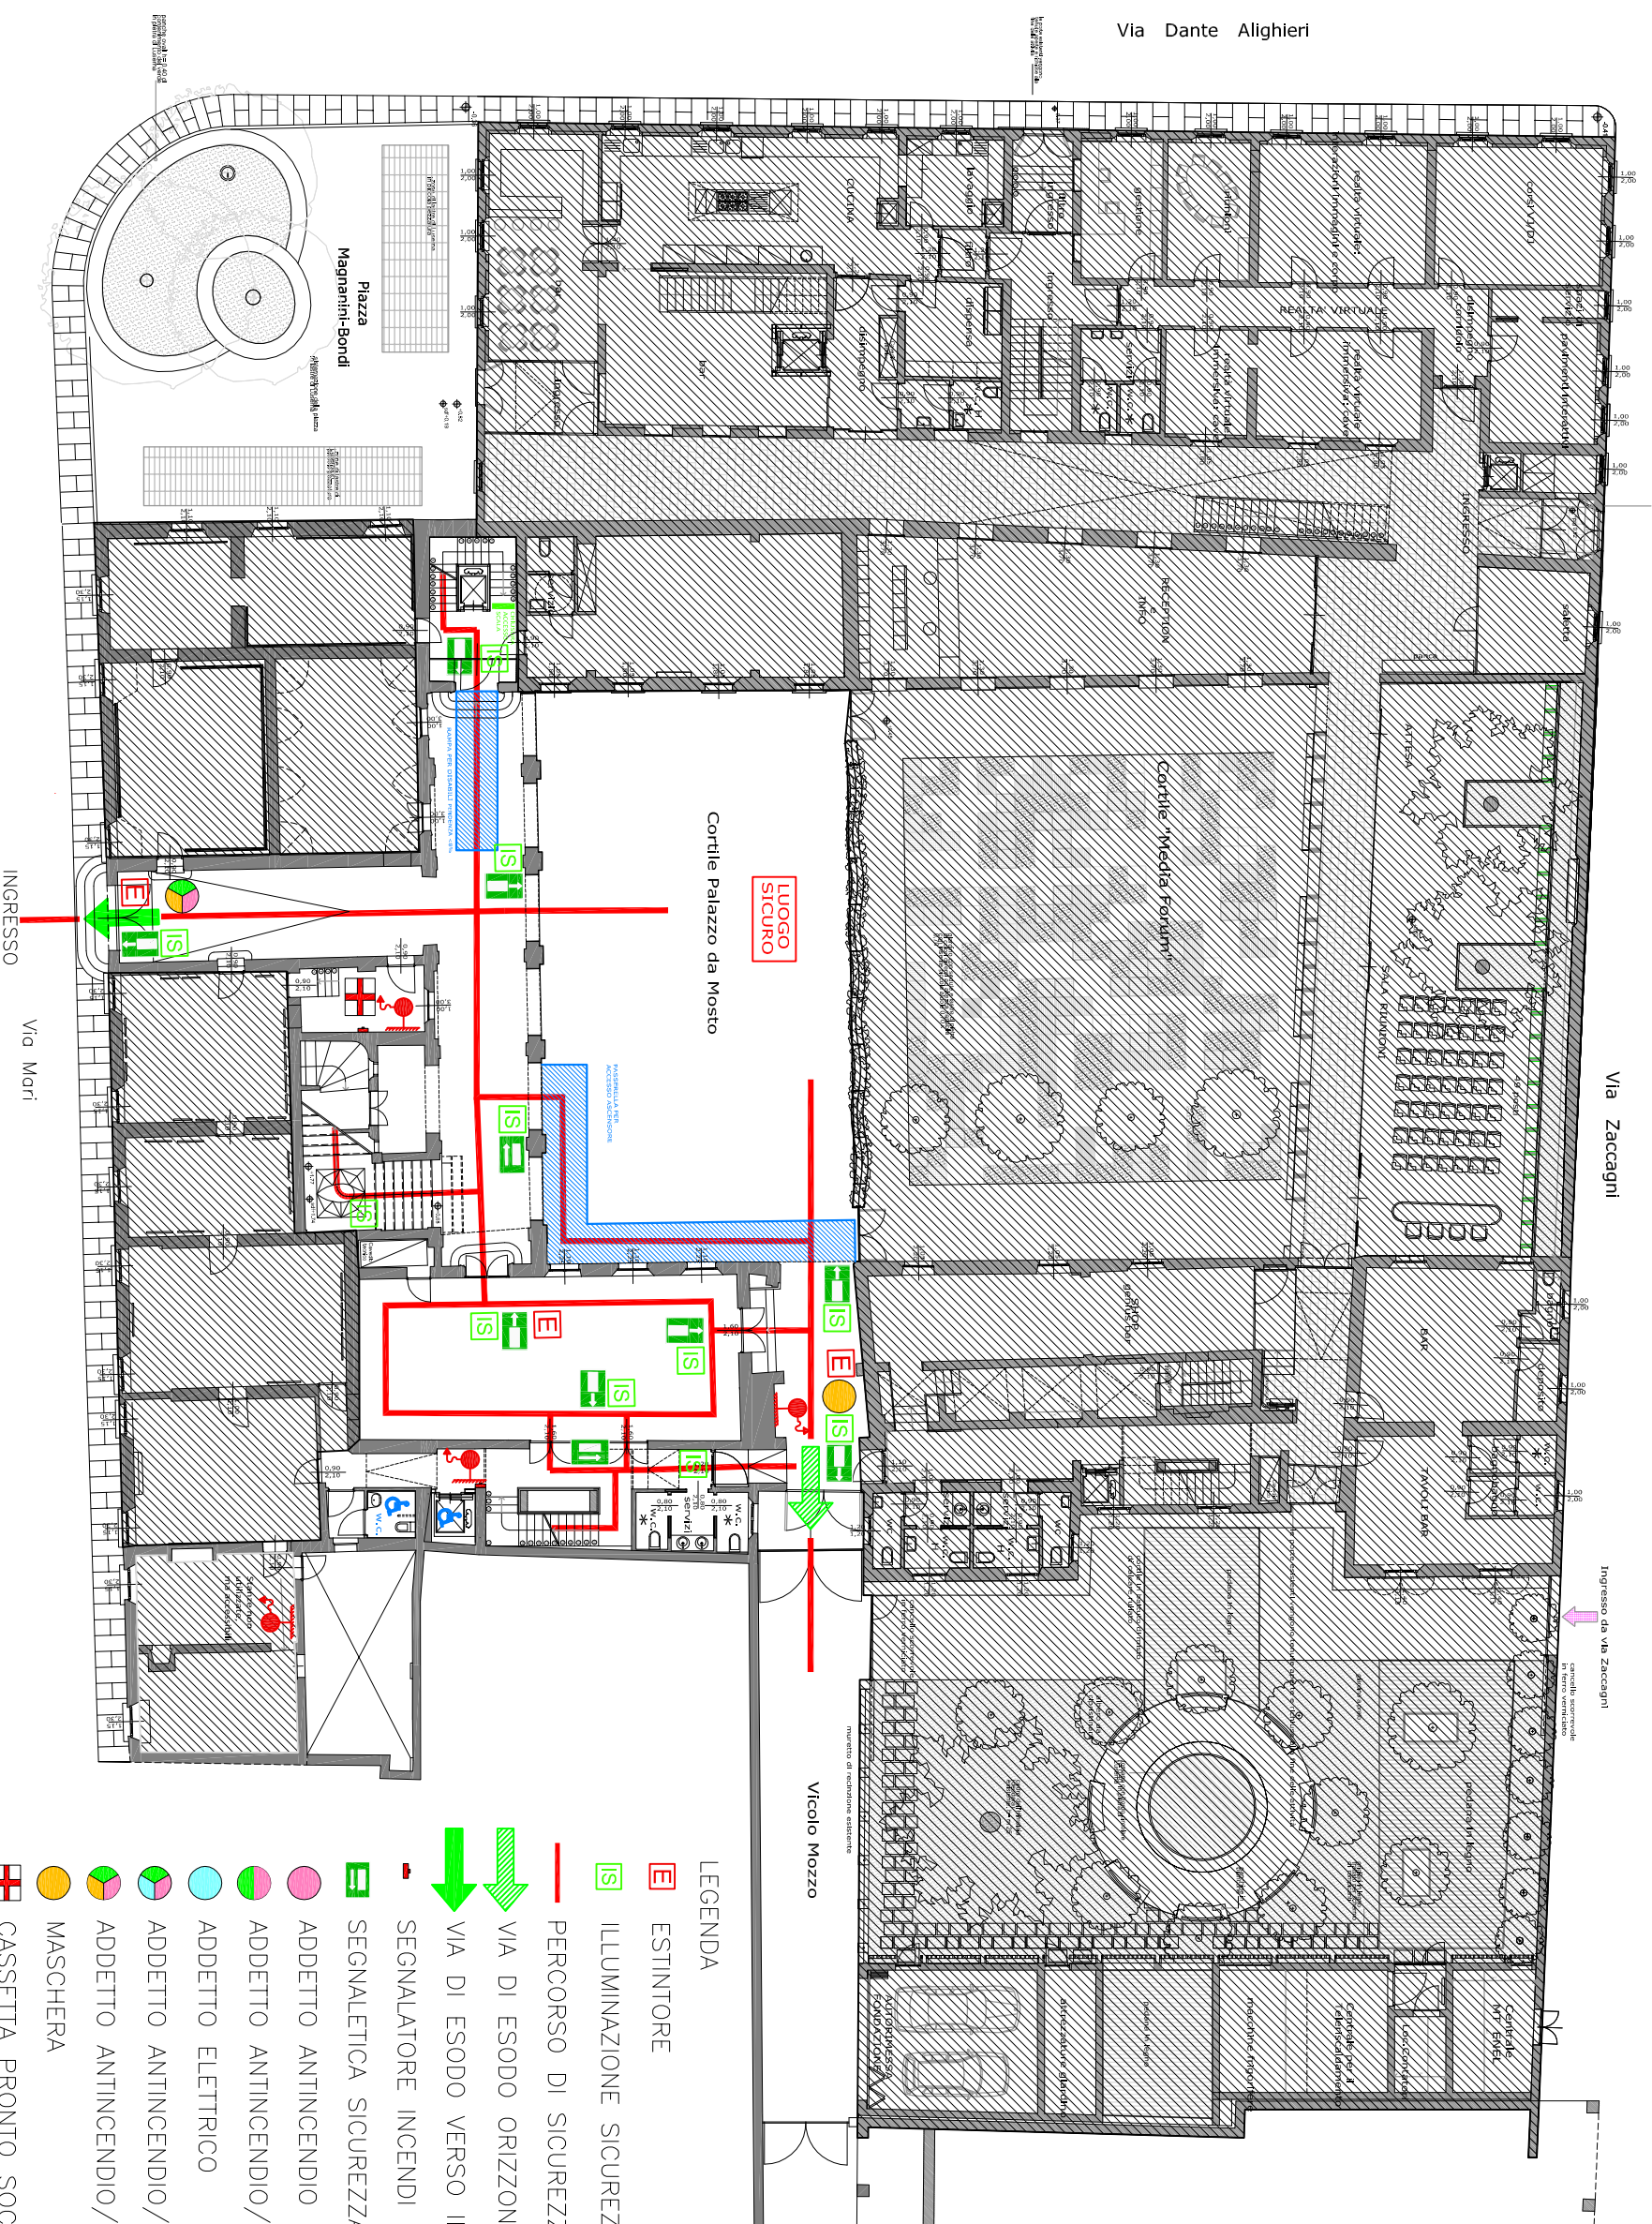

"APERTAMENTE 2017 - Giornata inaugurale 10/03/2017"

UN PATTO PER L'EDUCAZIONE E LA CONOSCENZA SCRITTO CON LA CITTA'

PALAZZO DA MOSTO - piano terra

TAVOLA SICUREZZA

LEGENDA

ESTINTORE

ILLUMINAZIONE SICUREZZA

PERCORSO DI SICUREZZA

VIA DI ESODO ORIZZONTALE

VIA DI ESODO VERSO IL BASSO

SEGNALETTORE INCENDI

SEGNALETICA SICUREZZA

ADDETTO ANTINCENDIO

ADDETTO ANTINCENDIO/SOCCORSO

ADDETTO ELETTRICO

ADDETTO ANTINCENDIO/SOCCORSO/ELETTRICO

ADDETTO ANTINCENDIO/SOCCORSO/MASCHERA

MASCHERA

CASSETTA PRONTO SOCCORSO

IDRANTE SU NASPO A PARETE