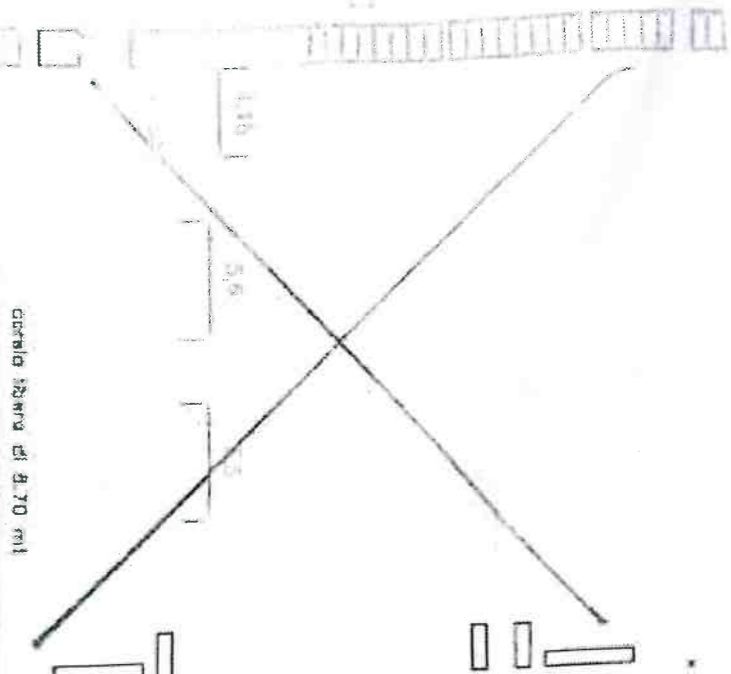

ORIGINAL

ISOLATO SAN ROCCO

PIAZZA VITTORIA

corsia libera di 5,00 mt

| | | | | | | | | | | |
|-------------------------------|-------------------|--------------------|-----------------------|------------------------|-------------------|-----------------------|--------------------|-------------|--------------------|-------------------|
| STIFANI CHIARA 3 5x1,50 | POZZI MORGAN 4 | POZZI MORGAN 9 | RAVAGNANI FABIO 10 | FERRARI GIUSEPPE 15 | SMANIA AIDA 16 | ZINI ALESSANDRO 21 | CHIAPPARELLI 22 | FONNY 27 | PAVONE 28 | 33 |
| corsia libera di 14,00 mt | | | | | | | | | | |
| ALNI STEFANIA 2 6x2 | BENETTELLO 5 | PESERICO 8 | 11 | 14 | 17 | 20 | 23 | 26 | 29 APP BUREI | 32 DOLCI |
| corsia libera di 4,50 mt | | | | | | | | | | |
| REVERBERI LENA 1 5x2 | GIRALDI 6 | PAGANO SERENA 7 | ISLAH MD 12 | 13 | 18 | 19 | 24 | 25 | 30 BERNI NICOLA | 31 MINATO LUCA |

corsia libera di 9,70 mt

UA