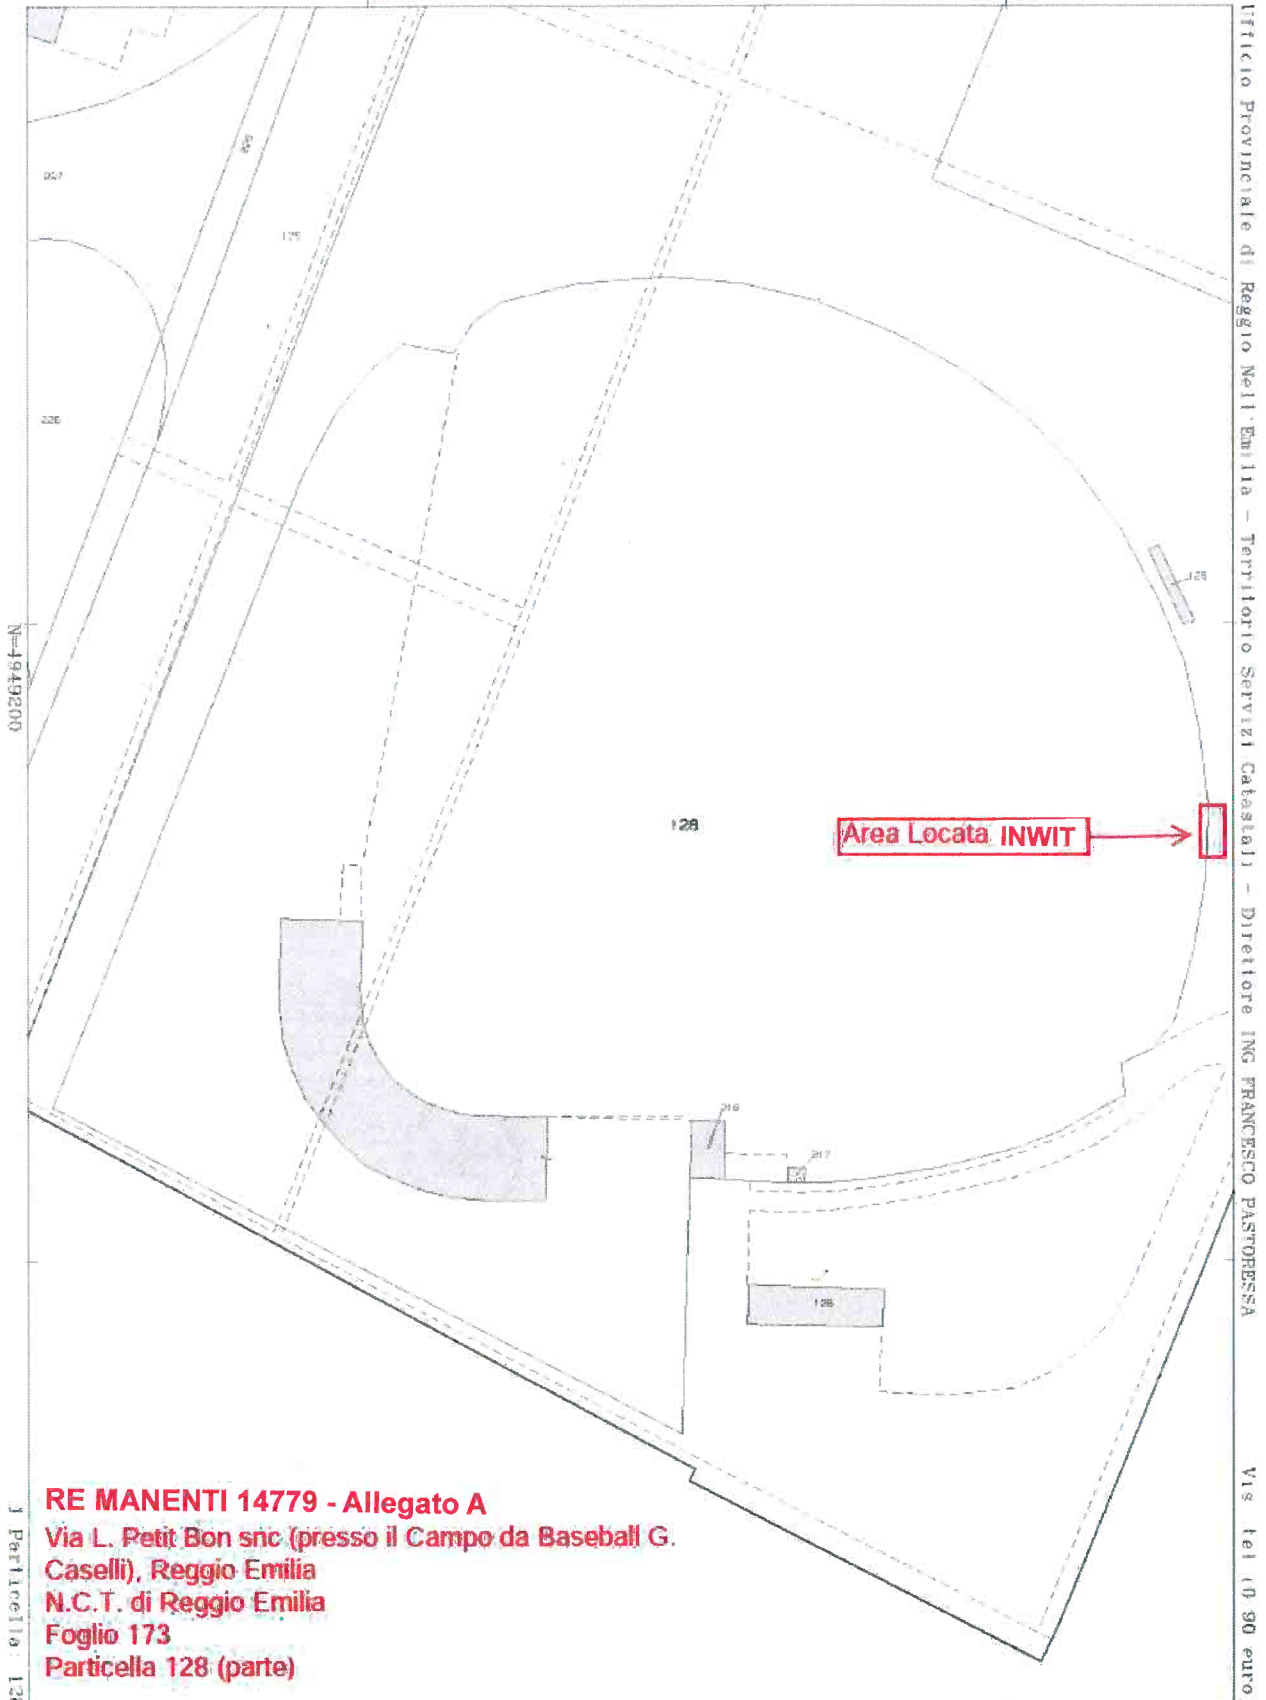

E=1630400

Ufficio Provinciale di Reggio Nell'Emilia - Territorio Servizi Catastali - Direttore ING. FRANCESCO PASTORESSA  
 Vis. tel. 090 euro

N=4949200

1 Particella 128

**RE MANENTI 14779 - Allegato A**  
 Via L. Petit Bon snc (presso il Campo da Baseball G. Caselli), Reggio Emilia  
 N.C.T. di Reggio Emilia  
 Foglio 173  
 Particella 128 (parte)

Comune: REGGIO NELL'EMILIA      Scala originale: 1:1000      15-Ott-2015 9:48  
 Foglio: 173      Dimensione cornice: 267.000 x 189.000 metri      Prot. n. T61740/2015