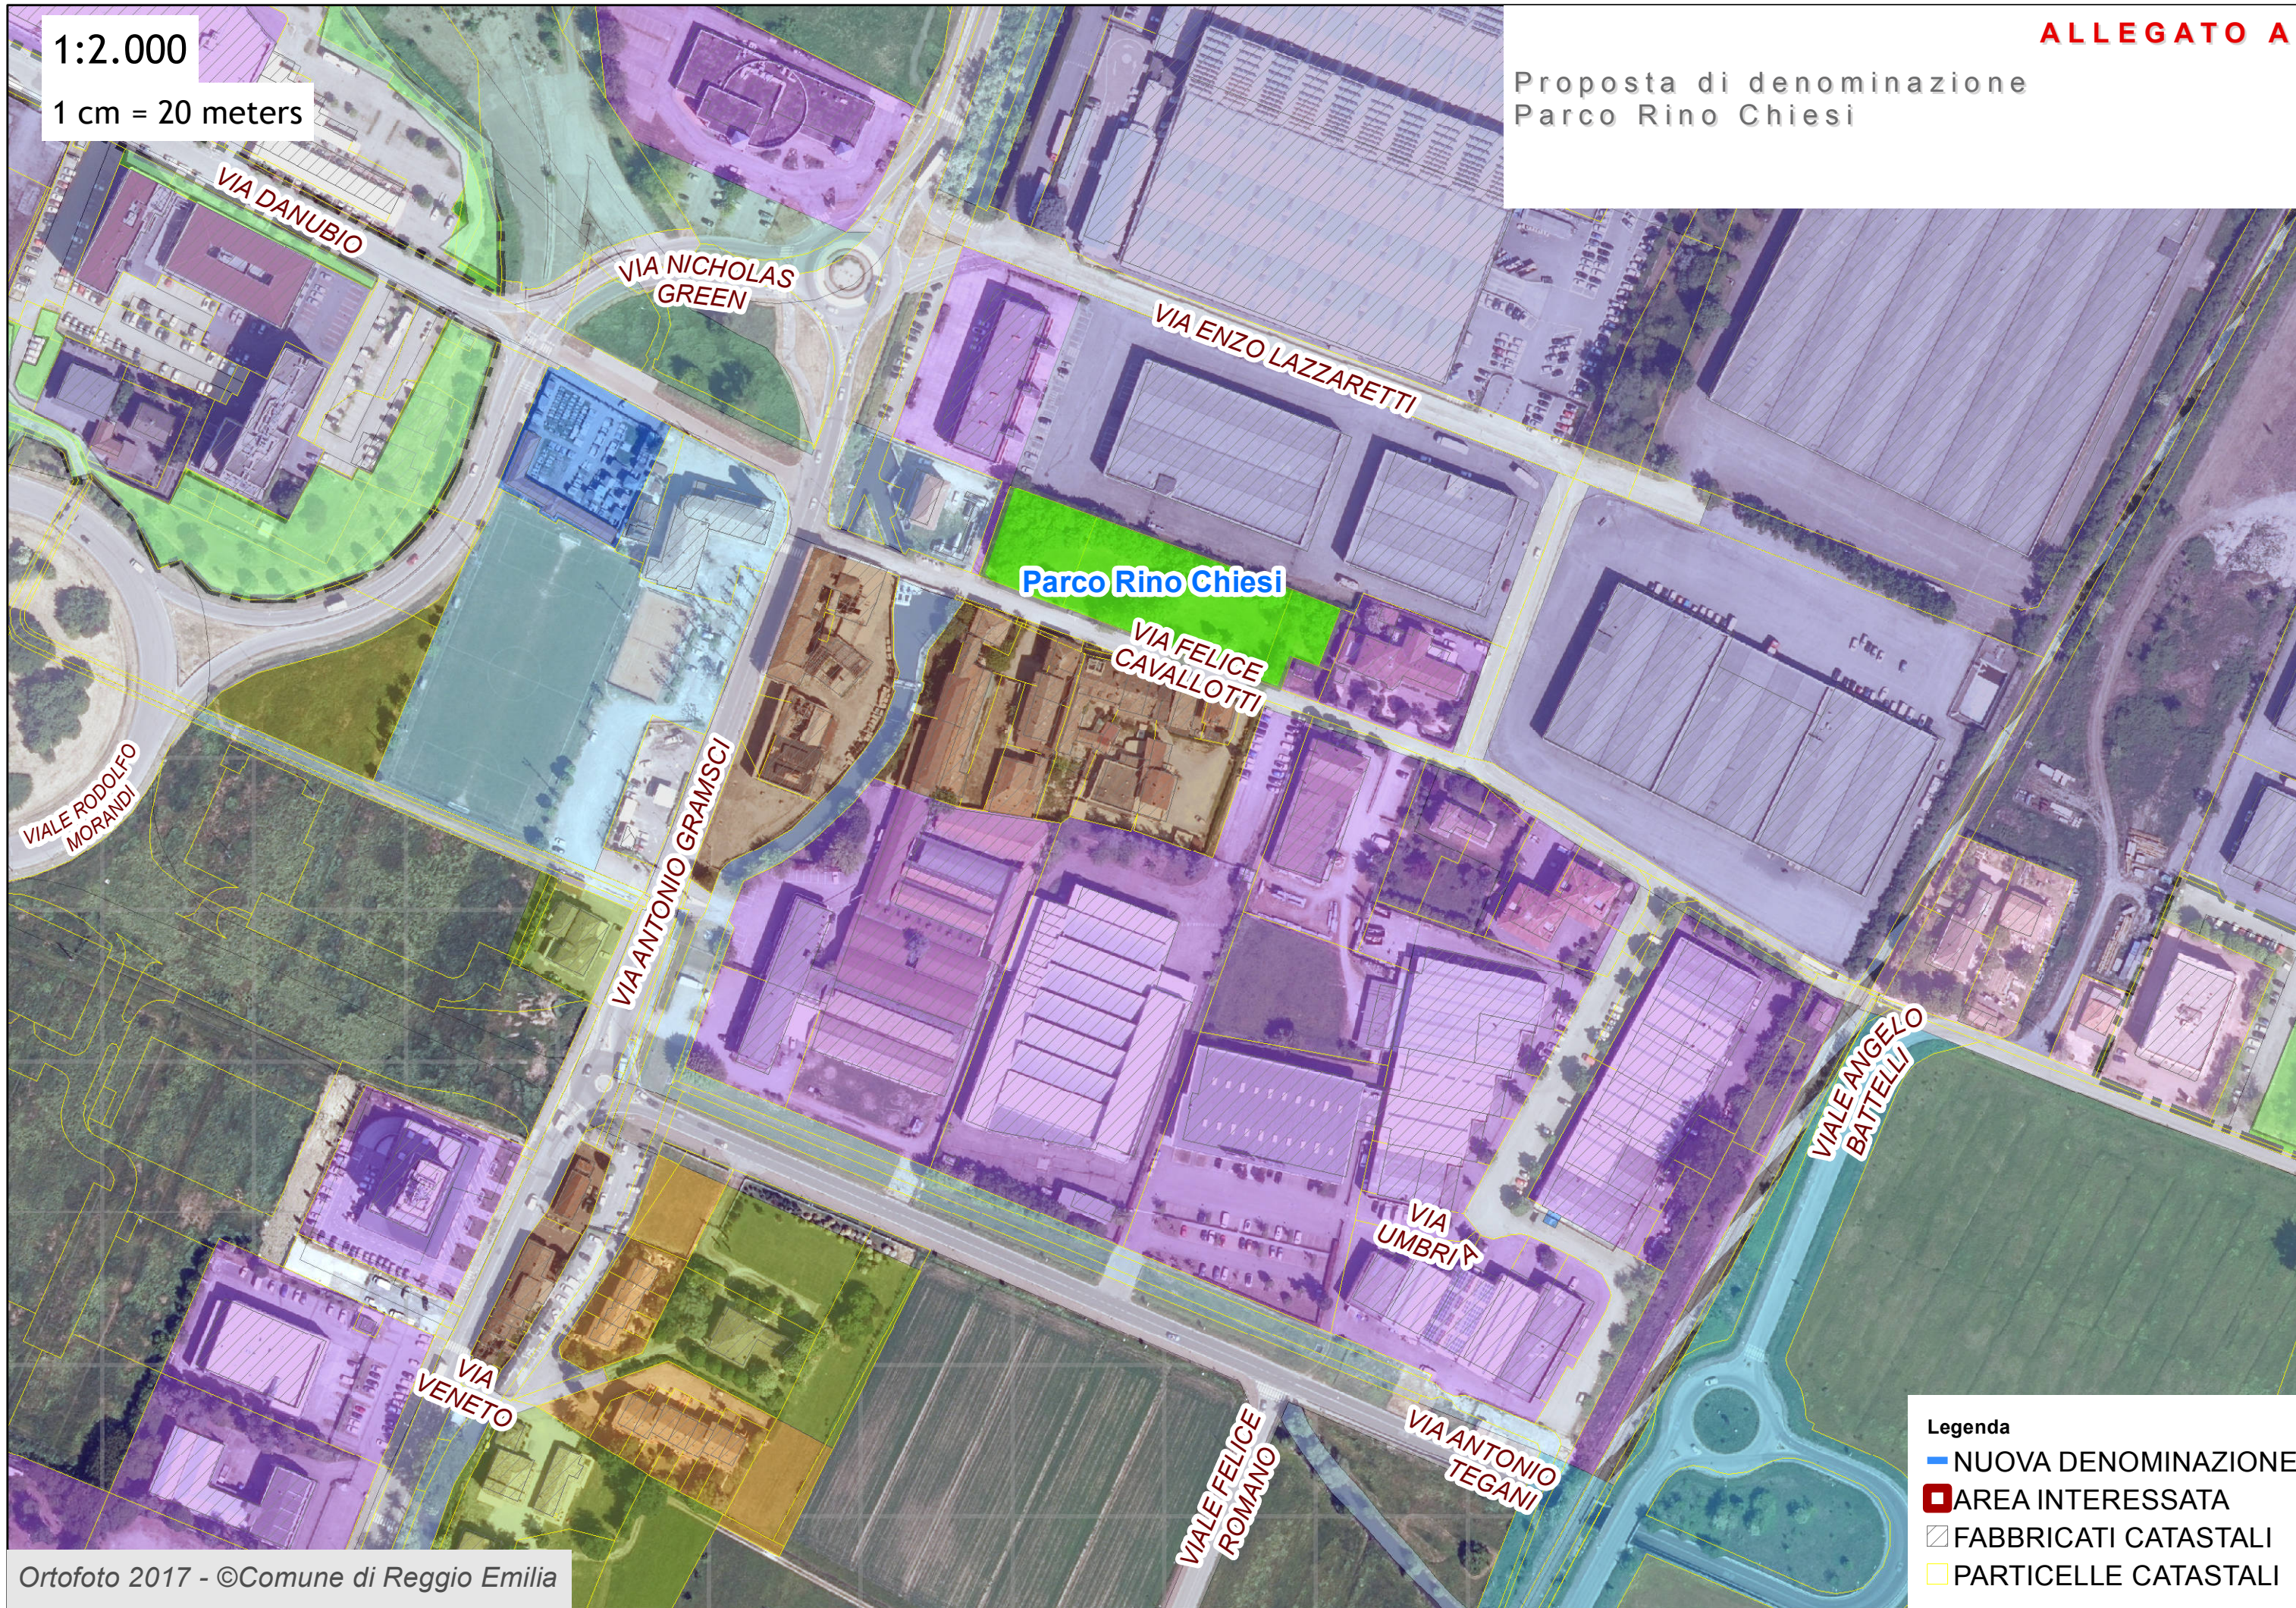

1:2.000
1 cm = 20 meters

Proposta di denominazione
Parco Rino Chiesi

- Legenda
- NUOVA DENOMINAZIONE
 - AREA INTERESSATA
 - ▨ FABBRICATI CATASTALI
 - ▭ PARTICELLE CATASTALI