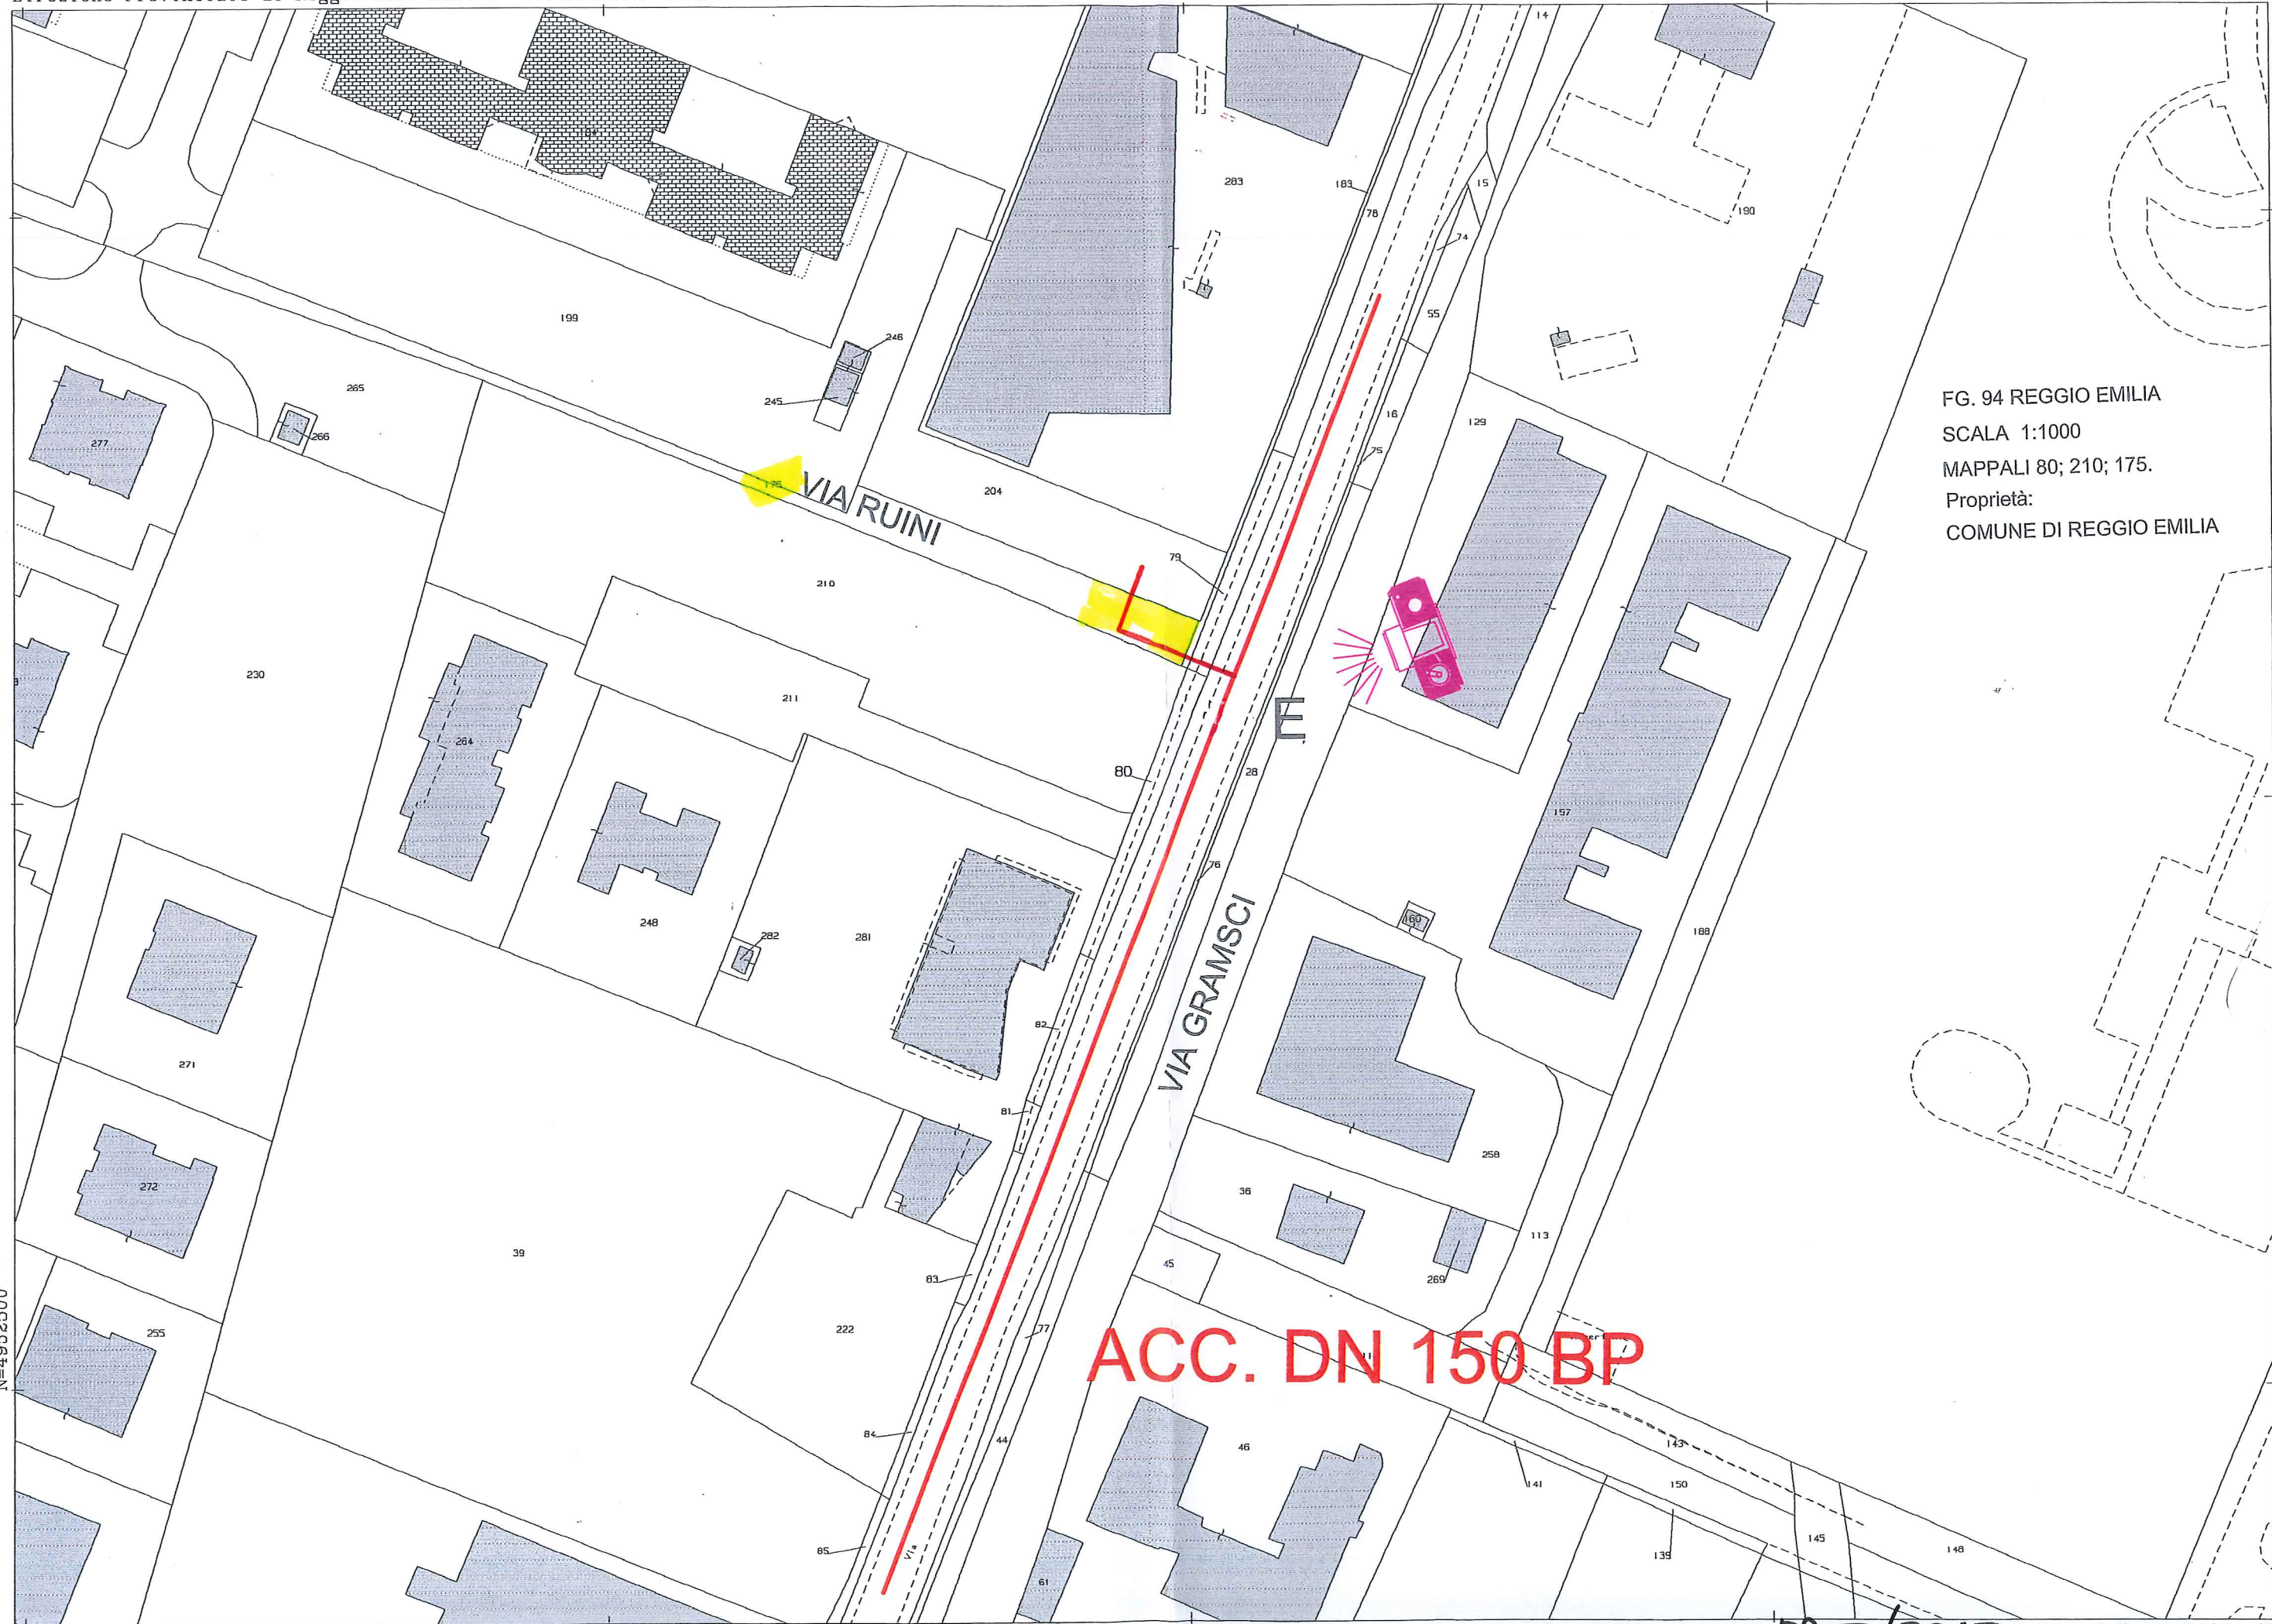

FG. 111 REGGIO EMILIA
SCALA 1:1000
MAPPALE 346.
Proprietà:
COMUNE DI REGGIO EMILIA

ACC. DN 150 BP

VIA DELLA PREVIDENZA SOCIALE

A3

PARCO

A

20-Apr-2017 10:52:17
Prot. n. T114653/2017

Scala originale: 1:1000
Dimensione cornice: 388.000 x 276.000 mcl.r

Comune: REGGIO NELL'EMILIA
Foglio: 111

N=4952000

E1629700

PROT./3245

1 Particella: 316

FG. 94 REGGIO EMILIA
 SCALA 1:1000
 MAPPALI 80; 210; 175.
 Proprietà:
 COMUNE DI REGGIO EMILIA

20-Apr-2017 10:54:2
 Prot. n. T116041/2017

Scala originale: 1:1000
 Dimensione cornice: 388.000 x 276.000 metri

Comune: REGGIO NELL'EMILIA
 Foglio: 94

N=4952500

E=1630000

PROT./3245

1 Particella: 80