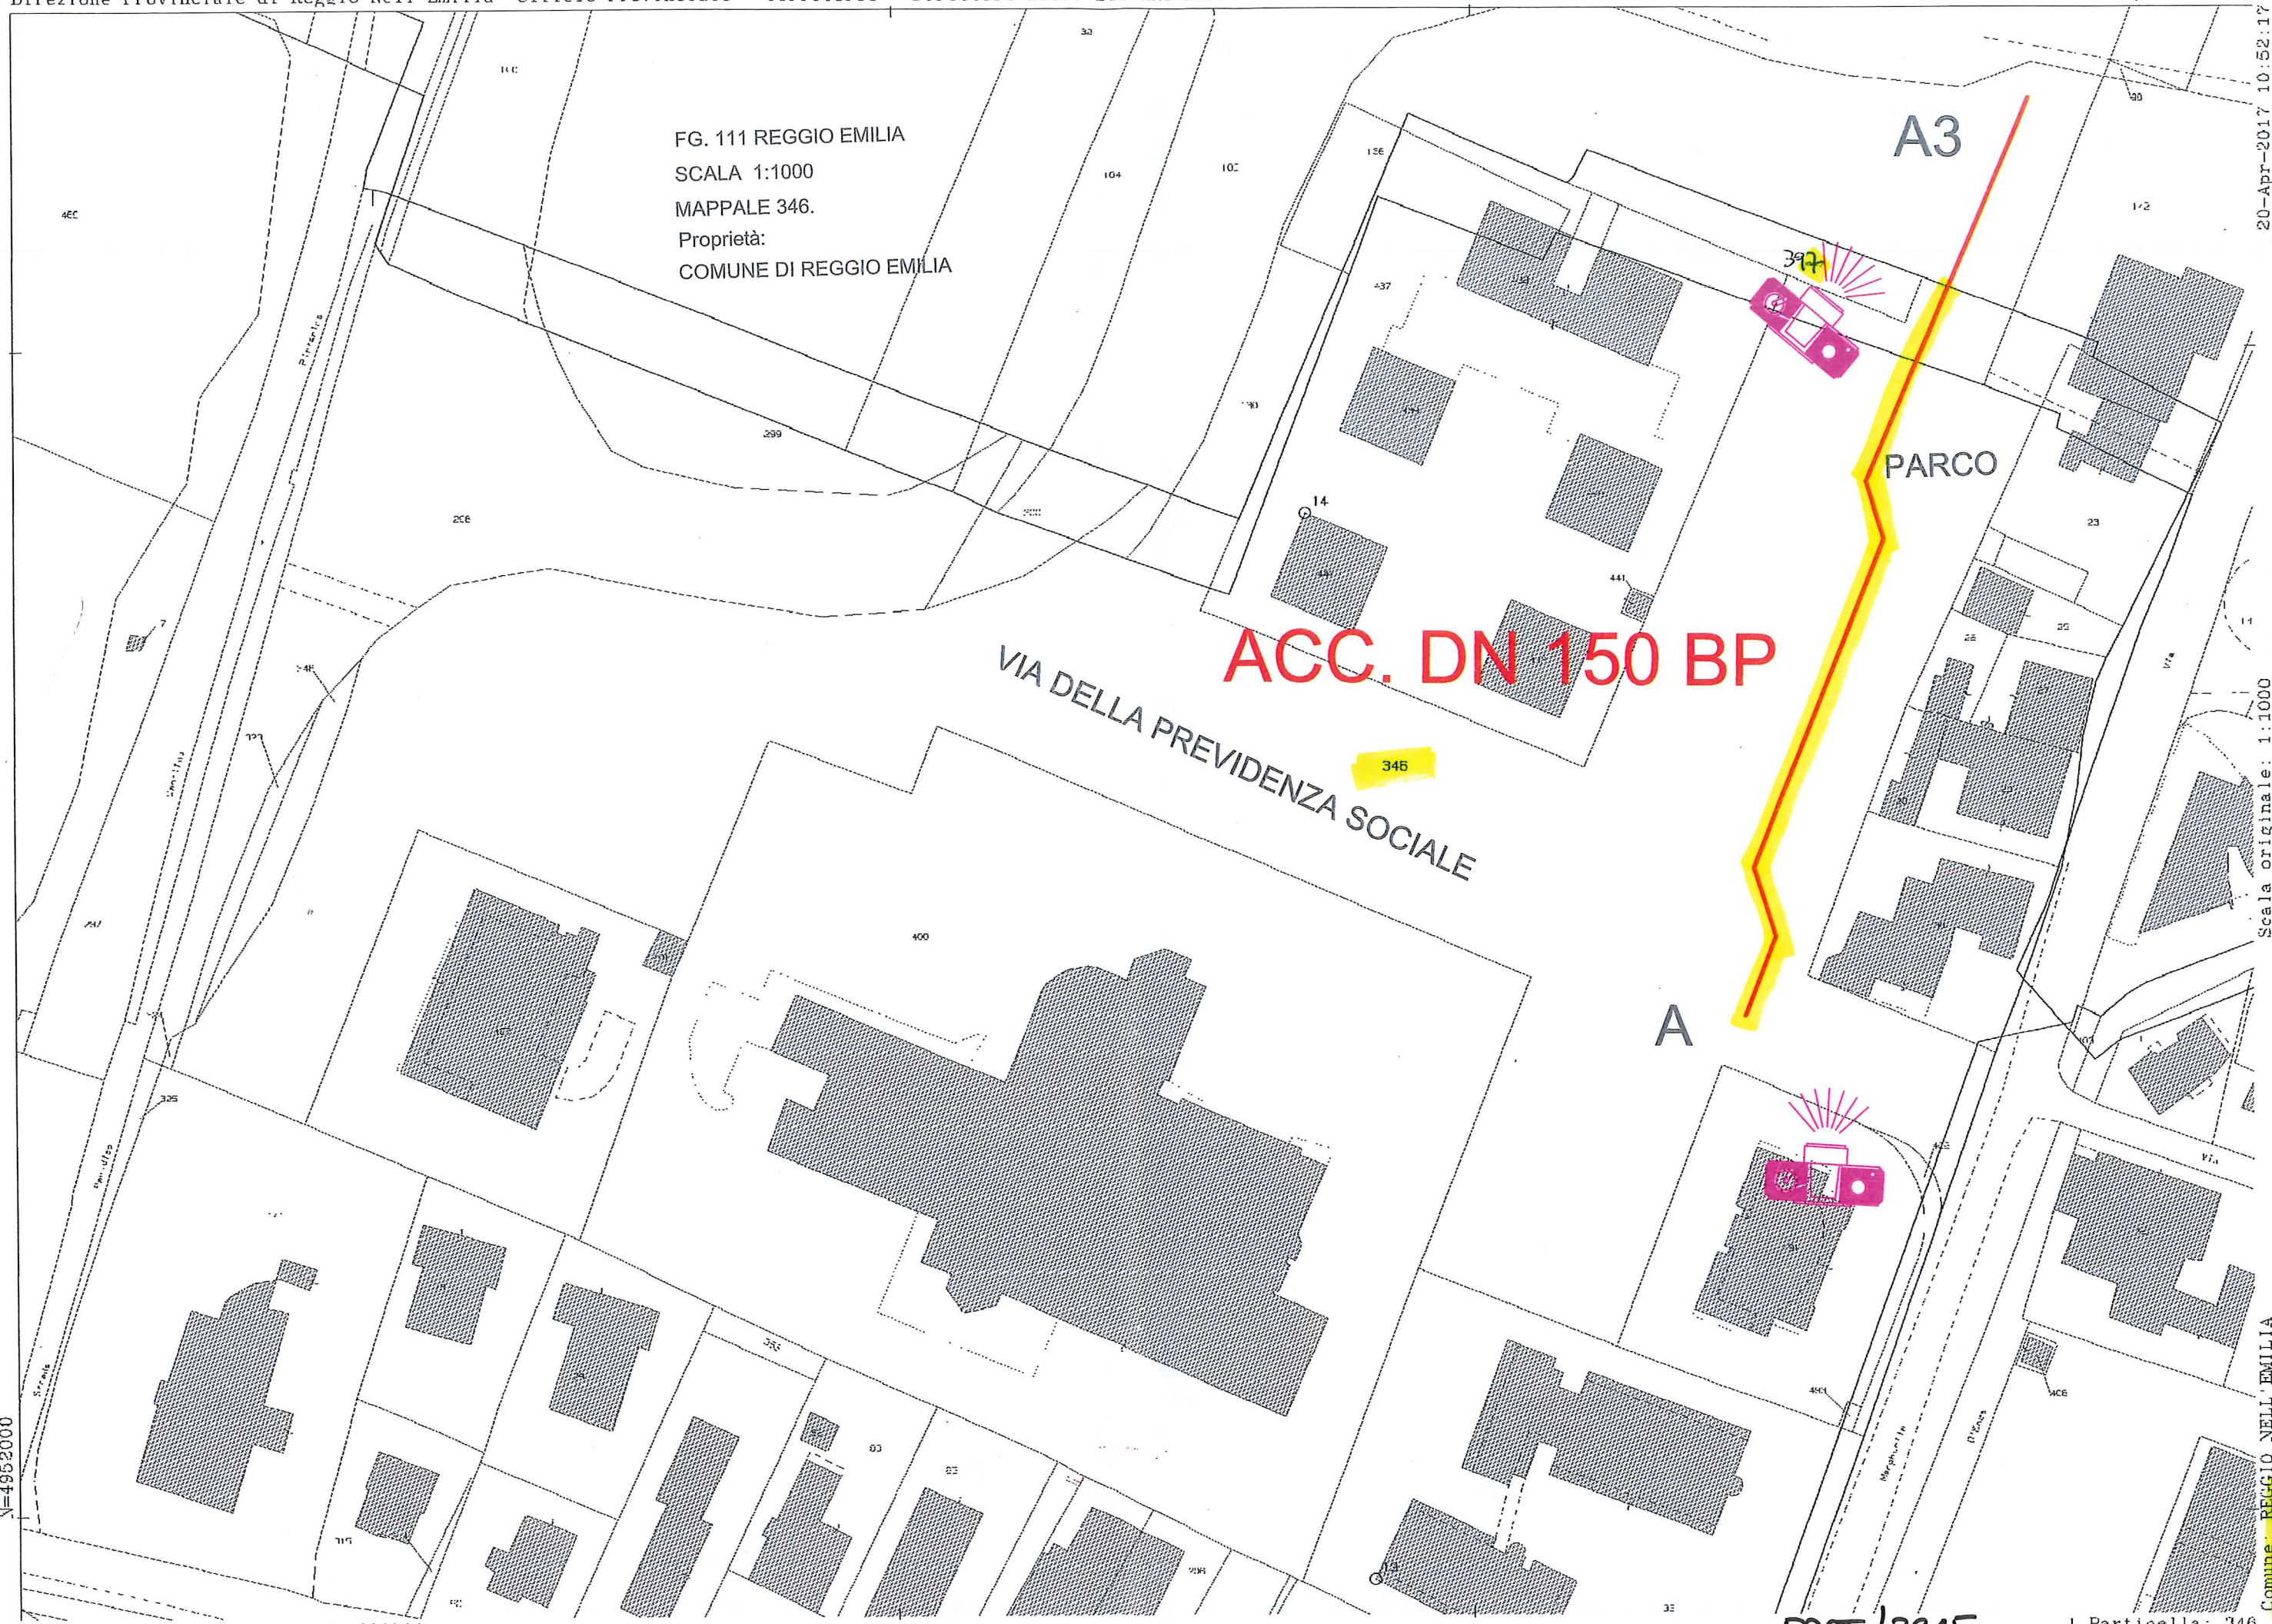

FG. 111 REGGIO EMILIA
SCALA 1:1000
MAPPALE 346.
Proprietà:
COMUNE DI REGGIO EMILIA

ACC. DN 150 BP

VIA DELLA PREVIDENZA SOCIALE

A3

PARCO

A

20-Apr-2017 10:52:17
Prot. n. T114653/2017

Scala originale: 1:1000
Dimensione cornice: 388.000 x 276.000 mcl.r

Comune: REGGIO NELL'EMILIA
Foglio: 111

N=4952000

E1629700

PROT./3245

1 Particella: 316

FG. 94 REGGIO EMILIA
 SCALA 1:1000
 MAPPALI 80; 210; 175.
 Proprietà:
 COMUNE DI REGGIO EMILIA

20-Apr-2017 10:54:2
 Prot. n. T116041/2017

Scala originale: 1:1000
 Dimensione cornice: 388.000 x 276.000 metri

Comune: REGGIO NELL'EMILIA
 Foglio: 94

N=4952500

E=1630000

PROT./3245

1 Particella: 80