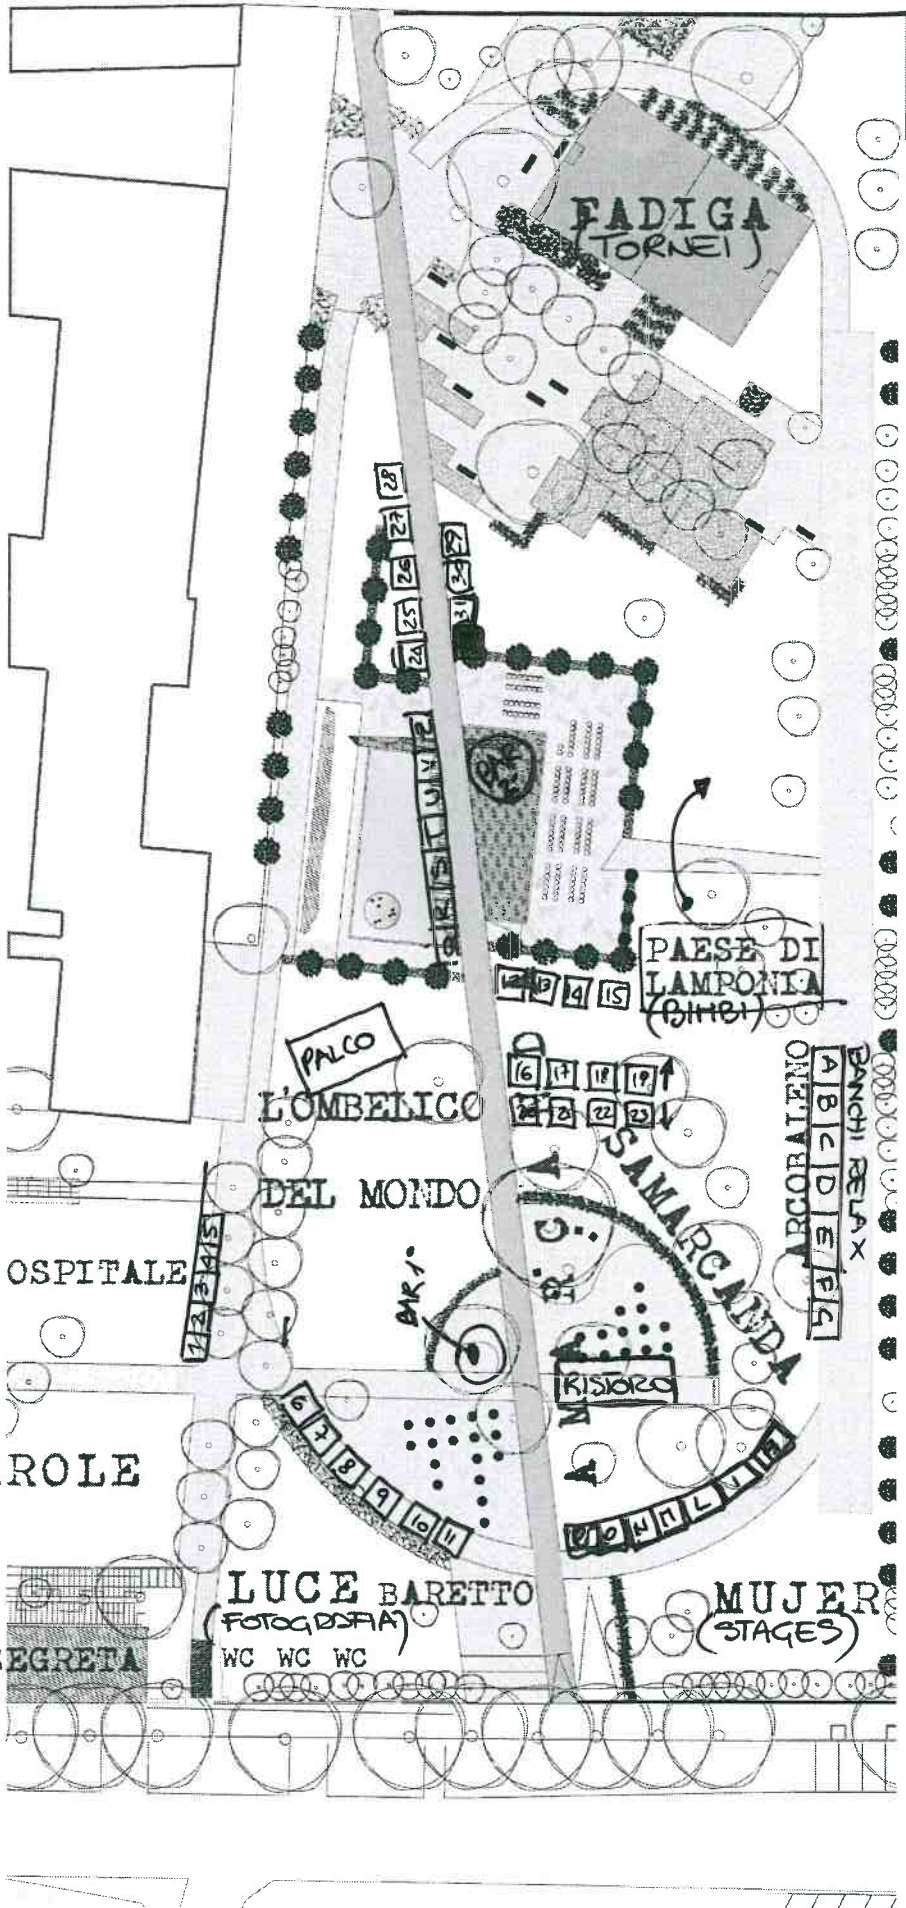

festival
TERANGA BII
 QUESTA E' OSPITALITA'!
 terangabil2

- 31 BANCHI
- 7 BANCHI RELAX (A/I)
- 2 BAR
- 1 RISTORO/CASSA
- 14 BANCHI ASSOCIAZIONI (H/Z)

NB: i banchi avranno
 misure STANDARD
 3x3 mt

NB2: le associazioni
 "potrebbero avere
 dimensioni più
 piccole . 2x2 mt.

BAR : 3x3 mt
 RISTORO : 4,5x3 mt.

PALCO N°20 moduli
 2 mt x 1 mt.
 Progetto Parco
 Alcide Cervi
 sol. 2 02/04/2018

SECONDA EDIZIONE DEL
FESTIVAL 15-16-17
TERANGA BII
 terangabil2