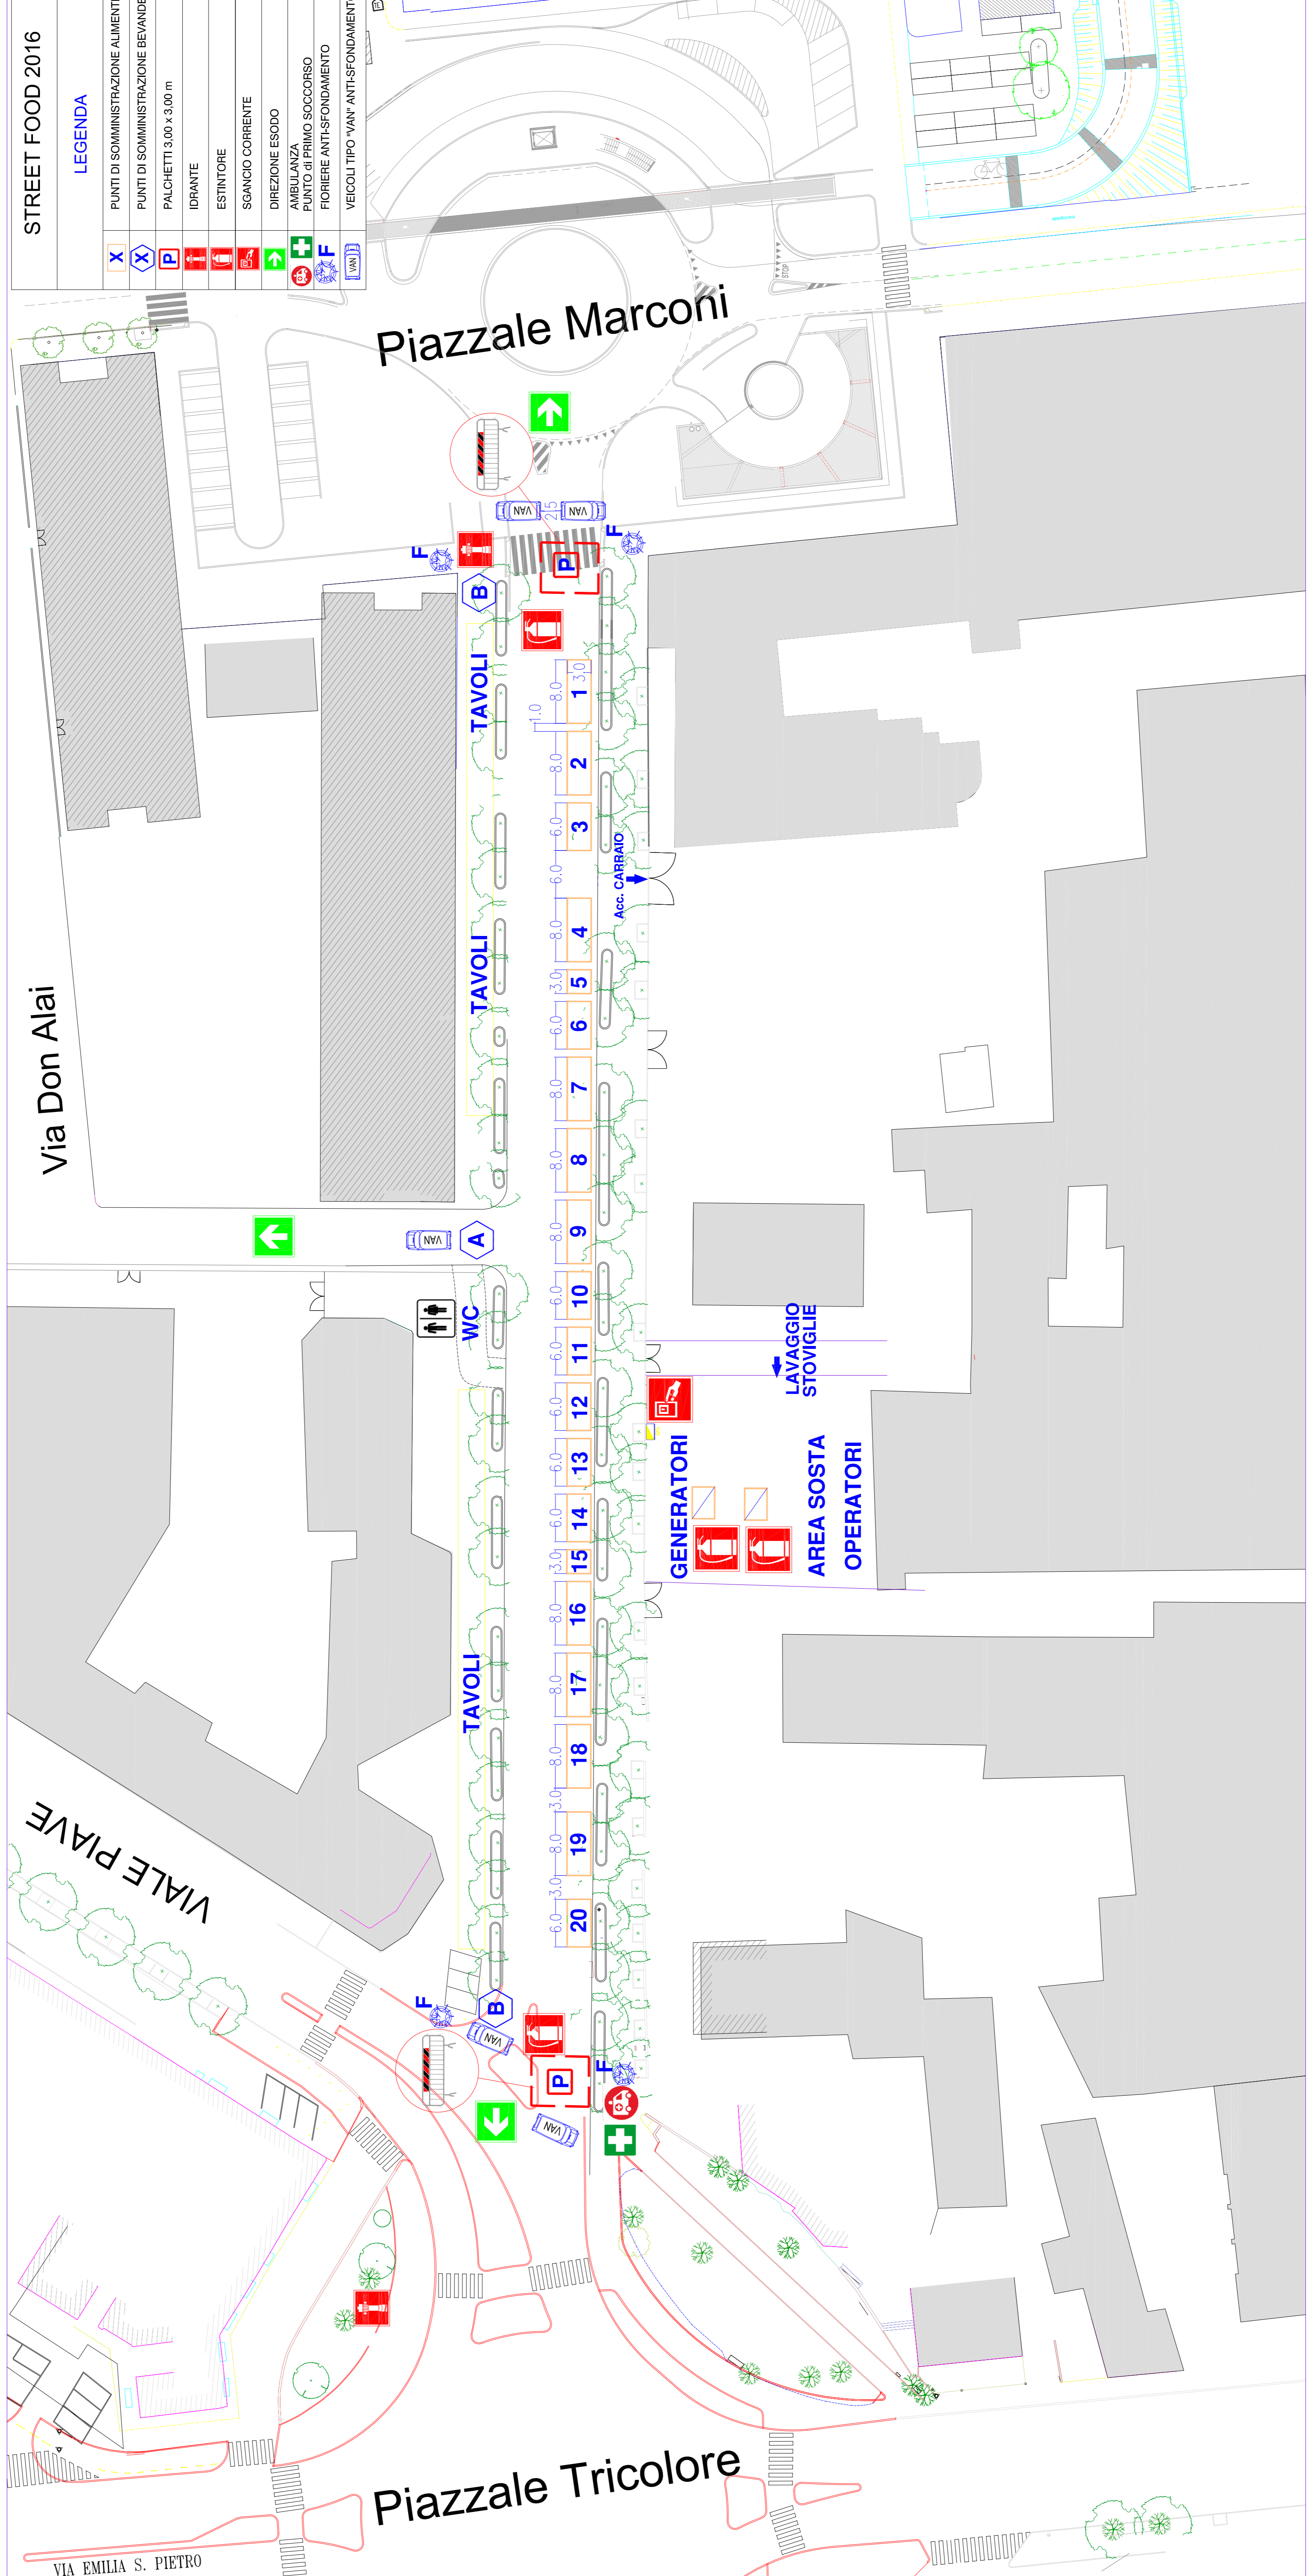

STREET FOOD 2016

LEGENDA

- PUNTI DI SOMMINISTRAZIONE ALIMENTI
- PUNTI DI SOMMINISTRAZIONE BEVANDE
- PALCHETTI 3,00 x 3,00 m
- IDRANTE
- ESTINTORE
- SGANCIO CORRENTE
- DIREZIONE ESODO
- AMBULANZA
- PUNTO DI PRIMO SOCCORSO
- FIORIERE ANTI-SFONDAMENTO
- VEICOLI TIPO "VAN" ANTI-SFONDAMENTO

Piazzale Marconi

Via Don Alai

VIALE PIAVE

Piazzale Tricolore

VIA EMILIA S. PIETRO