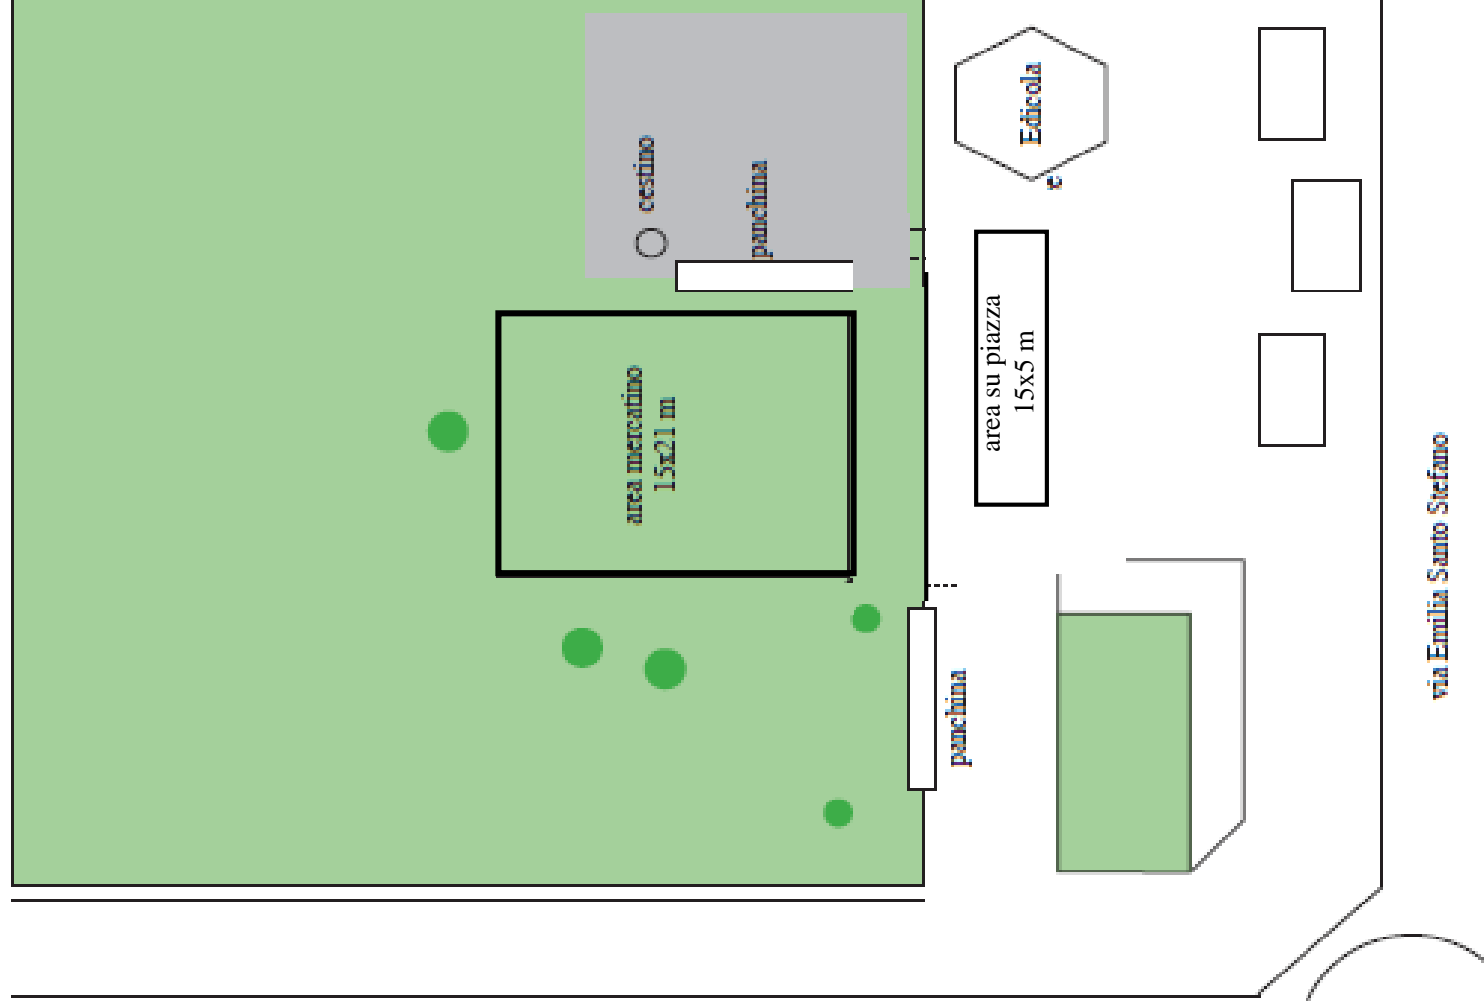

Giardini di Santo Stefano, piazza Duca d' Aosta.  
Area in cui si svolgerà il mercatino di Santo Stefano.

Dettaglio dell'area del mercatino 15x21 m,  
disposizione delle piazzole e corridoi di passaggio