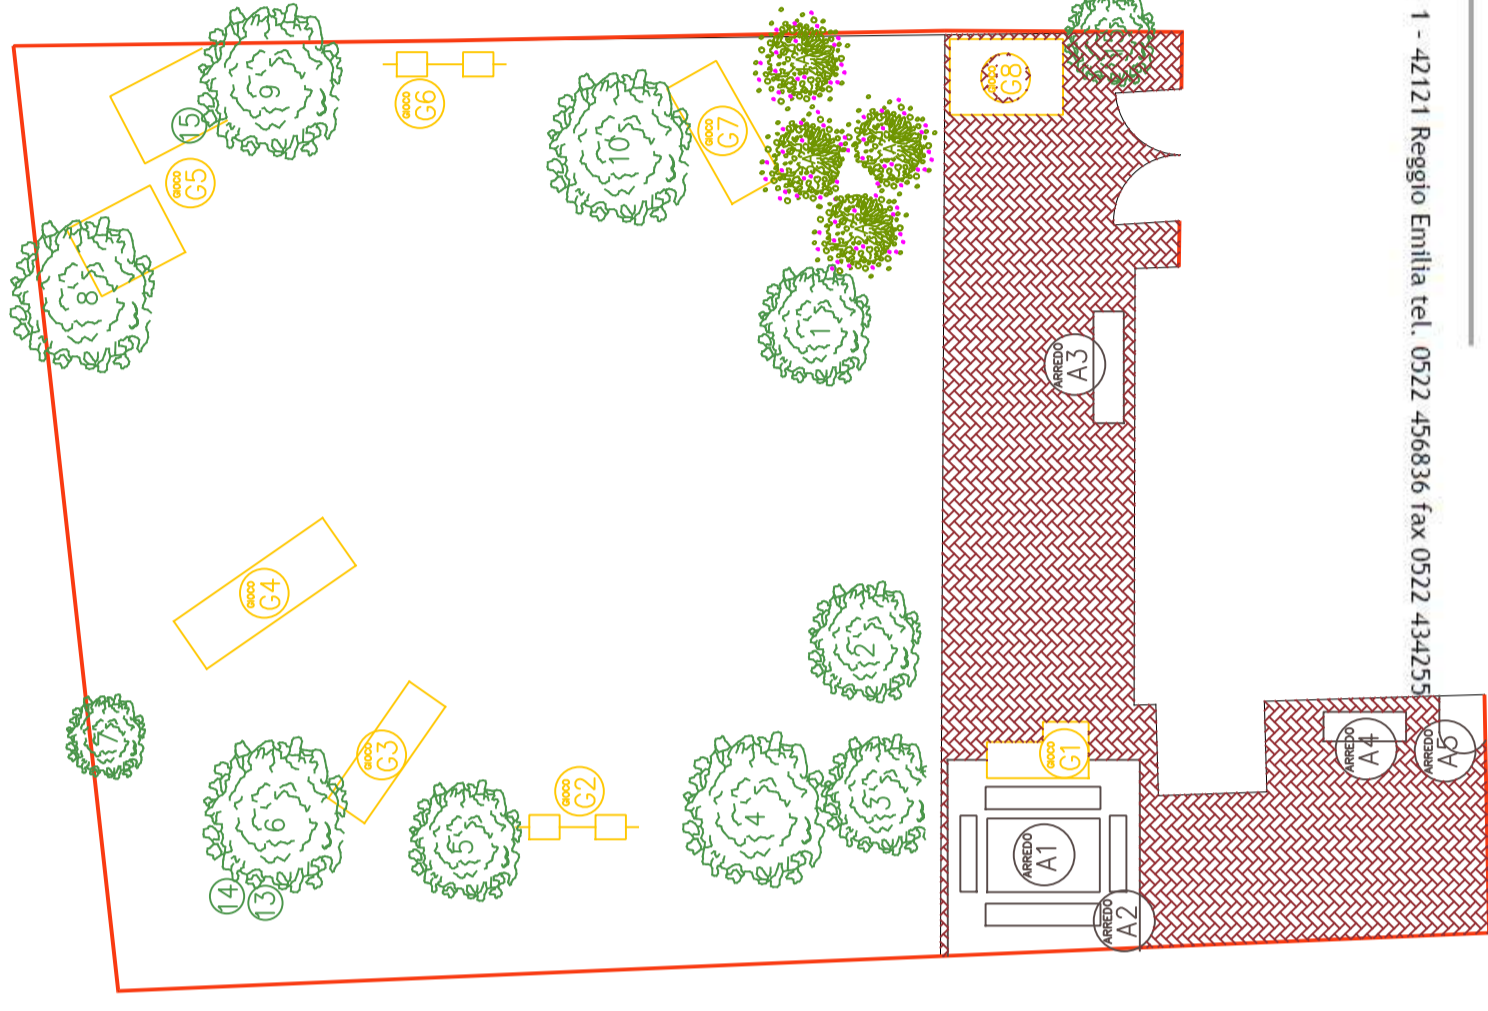

TAVOLA n°                    OGGETTO                    Scala

0.1

PLANIMETRIA  
AREA CORTILIVA

1:200

Dic.'18

IL RESPONSABILE DEL PROCEDIMENTO    Arch. Ilaria Martini  
PROGETTISTA                                    Arch. Ilaria Martini