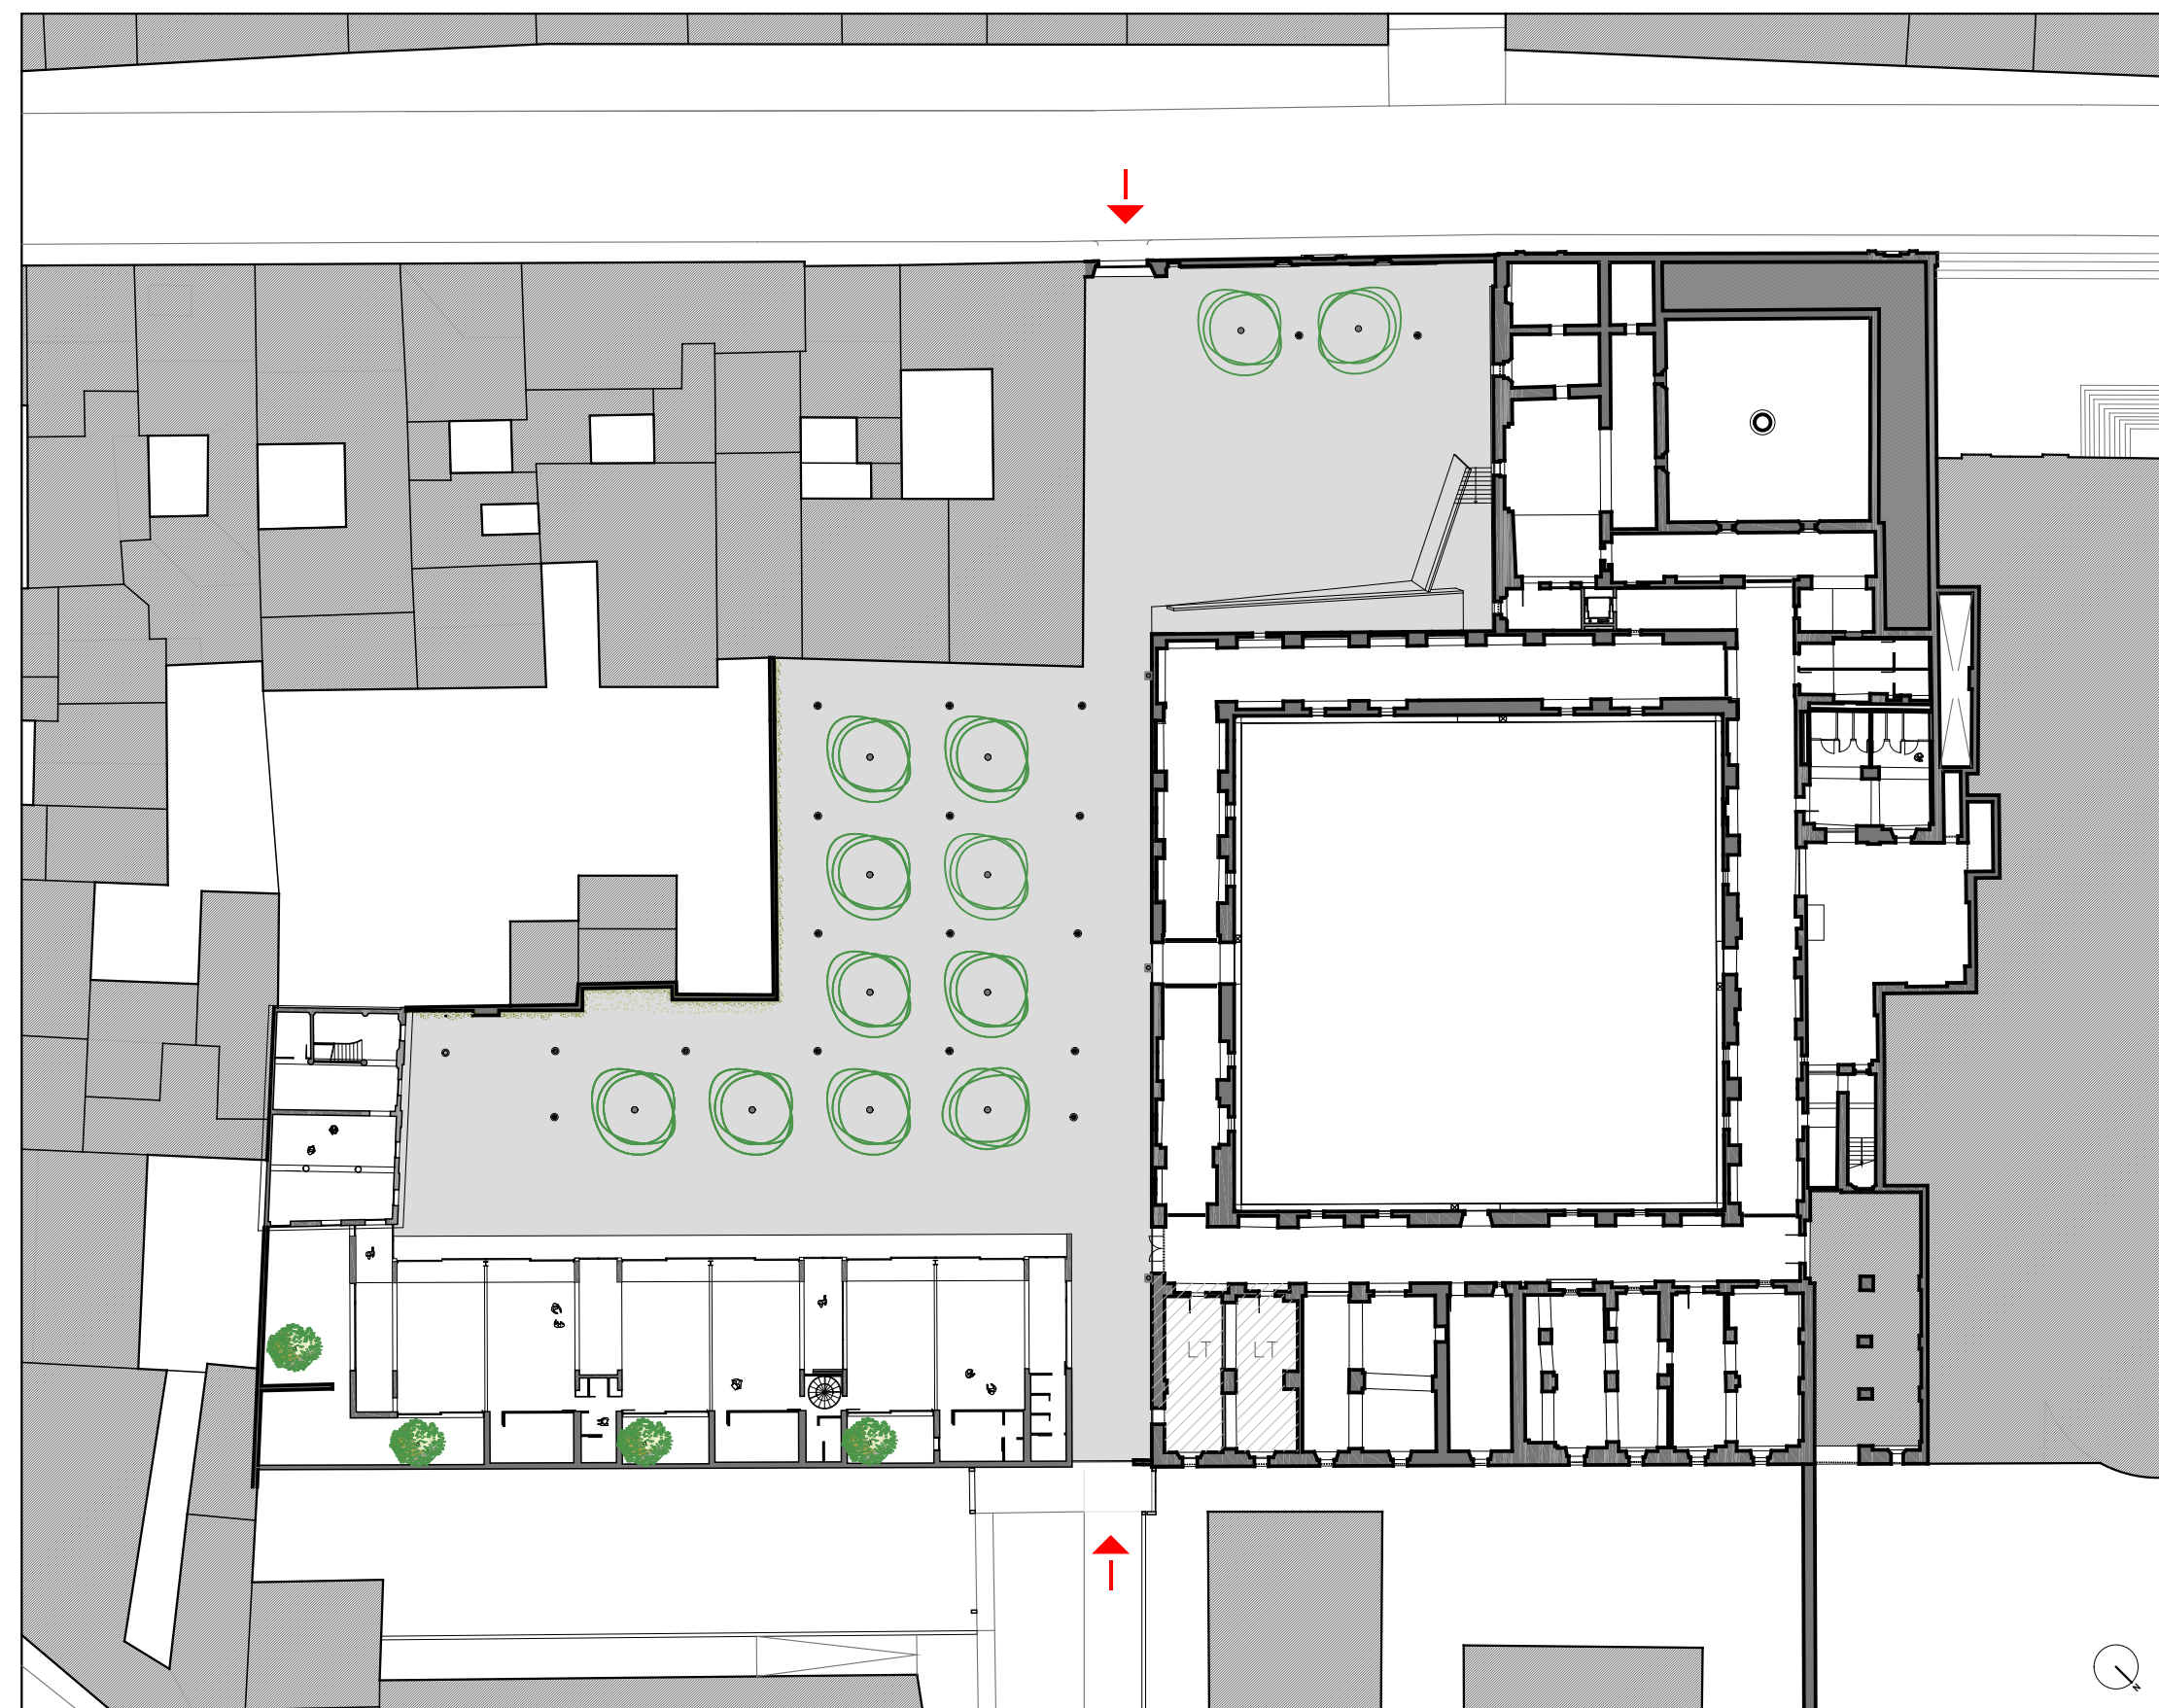

TAV7_ FUNZIONALITA' ORDINARIA
(chioschi chiusi)

- locaie tecnico
- spazi fruibili
- ingressi

PIANTA PIANO TERRA _1:500