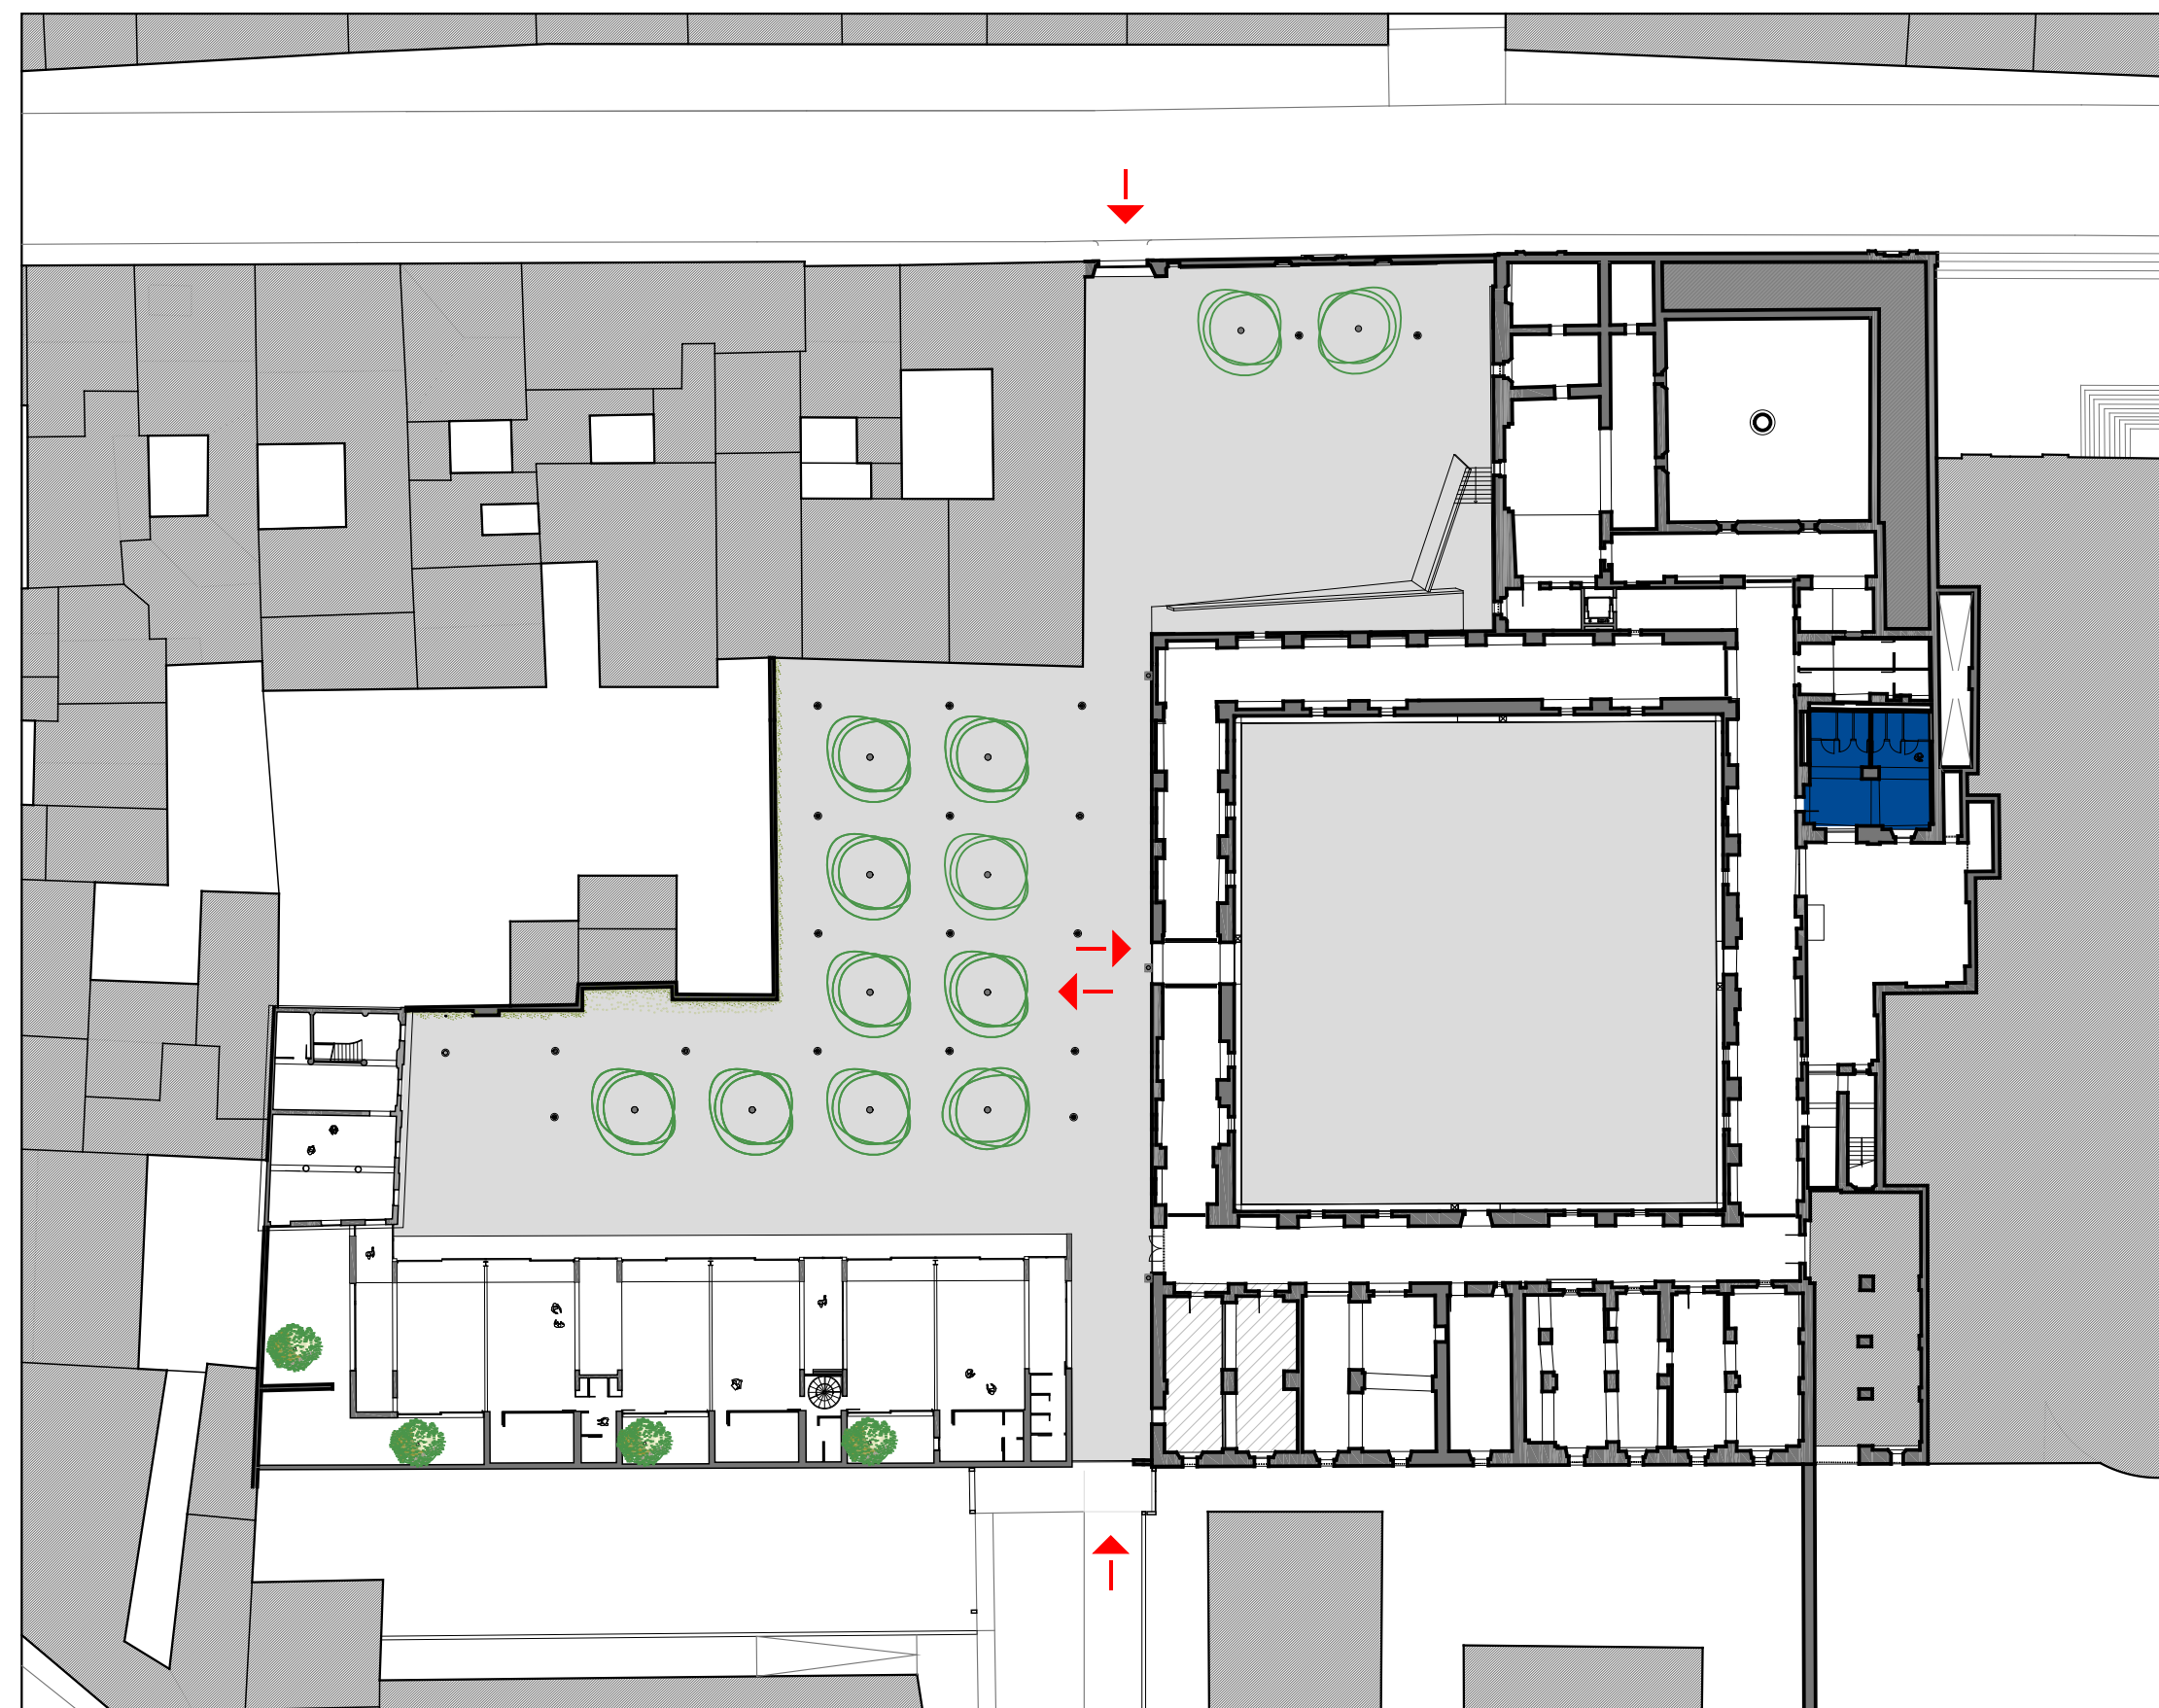

TAV8\_ FUNZIONALITA' MOSTRE  
cfr. Disciplinare Sezione 2 punto 2.2)

- ▨ locale tecnico
- servizi igienici (anche per diversamente abili, accessibili tramite ascensore)
- spazi fruibili
- ← ingressi

PIANTA PIANO TERRA \_1:500