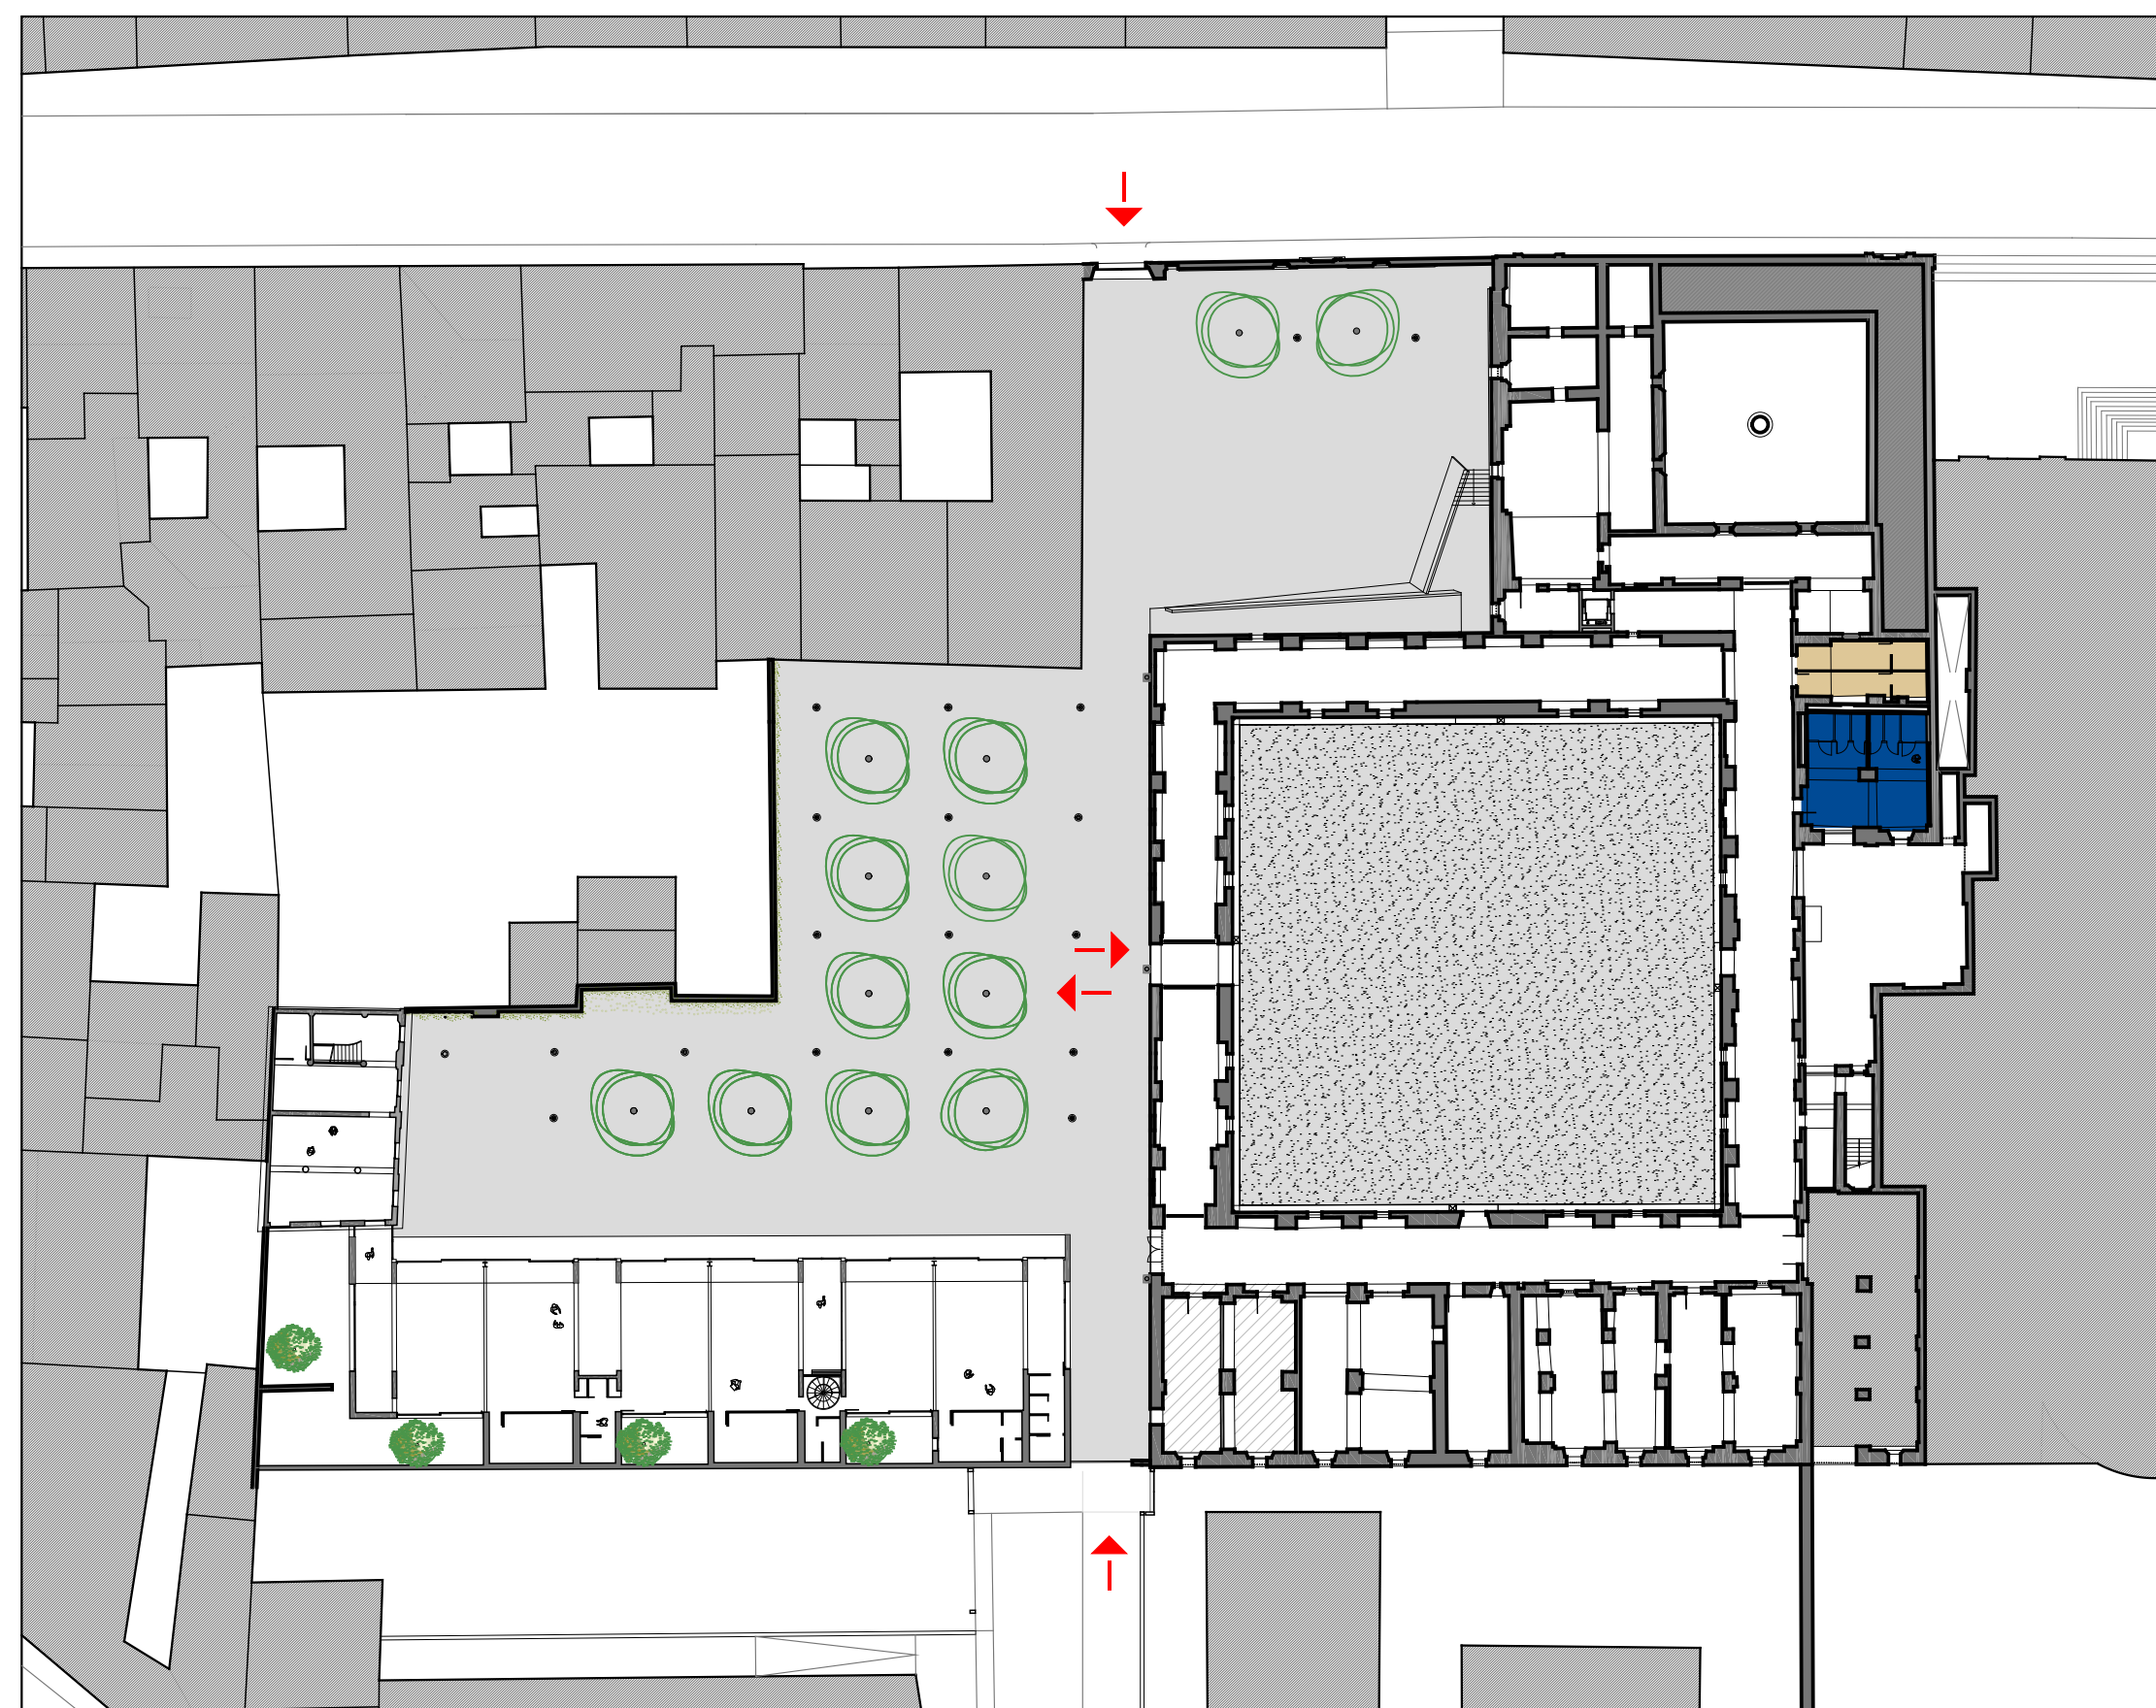

TAV11_ FUNZIONALITA' EVENTI
cfr. Disciplinare Sezione 2 punto 2.2)

-  locale tecnico
-  spazi fruibili
-  area spettacoli
-  servizi igienici/spogliatoi artisti
-  servizi igienici pubblico
-  ingressi

PIANTA PIANO TERRA _1:500