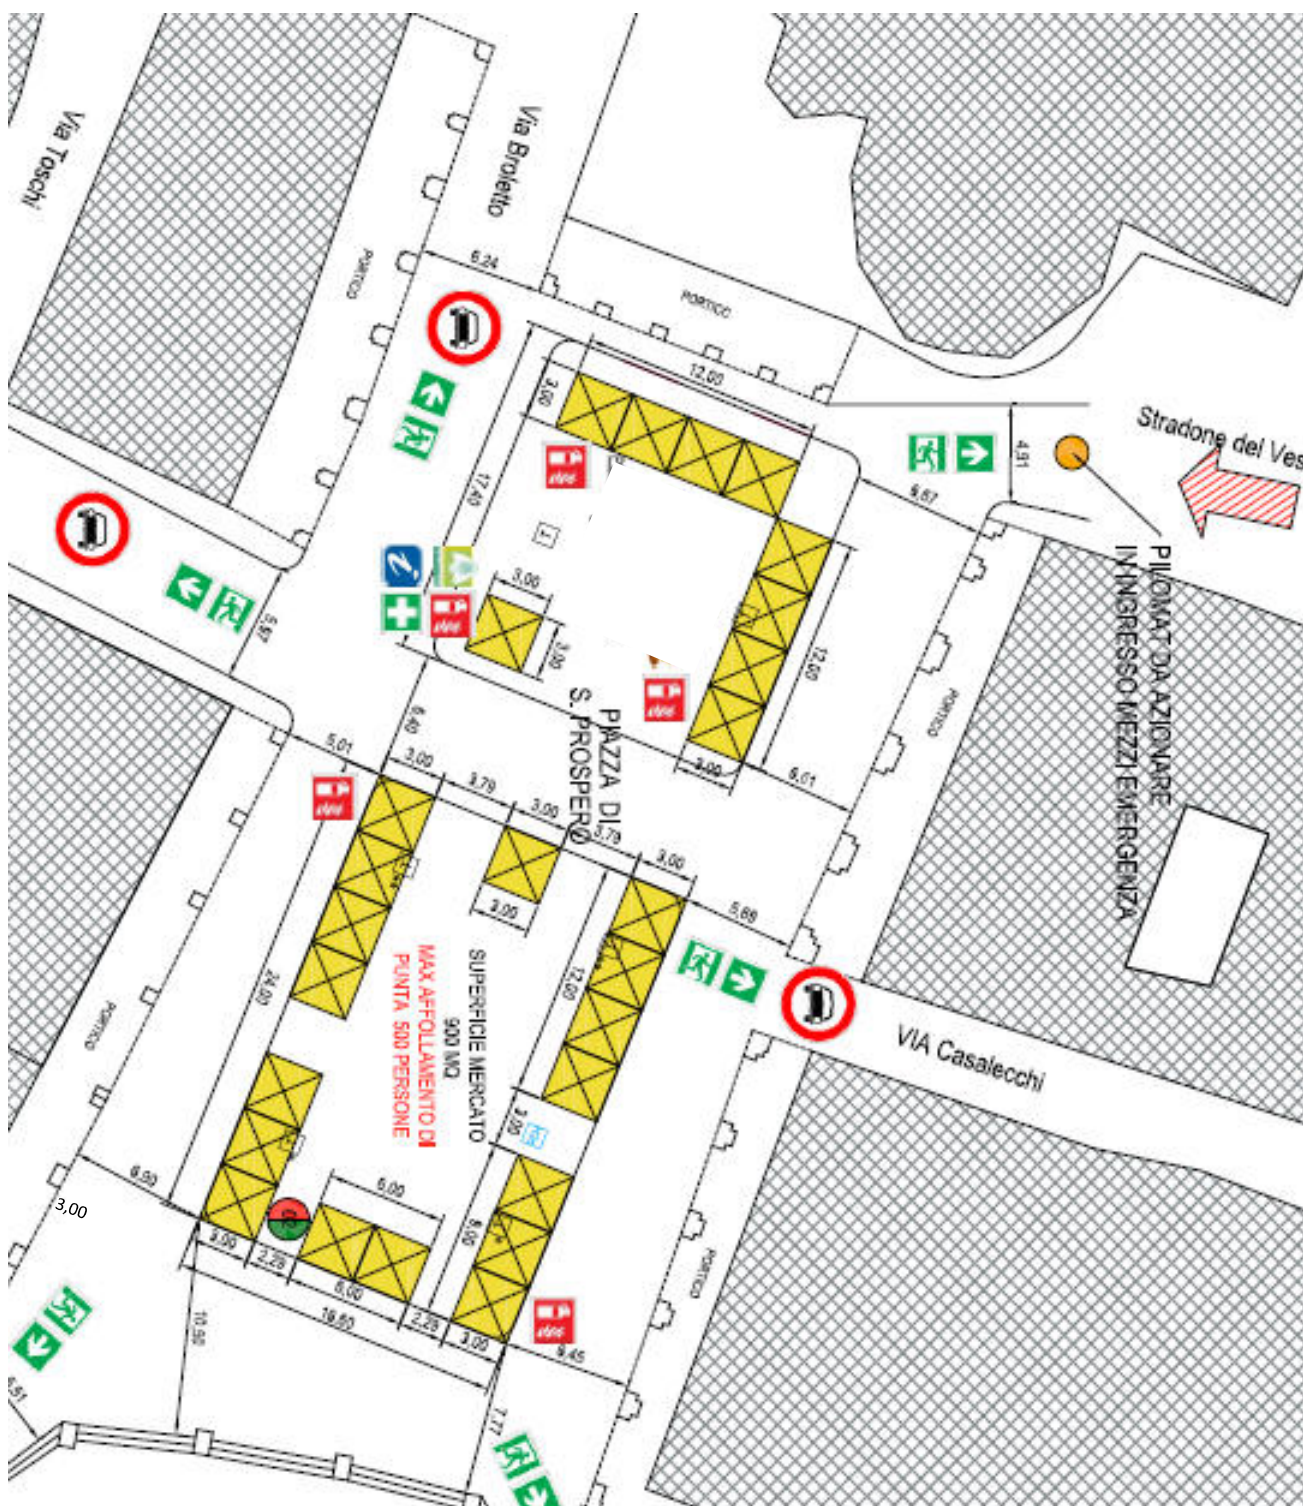

# PIAZZA SAN PROSPERO ALLESTIMENTO IL 10/11 . Prosperino

AREA MERCATO CON GAZEBO 3X3MT  
Dalle ore 8,00 alle 20,00 in Piazza San Prospero – Reggio Emilia