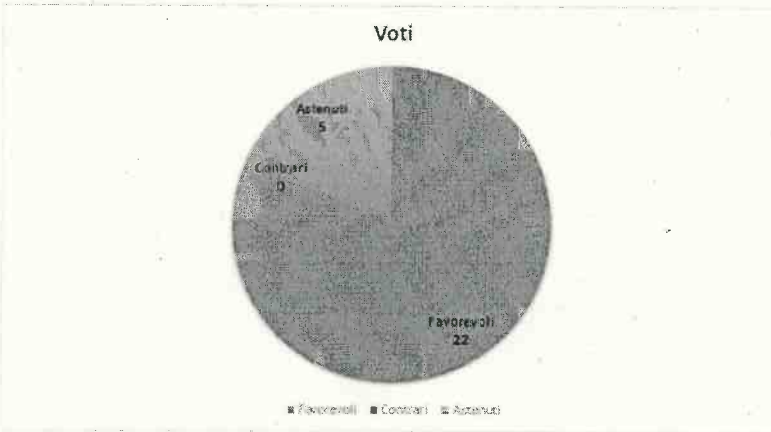

Consiglio Comunale di Reggio Emilia

Votazione del 20/04/2020 16:20

N	Favorevoli	Contrari	Astenuti
1			ROBERTO SALATI - LEGA
2			CRISTIAN PANARARI Gruppo Misto
3			FABRIZIO AGUZZOLI CLAUDIO BASSI
4			Giacomo Benassi +Europa STEFANO SACCHI - LEGA
5			PAOLA SORAGNI MATTEO MELATO - LEGA
6			pedrazzoli
7			Lucia Piacentini PD <i>RINALDI</i>
8			Paolo Genta - PD
9			Matteo Iori
10			Gianluca Cantergiani PD
11			Cinzia Ruozzi
12			Paola Ferretti
13			Gianni Bertucci MSS
14			~~ALESSANDRO BINALDI - LEGA~~
15			Paolo Burani Immagina Reggio
16			Dario De Lucia PD
17			Riccardo Ghidoni
18			Christian Vergalli
19			Giuliano Ferrari
20			Palmira Perri Reggio E'
21			Fabiana Montanari PD
22			Marva Mahmoud
23			
24			
25			
26			
27			
28			
29			
30			
31			
32			
33			
34			
35			
36			
37			
38			
39			
40			

Favorevoli	22
Contrari	0
Astenuti	5
Totale	27

ODG
AMMISSIBILITA' ODG EX ART. 19 N. 1

Approvata