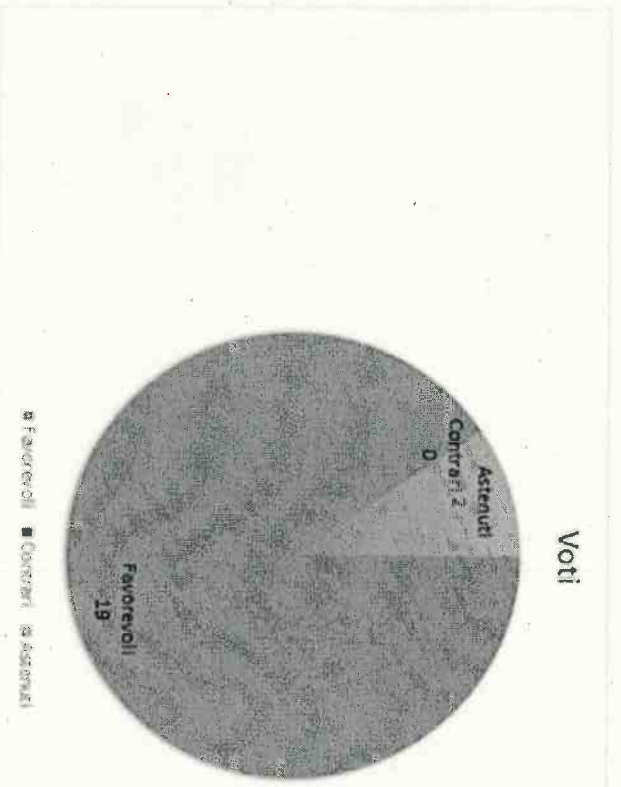

N	Favorevoli	Contrari	Astenuti
1	Matteo Braghiroli PD		PAOLA SORAGNI
2	Fausto Castagnetti		Gianni bertucci
3	Giacomo Benassi +Europa		
4	pedrazzoli		
5	Lucia Piacentini PD		
6	Montanari Fabiana		
7	Matteo Iori		
8	Paolo Burani Immagina Reggio		
9	Riccardo Ghidoni		
10	Davide Corradi - PD		
11	Dario De Lucia PD		
12	Christian Vergalli		
13	Paolo Genta - PD		
14	Gianluca Cantergiani PD		
15	Giuliano Ferrari		
16	Aguzzoli Claudia PD		
17	Marwa		
18	Cinzia Ruozzi		
19	Palmina Perri Reggio E'		
20			
21			
22			
23			
24			
25			
26			
27			
28			
29			
30			
31			
32			
33			
34			
35			
36			
37			
38			

Favorevoli	19
Contrari	0
Astenuti	2
Totale	21

ODG

ODG EX ART. 19 N. 6

Approvata **ID 77**