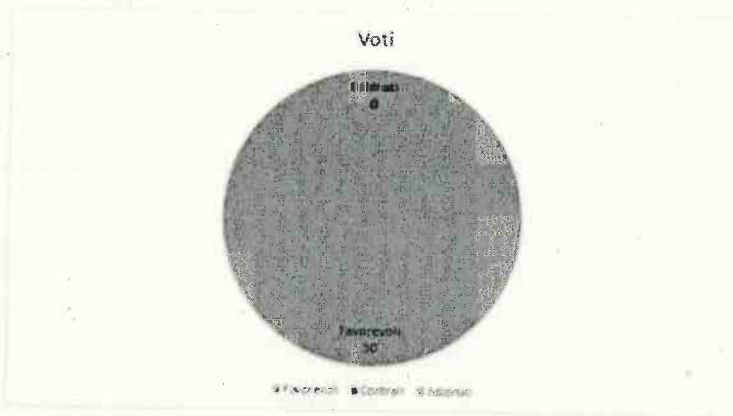

Consiglio Comunale di Reggio Emilia

Votazione del 27/04/2020 21:08

N	Favorevoli	Contrari	Astenuti
1	ROBERTO SALATI - LEGA		
2	Fausto Castagnetti		
3	Davide Corradi PD		
4	FABRIZIO AGUIZZOLI		
5	podrazzoli		
6	Palmina Perri Reggio E'		
7	Matteo Iori		
8	Montanari Fabiana PD		
9	ALESSANDRO RINALDI LEGA		
10	Apuzzoli Claudia PD		
11	Paolo Gerita - PD		
12	Dario De Lucia PD		
13	Gianni Bertucci M5S		
14	CRISTIAN PANARARI Gruppo Misto		
15	Paolo Immagina ReggioBurani		
16	CLAUDIO BASSI		
17	STEFANO SACCHI - LEGA		
18	Paola Ferretti		
19	Giuliano Ferrari		
20	giorgio varchetta		
21	Gianluca Cantergiani PD		
22	MATTEO MELATO - LEGA		
23	Riccardo Ghidoni		
24	PAOLA SORDANI		
25	Lucia Piacentini		
26	Marwa Mahmoud		
27	Christian Vergalli		
28	Cinzia Ruozi		
29	Matteo Braghirolì PD		
30	Giacomo Benassi -Europa		
31			
32			
33			
34			
35			
36			
37			
38			
39			
40			

Favorevoli 30
Contrari 0
Astenuti 0
Totale 30

ODG

ODG ex ART. 19 N. 7 Bertucci

Approvata **1A 82**