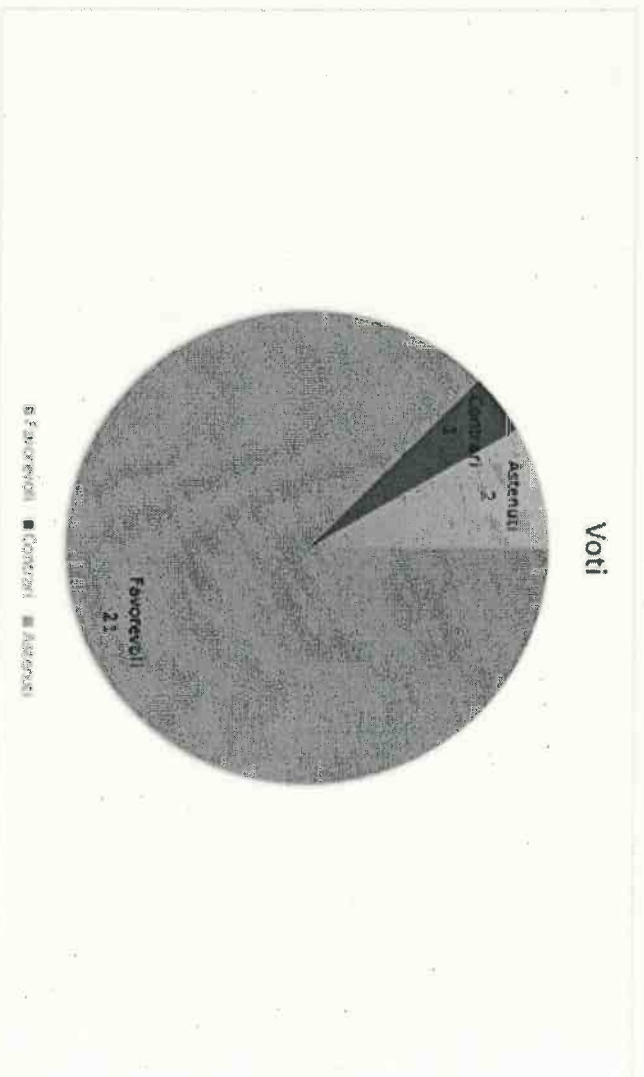

N	Favorevoli	Contrari	Astenuti
1	ROBERTO SALATI - LEGA	Christian Vergalli	PAOLA SORAGNI
2	Fausto Castagnetti		Gianni Bertucci MSS
3	Giacomo Benassi +Europa		
4	Marwa Mahmoud		
5	Matteo Iori		
6	Fabiana Montanari		
7	pedrazzoli		
8	ALESSANDRO RINALDI-LEGA		
9	Palmina Perri Reggio E'		
10	STEFANO SACCHI - LEGA		
11	Claudia Aguzzoli PD		
12	Dario De Lucia		
13	Paolo Burani Immagina RE		
14	Lucia Piacentini		
15	CINZIA RUBERTELLI AC		
16	Cinzia Ruozzi		
17	Matteo Braghiroli PD		
18	Riccardo Ghidoni		
19	Gianluca Cantergiani PD		
20	Giuliano Ferrari		
21	Davide Corradi PD		
22			
23			
24			
25			
26			
27			
28			
29			
30			
31			
32			
33			
34			
35			
36			
37			
38			

Favorevoli	21
Contrari	1
Astenuti	2
Totale	24

ODG

ODG EX ART. 19 N. 3

Approvata 15 92