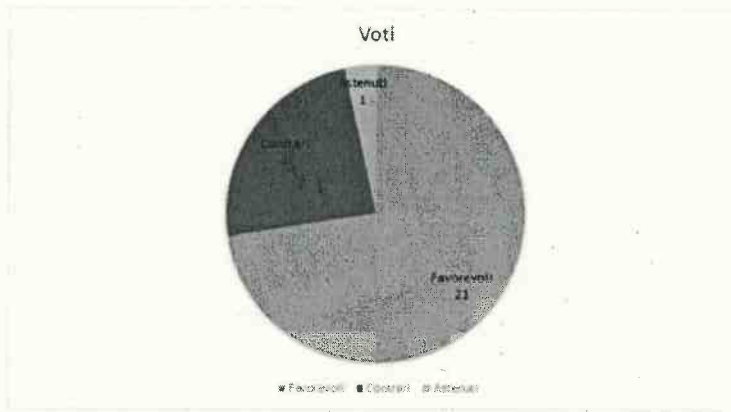

Consiglio comunale di Reggio Emilia

Votazione del 04/05/2020 16:36

N	Favorevoli	Contrari	Astenuti
1	Davide Corradi PD	ROBERTO SALATI - LEGA	Cristian Panarari GRUPPO MISTO
2	Paolo Genta	CLAUDIO BASSI	
3	FABRIZIO AGUZZOLI	STEFANO SACCHI - LEGA	
4	Fausto Castagnetti	ALESSANDRO RINALDI-LEGA	
5	Paolo Burani Immagina RE	CINZIA RUBERTELLI	
6	Matteo Iori	GIORGIO VARCHETTA	
7	Fabiana Montanari	MATTEO MELATO - LEGA	
8	Giuliano Ferrari		
9	Giacomo Benassi +Europa		
10	Marwa Mahmoud		
11	Gianni Bertucci MSS		
12	pedrazzoli		
13	Dario De Lucia		
14	Gianluca Cantergiani PD		
15	Palmina Perri Reggio E'		
16	Matteo Braghieri PD		
17	PAOLA SORAGNI		
18	Christian Vergalli		
19	Riccardo Ghidoni		
20	Cinzia Ruozzi		
21	Paola Ferretti		
22			
23			
24			
25			
26			
27			
28			
29			
30			
31			
32			
33			
34			
35			
36			
37			
38			
39			
40			

Favorevoli 21
Contrari 7
Astenuti 1
Totale 29

ODG

AMMISSIBILITA' ODG EX ART. 19 N.4

Approvata

*Assemblea - con votante
VECCHI 4
Vini - Astenuti*