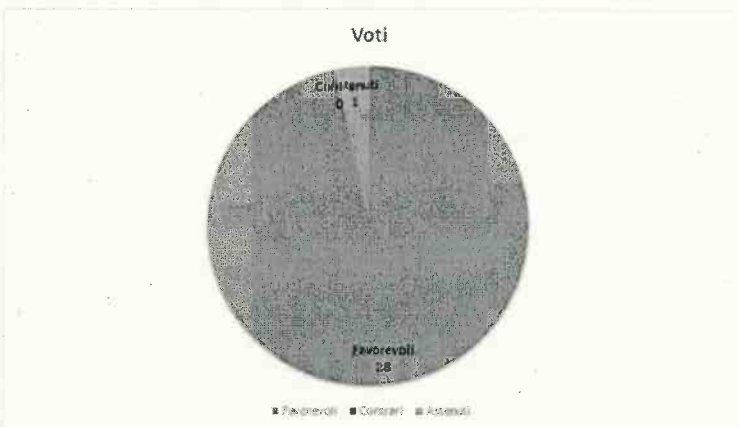

Favorevoli 28
 Contrari 0
 Astenuti 1
 Totale 29

ODG

MOZIONE N.4 DEI CONSIGLIERI RINALDI, MELATO, SALATI, SACCHI, VINCI E VARCHETTA IN ORDINE ALL'ESERZIONE TARI PER I COMMERCianti

Approvata **ID 85**

Passo Azzurro