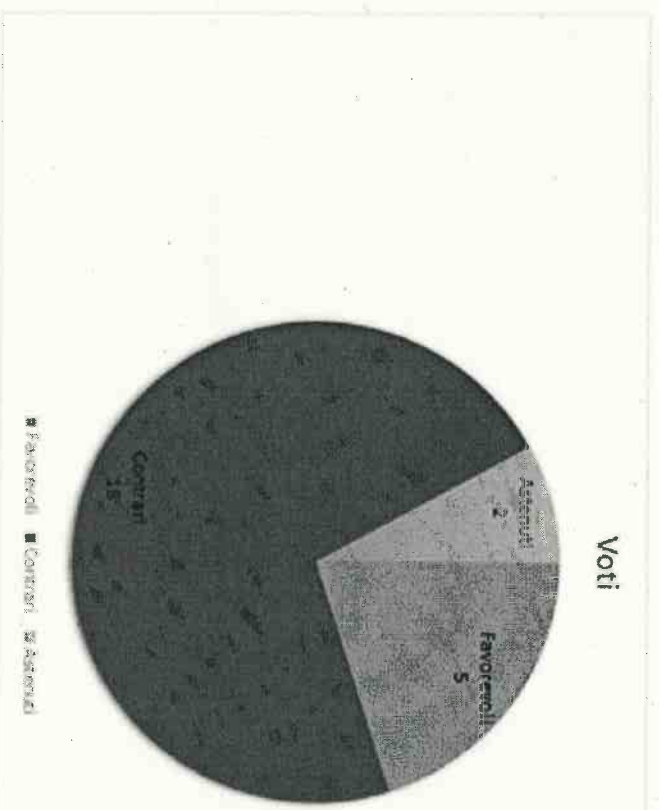

N	Favorevoli	Contrari	Astenuti
1	ROBERTO SALATI - LEGA	pedrazzoli	Gianni Bertucci MSS
2	ALESSANDRO RINALDI-LEGA	Matteo Braghtroli PD	CINZIA RUBERTELLI AC
3	PAOLA SORAGNI	Fausto Castagnetti	
4	Cristian Panarari GRUPPO A	Marwa Mahmoud	
5	STEFANO SACCHI - LEGA	Matteo Iorl	
6	NECUT? MATTEO	Fabiana Montanari	
7		Giacomo Benassi +Europa	
8		Palmina Perri Reggio E'	
9		Christian Vergalli	
10		Gianluca Cantergiani PD	
11		Paolo Burani Immagina RE	
12		Lucia Piacentini	
13		Claudia Aguzzoli PD	
14		Dario De Lucia	
15		Riccardo Ghidoni	
16		Cinzia Ruozzi	
17		Giuliano Ferrari	
18		Paola Ferretti	
19			
20			
21			
22			
23			
24			
25			
26			
27			
28			
29			
30			
31			
32			
33			
34			
35			
36			
37			

Favorevoli	5
Contrari	18
Astenuti	2
Totale	25

6

ODG

ODG EX ART. 19 N. 2 1

Respinta 15 90