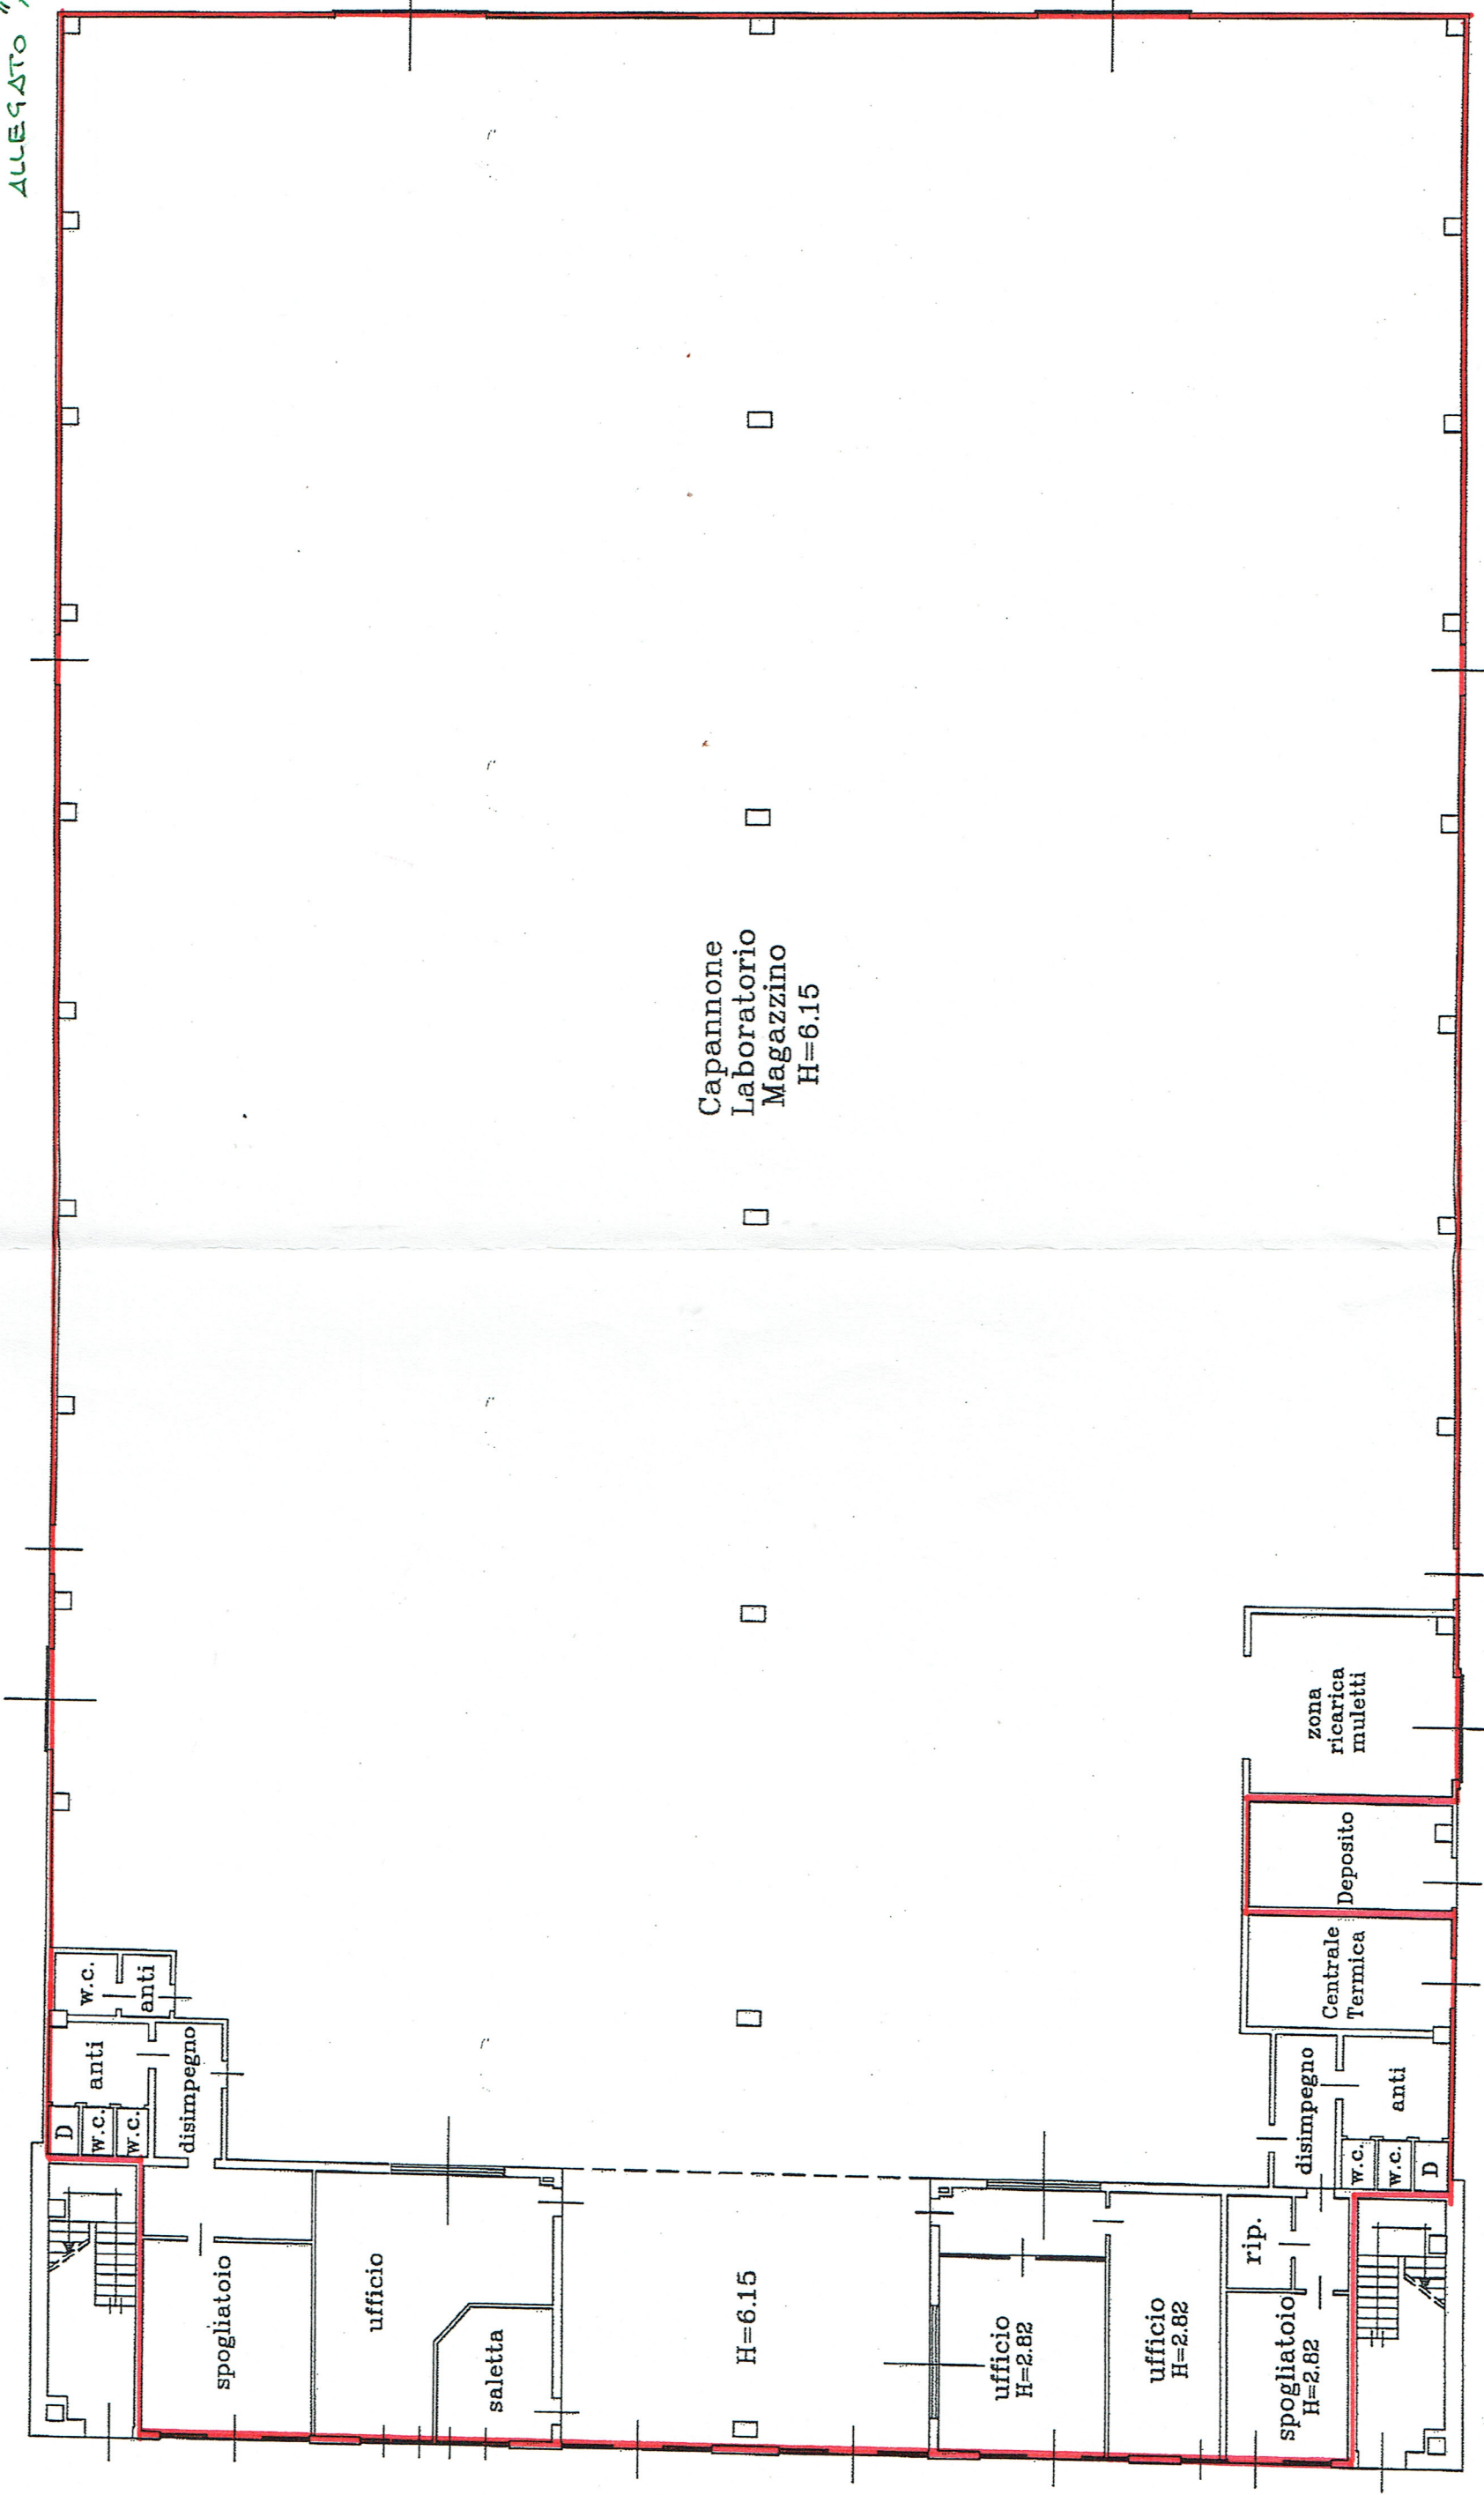

Agenzia del Territorio

Catasto dei Fabbricati - Situazione al 15/11/2007 - **CATASTO FABBRICATI** (223)
VIA ENZO LAZZARETTI n. 7/A n. 7/D piano: T;
Ufficio provinciale di
Reggio Emilia

Dichiarazione protocollo n. RE0156909 del 13/12/2006
< Foglio: 72 Particella: 290 - Subalterno 4 >
Planimetria di u.i.u. in Comune di Reggio Nell'emilia
Via Enzo Lazzaretti civ. 7/A-7/D

Identificativi Catastali:
Sezione:
Foglio: 72
Particella: 290
Subalterno: 4

Compilata da:
Filippi Massimo
Iscritto all'albo:
Geometri
Prov. Reggio Emilia N. 1459

ALLEGATO "A"

- PIANTA PIANO TERRA -