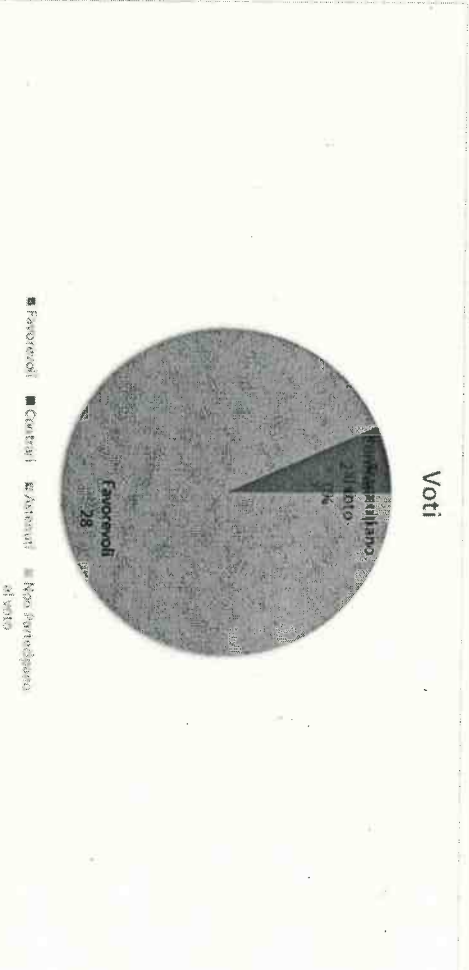

Consiglio Comunale di Reggio Emilia

ODG ID 212

Data e ora 09/11/2020 19:05

N	Favorevoli	Contrari	Astenuti	Non partecipanti al voto
1	MATTEO MELATO - LEGA	Paolo Burani Immagina Reggio		
2	ROBERTO SALATI - LEGA	Paola Ferretti		
3	ALESSANDRO RINALDI-LEGA			
4	Marwa Mahmoud			
5	Paolo Genta PD			
6	Giacomo Benassi +Europa			
7	gianni Bertucci			
8	Montanari Fabiana			
9	Claudia Dana Aguzzoli PD			
10	Christian Vergalli			
11	SORAGNI PAOLA			
12	C.RUBERTELLI			
13	Gianluca Cantergiani PD			
14	claudio pedrazzoli			
15	AGUZZOLI FABRIZIO			
16	Giuliano Ferrari			
17	giorgio varchetta			
18	Palmina Perri Reggio E'			
19	Matteo Braghieri PD			
20	Fausto Castagnetti			
21	Panarari Cristian Gruppo Misto			
22	Davide Corradi PD			
23	Matteo Iori			
24	CLAUDIO BASSI			
25	Cinzia Ruozzi			
26	stefano sacchi - Lega			
27	Lucia Piacentini			
28	Riccardo Ghidoni			
29				
30				
31				
32				
33				
34				
35				
36				
37				
38				
39				
40				

Favorevoli	28
Contrari	2
Astenuti	0
Non Partecipano al voto	0

Totale 30

ODG
ODG alla mozione 5

Approvata