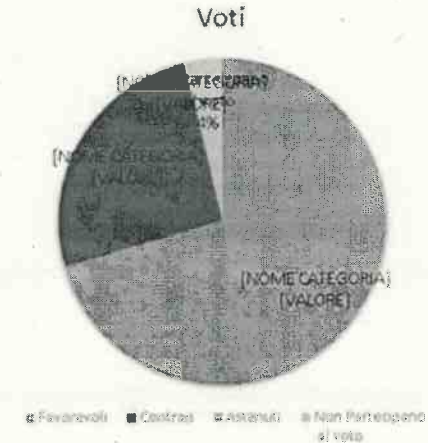

Consiglio Comunale di Reggio Emilia

Assistenza Civile Group

23/11/2020 19:37

N	Favorevoli	Contrari	Astenuti	Non partecipanti al voto
1	Giacomo Benassi - Europa	Paola Soragni	VANCHETTA	CINZIA RUBERTELLI ALLEANZA CIV
2	Paolo Genta - PD	Gianni Bertucci MSS		BASSI
3	Fabiana Montanari	MATTEO MELATO - LEGA		AGUILO F
4	claudio pedrazzoli	ROBERTO SALATI - LEGA		
5	cinzia ruzzi	STEFANO SACCHI - LEGA		
6	Giuliano Ferrari	PANARARI Cristian Gruppo Misto		
7	Manwa Mahmoud	ALESSANDRO RINALDI - LEGA		
8	Castagnetti Fausto			
9	Paola Ferretti			
10	Palmira Perri Reggio E'			
11	Gianluca Cantergiani PD			
12	Luca Vecchi			
13	Matteo Iori			
14	Matteo Braghioroli PD			
15	Riccardo Ghidoni			
16	Claudia Dana Aguzzoli PD			
17	Davide Corradi PD			
18	Paolo Burani Immagina Reggio			
19	Christian Vergalli			
20				
21				
22				
23				
24				
25				
26				
27				
28				
29				
30				
31				
32				
33				
34				
35				
36				
37				
38				
39				
40				

Favorevoli	19
Contrari	7
Astenuti	0 1
Non Partecipano al voto	1 3

ODG

IMMEDIATA ESECUTIVITA' Proposta di delibera n. 5

Totale 27 30

Approvata