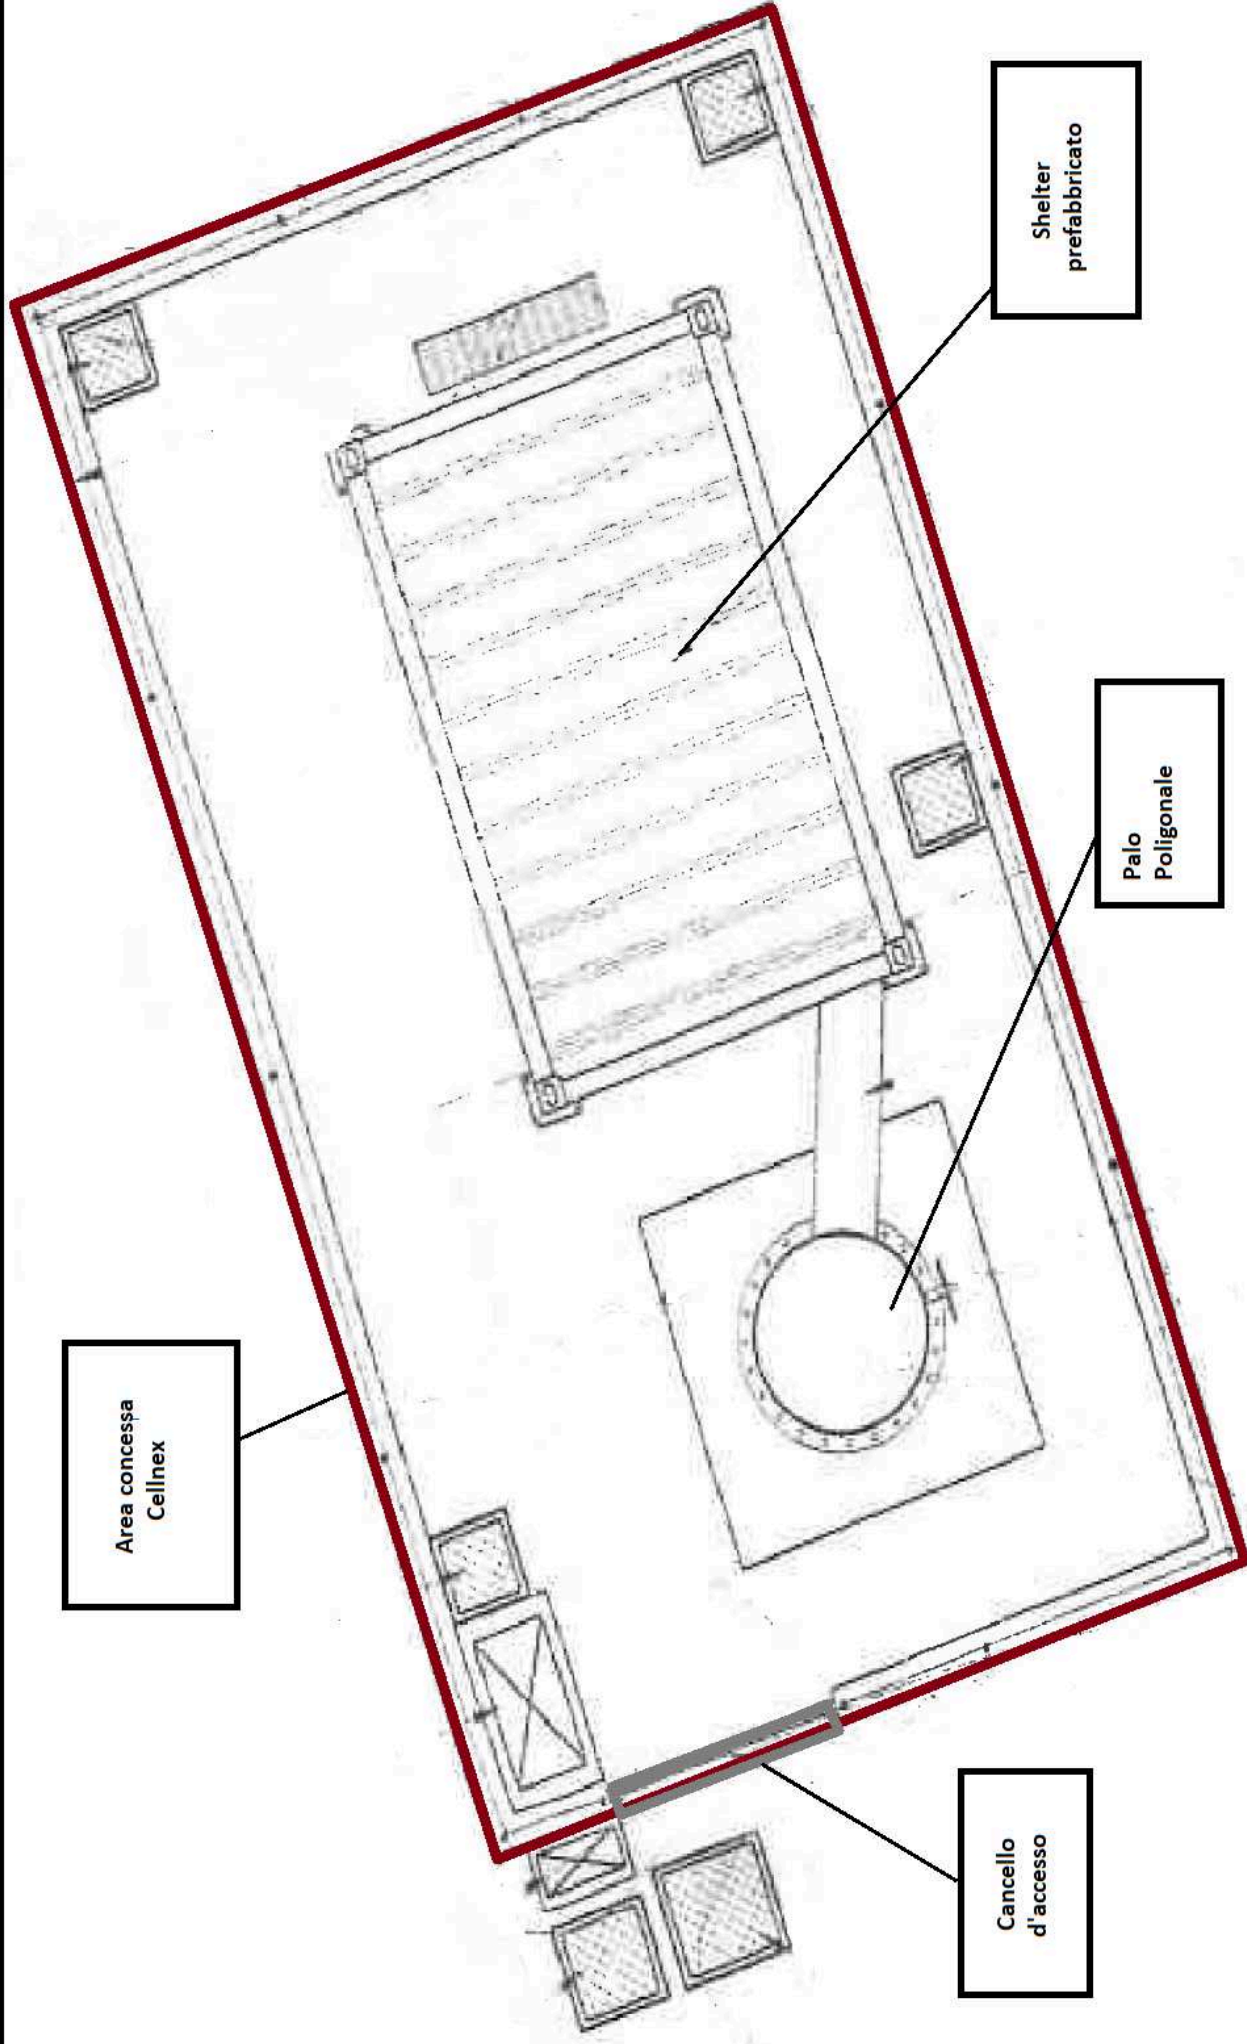

**AREA CONCESSA
CELLNEX**

Area concessa
Cellnex

Shelter
prefabbricato

Palo
Poligonale

Cancello
d'accesso

FIRMA "LA LOCATRICE"

FIRMA "LA CONDUTTRICE"

RE077
VIA MARTIRI DI CERVAROLO, REGGIO EMILIA (RE)
FOGLIO 171
PARTICELLA 91