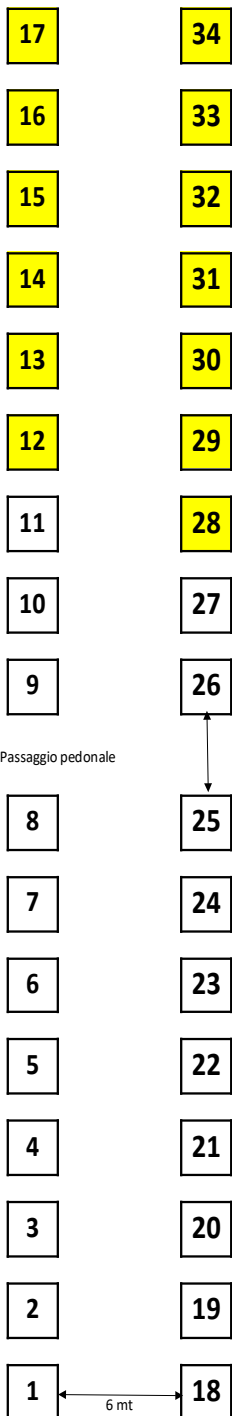

# Lato Fontana

Passaggio pedonale

3mt

6 mt

1 mt

ENEL

L  
a  
t  
o  
  
P  
o  
r  
t  
i  
c  
i  
  
d  
i  
  
S  
.  
  
R  
o  
c  
c  
o

L'ARTIFICIO

postazioni vuote

17		34	
16		33	
15		32	
14		31	
13		30	
12		29	
11	Daolio Sabrina sculture con libri	28	
10	Marani Susanna cuoio	27	Varas Sandra decopage
9	Iaccheri Giuliana raku	26	Caputo Antonella uncinetto
Il passaggio pedonale sarà fatto in base al numero dei gazebo sempre al centro			
8	Keroline Ana quadri con filo	25	<b>S</b> Montani Lisetta bigiotteria
7	Lusverti Rossella maglieria	24	<b>S</b> Isabella Zanichelli cucito
6	Braghioli Paolo radici	23	Osservanza Maurizio cammei
5	Bartoli Liliana carillon	22	Thongsri Nontawan fiori pasta thailandese
4	Passetti Danilo dipinti	21	Pelaia Graziella oggettistica legno/stoffa
3	Sonia Sordini caontri	20	Pozzerle Sara feltro
2	Ferrari Franca cucito	19	Rinaldi Giuseppe legno
1	Bonechi Morena bigiotteria	18	Benati Mila argenti e scatole

# PLANIMETRIA

9-23 ottobre / 13 novembre / 4 dicembre PIAZZA MARTIRI DEL 7 LUGLIO