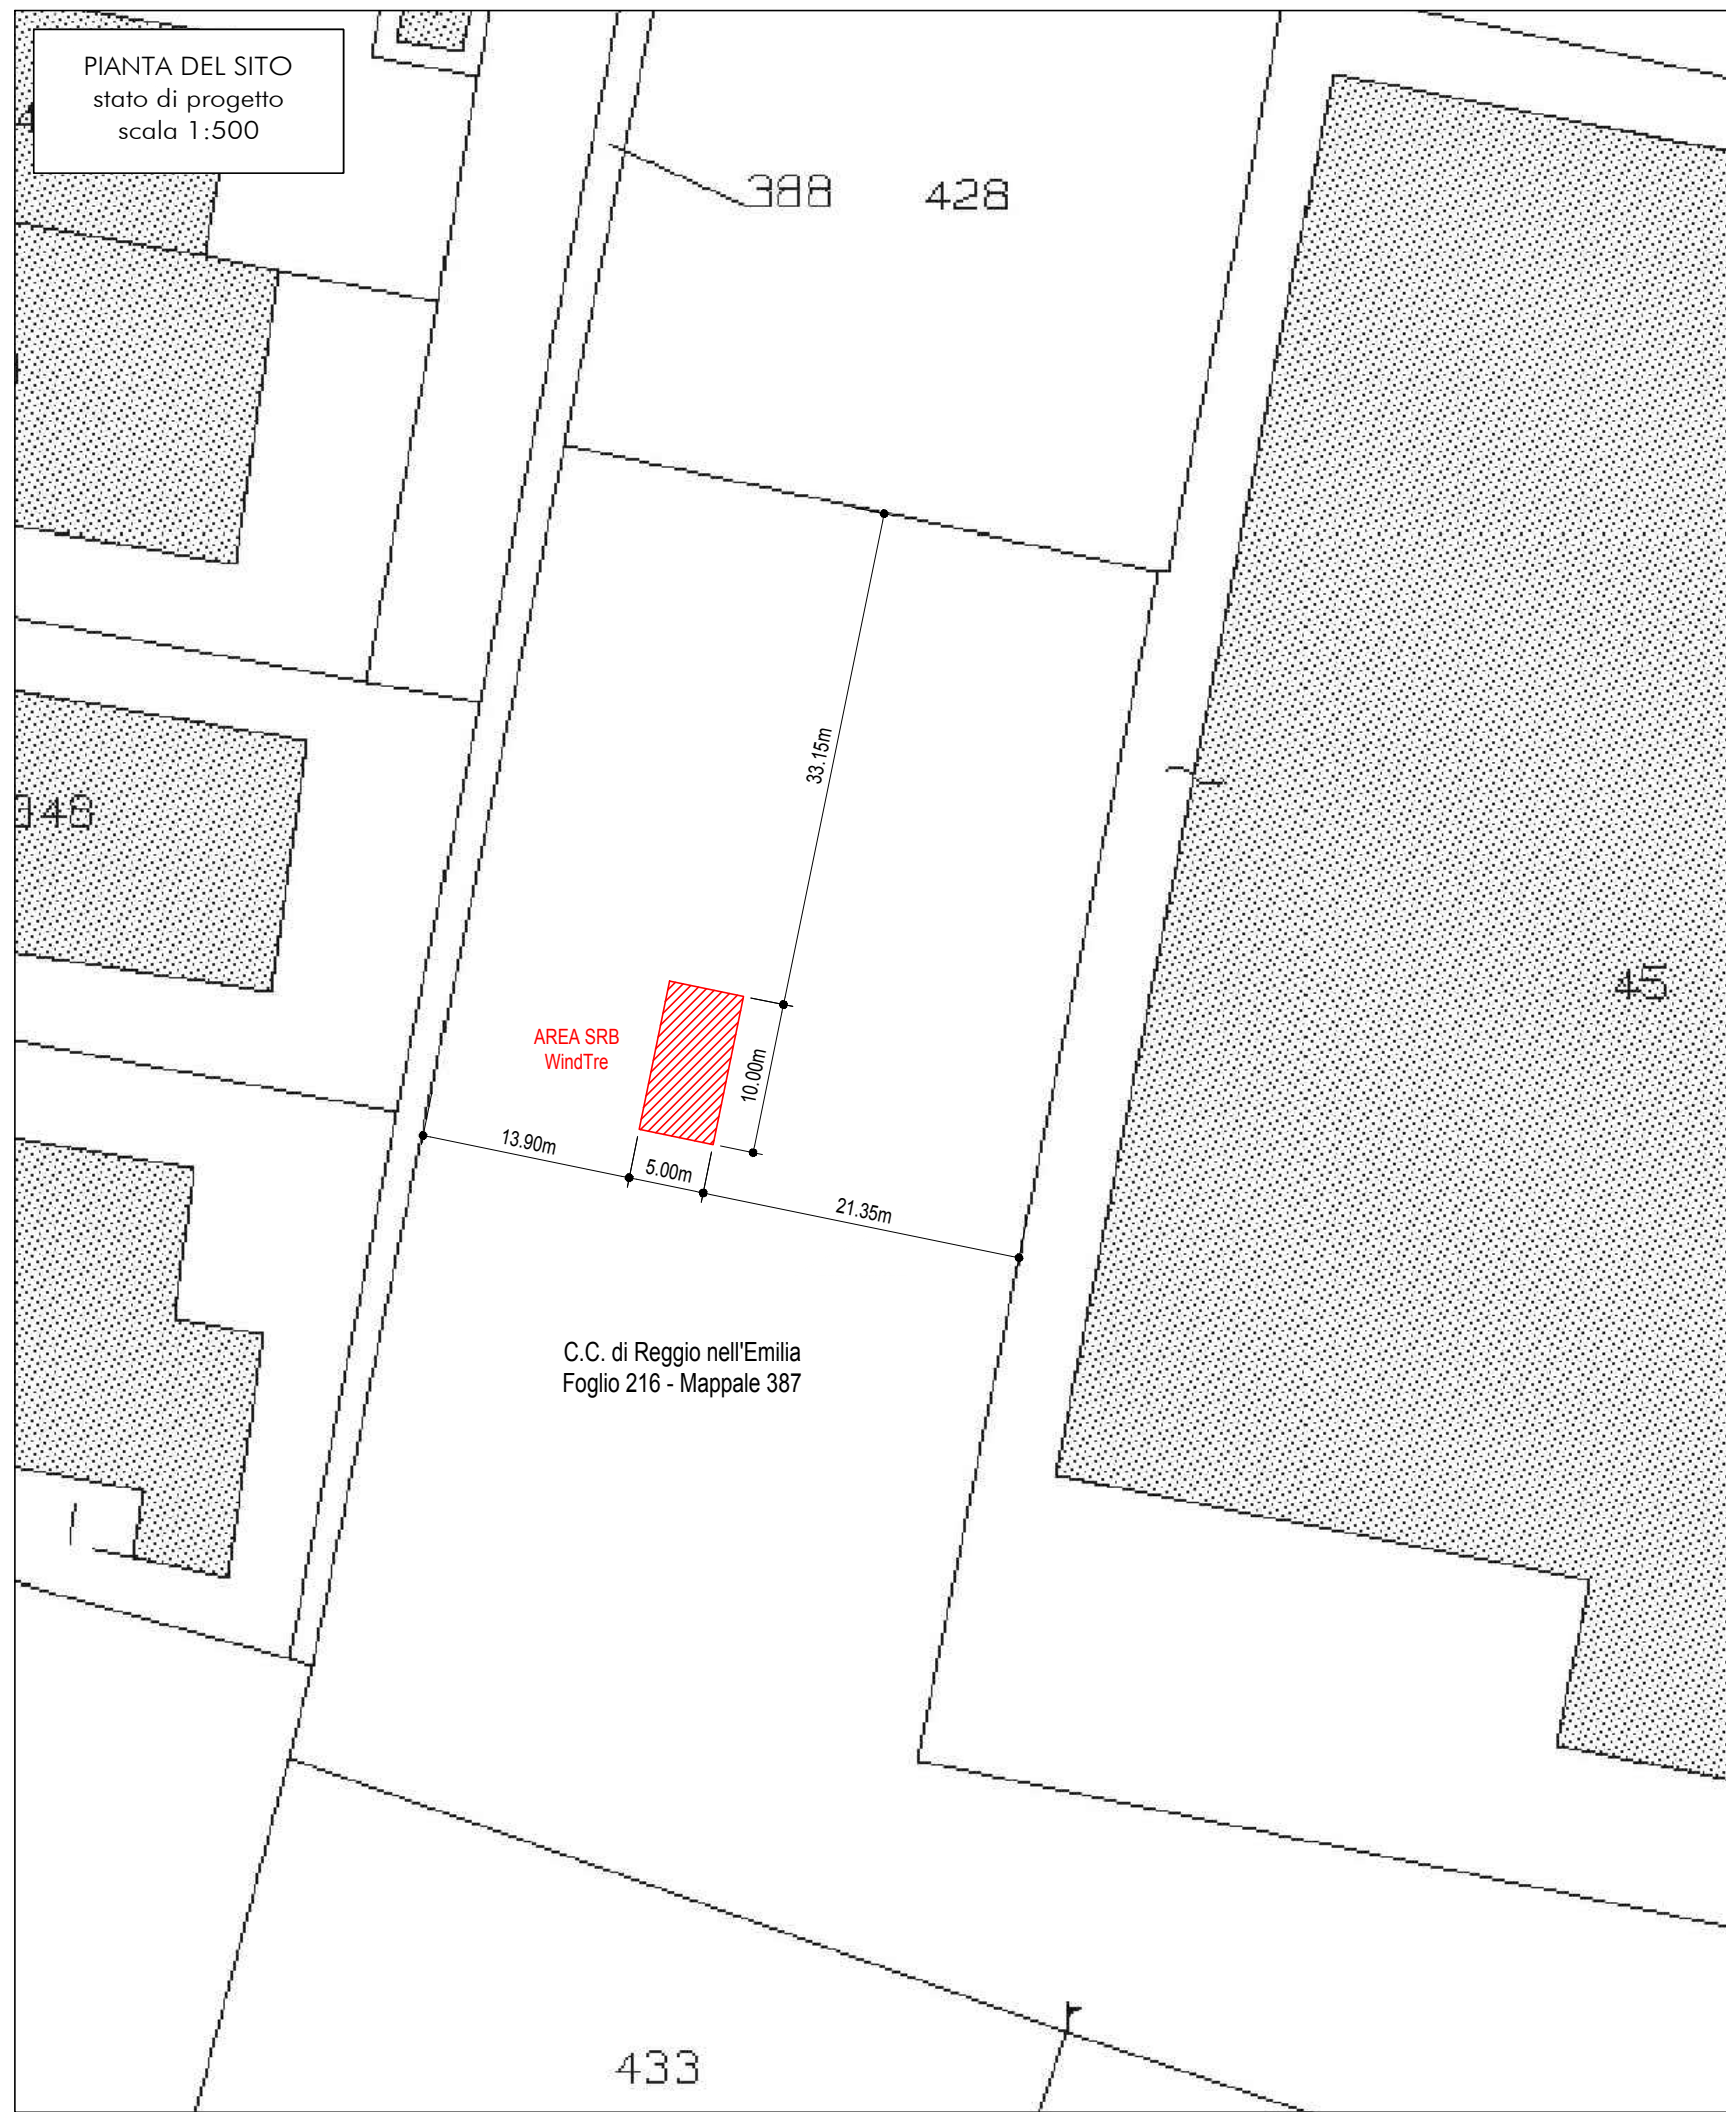

PIANTA DEL SITO  
 stato di progetto  
 scala 1:500

ESTRATTO CATASTALE  
 C.C. di Reggio nell'Emilia (RE)  
 Foglio 216 Mappale 387  
 scala 1:2000

IL CONDUTTORE

 ZONA  
 D'INTERVENTO

IL LOCATORE

 Area locata WindTre  
 (50.00mq)

PROGETTO PER LA REALIZZAZIONE  
 DI UN IMPIANTO RADIO-MOBILE

SITO:

"BAZZAROLA"

Comune di Reggio nell'Emilia (RE)

Scala:  
 VARIE  
 Sito:  
 RE180

Descrizione: PLANIMETRIA E PIANTA DEL SITO  
 Stato di progetto