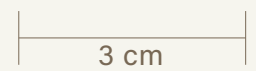

## VERSIONI MONOCROMATICHE

---

bianco

## PALETTE COLORI

---

PANTONE 805 C (FLUO)

PANTONE REFLEX BLUE C

R:255 G:77 B:0

R:32 G:31 B:194

riduzione  
minima

nero