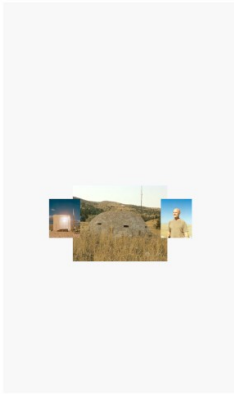

2) GIULIA MANGIONE

- Incollaggio di stampa fotografica su Blueback 422x337 cm
- Incollaggio di stampa fotografica su Blueback 122x97 cm

Wall left
Width: 300 cm
Height: 500 cm
Referanceperson: 180 cm