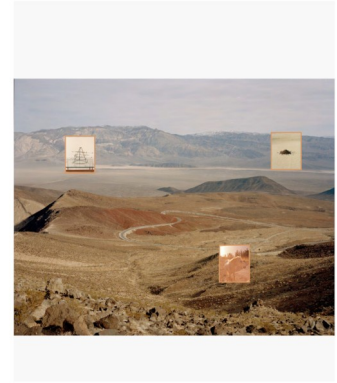

Wall No. 1
Date:
Color:
Dose:
Print No.
Etc.

Vega A
Width: 422 cm
Height: 500 cm
Referanceperson: 180 cm