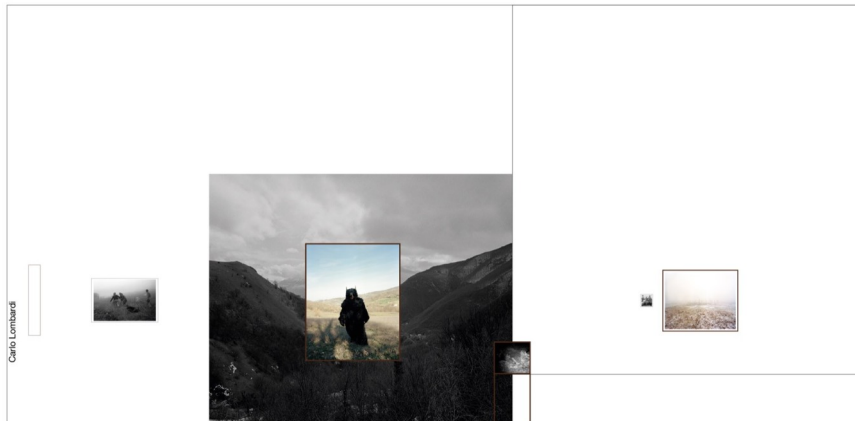

Wall left
Width: 300 cm
Height: 500 cm
Referanceperson: 180 cm

Wall No. 1
Date:
Color:
Dose:
Print No.
Etc.

Vega A
Width: 422 cm
Height: 500 cm
Referanceperson: 180 cm

3) CARLO LOMBARDI

Incollaggio di carta "blueback" dim. 420x340 , da incollare con colla da affissioni/manifesti