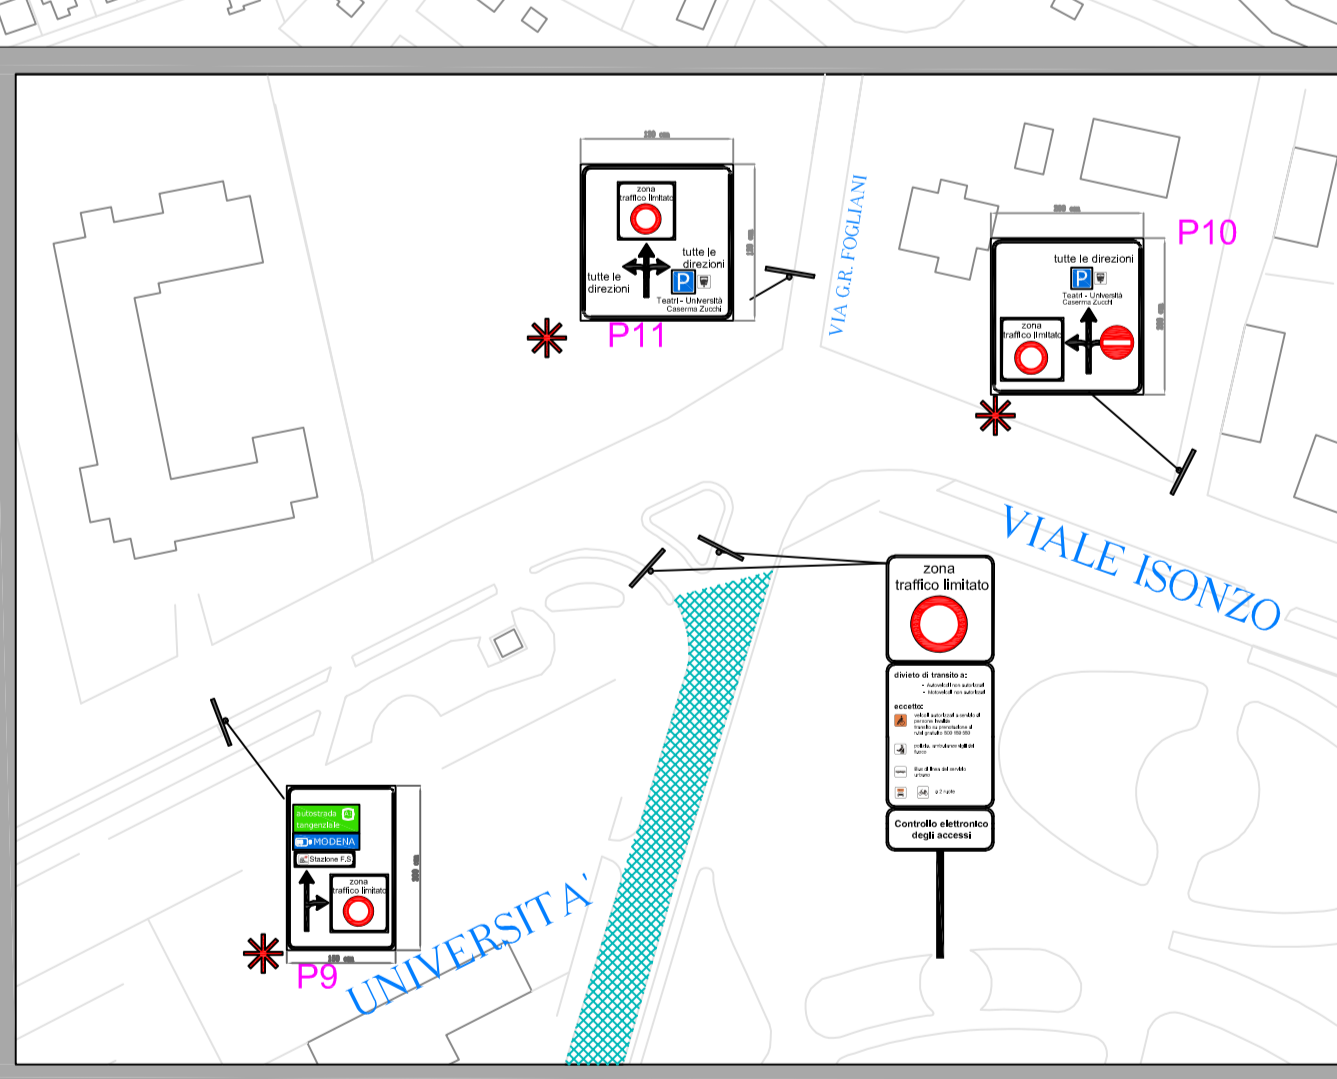

TAVOLA 1 ALLEGATO ALL'ORDINANZA XXX/2023

ZONA A TRAFFICO LIMITATO

SEGNALETICA ZTL  
0-24

SEGNALETICA "VARCO"

SEGNALETICA IN PROSSIMITA' E DI SUPPORTO AI VARCHI: