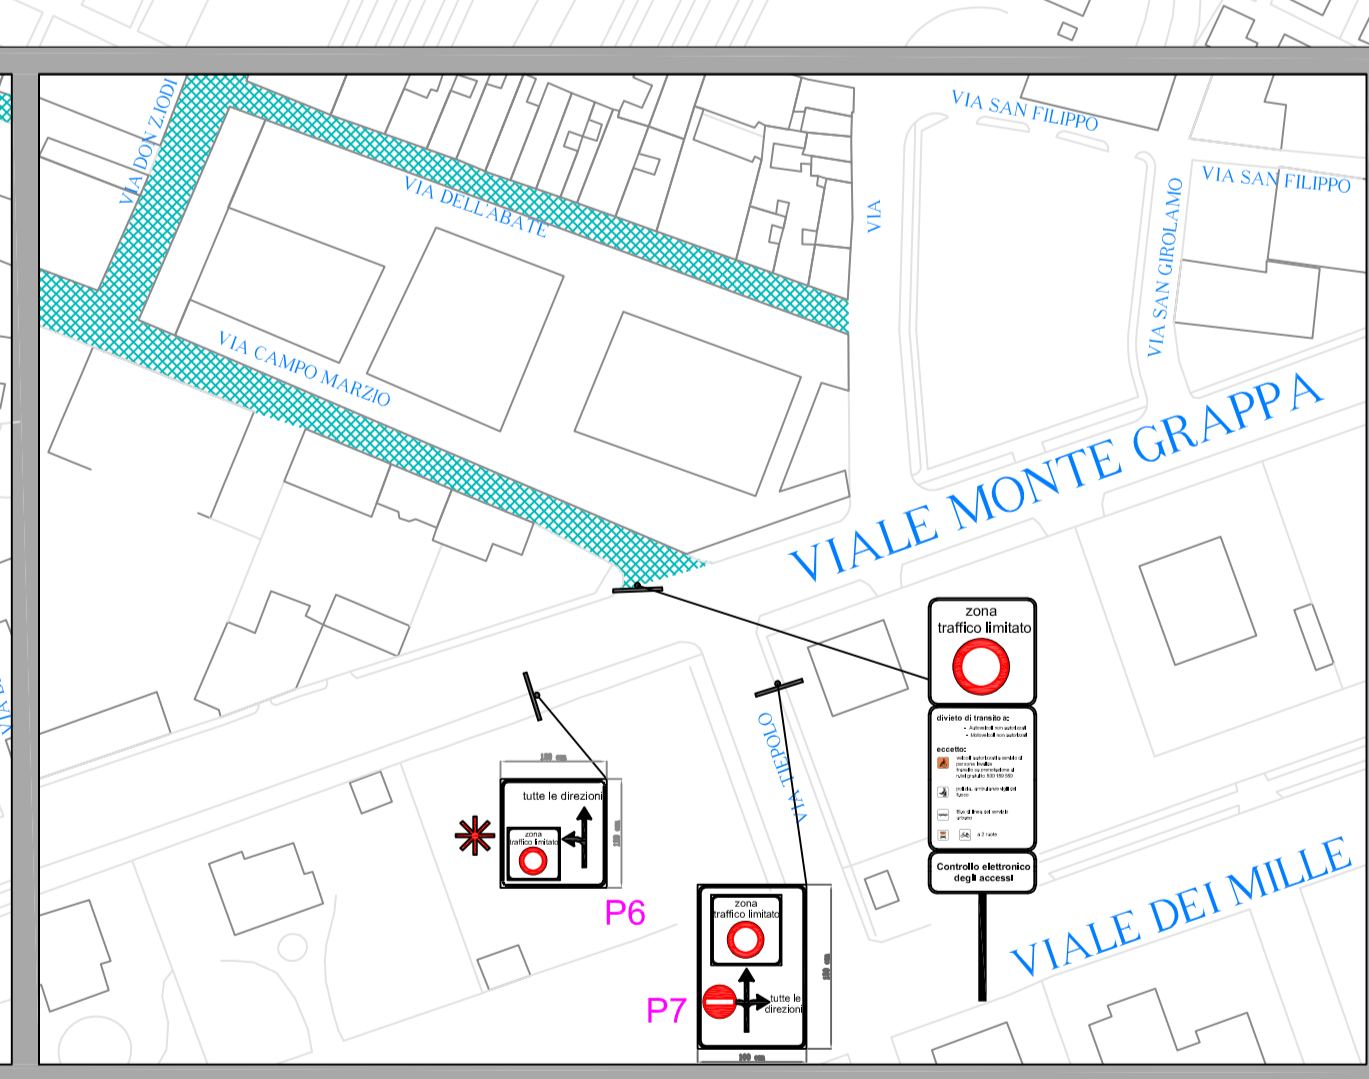

TAVOLA 1 ALLEGATO ALL'ORDINANZA XXX/2023

ZONA A TRAFFICO LIMITATO

SEGNALETICA ZTL  
0-24

SEGNALETICA "VARCO"

SEGNALETICA IN PROSSIMITA' E DI SUPPORTO AI VARCHI: