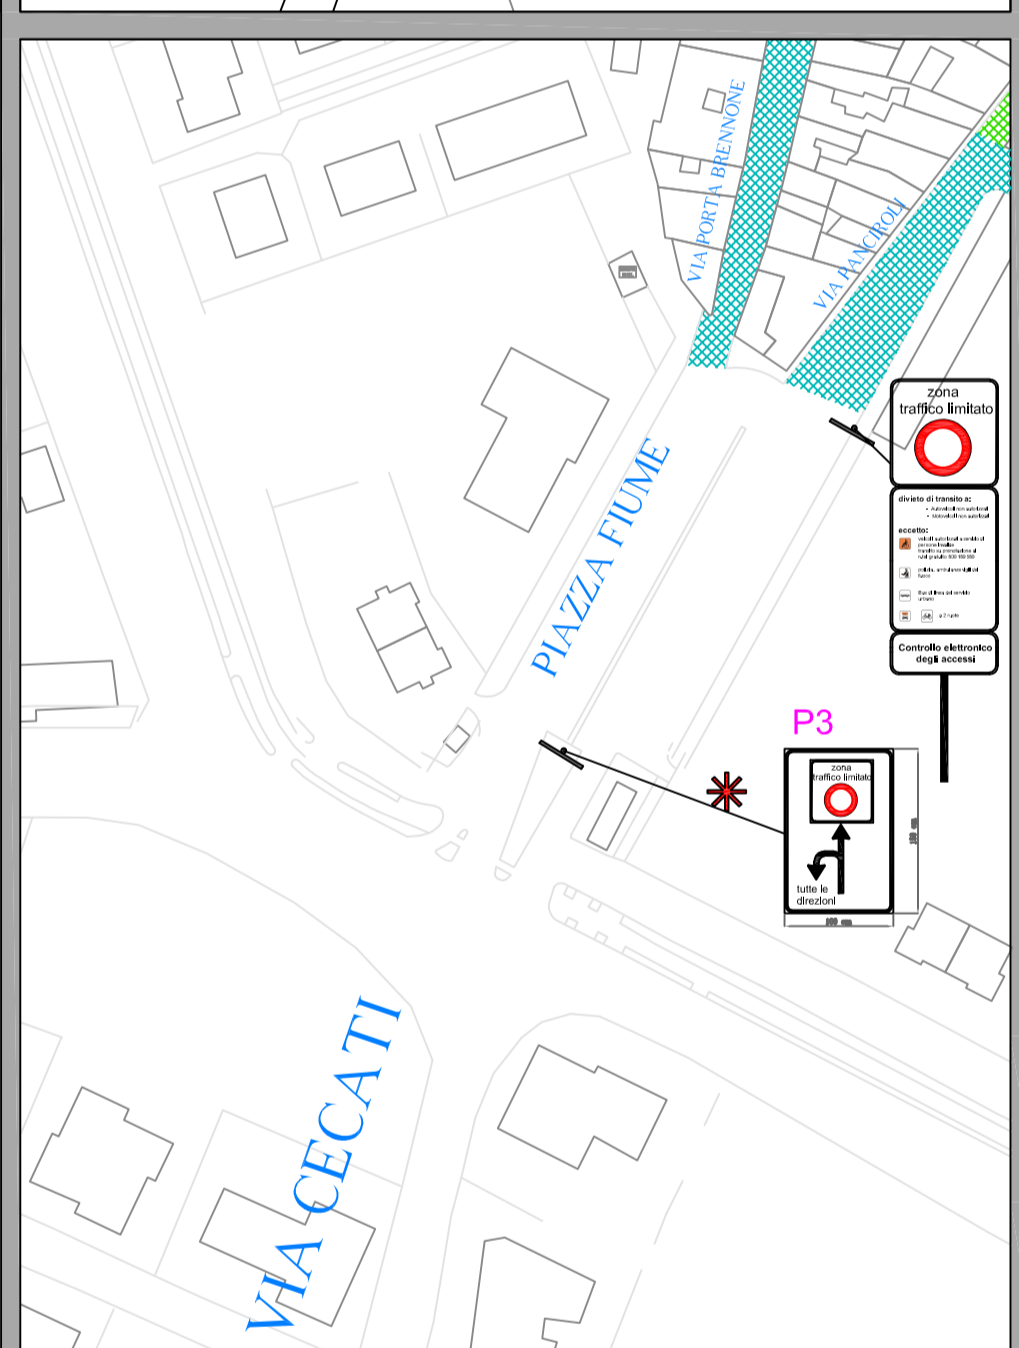

TAVOLA 1 ALLEGATO ALL'ORDINANZA XXX/2023

ZONA A TRAFFICO LIMITATO

SEGNALETICA ZTL  
0-24

SEGNALETICA "VARCO"

SEGNALETICA IN PROSSIMITA' E DI SUPPORTO AI VARCHI: