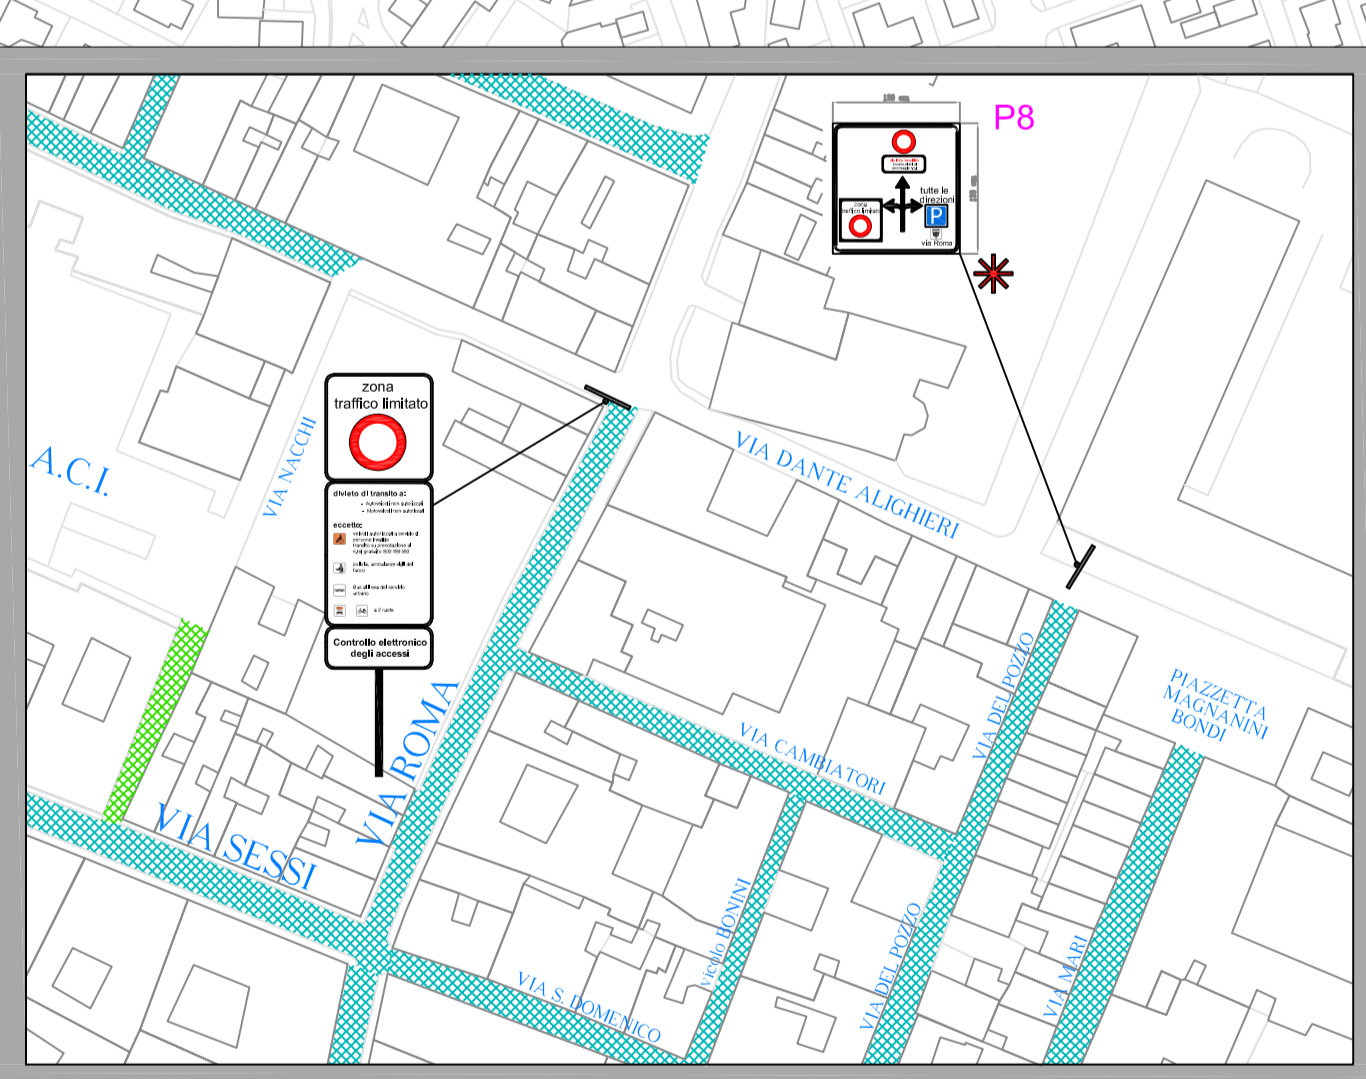

TAVOLA 1 ALLEGATO ALL'ORDINANZA XXX/2023

ZONA A TRAFFICO LIMITATO

SEGNALETICA ZTL  
0-24

SEGNALETICA "VARCO"

SEGNALETICA IN PROSSIMITA' E DI SUPPORTO AI VARCHI: