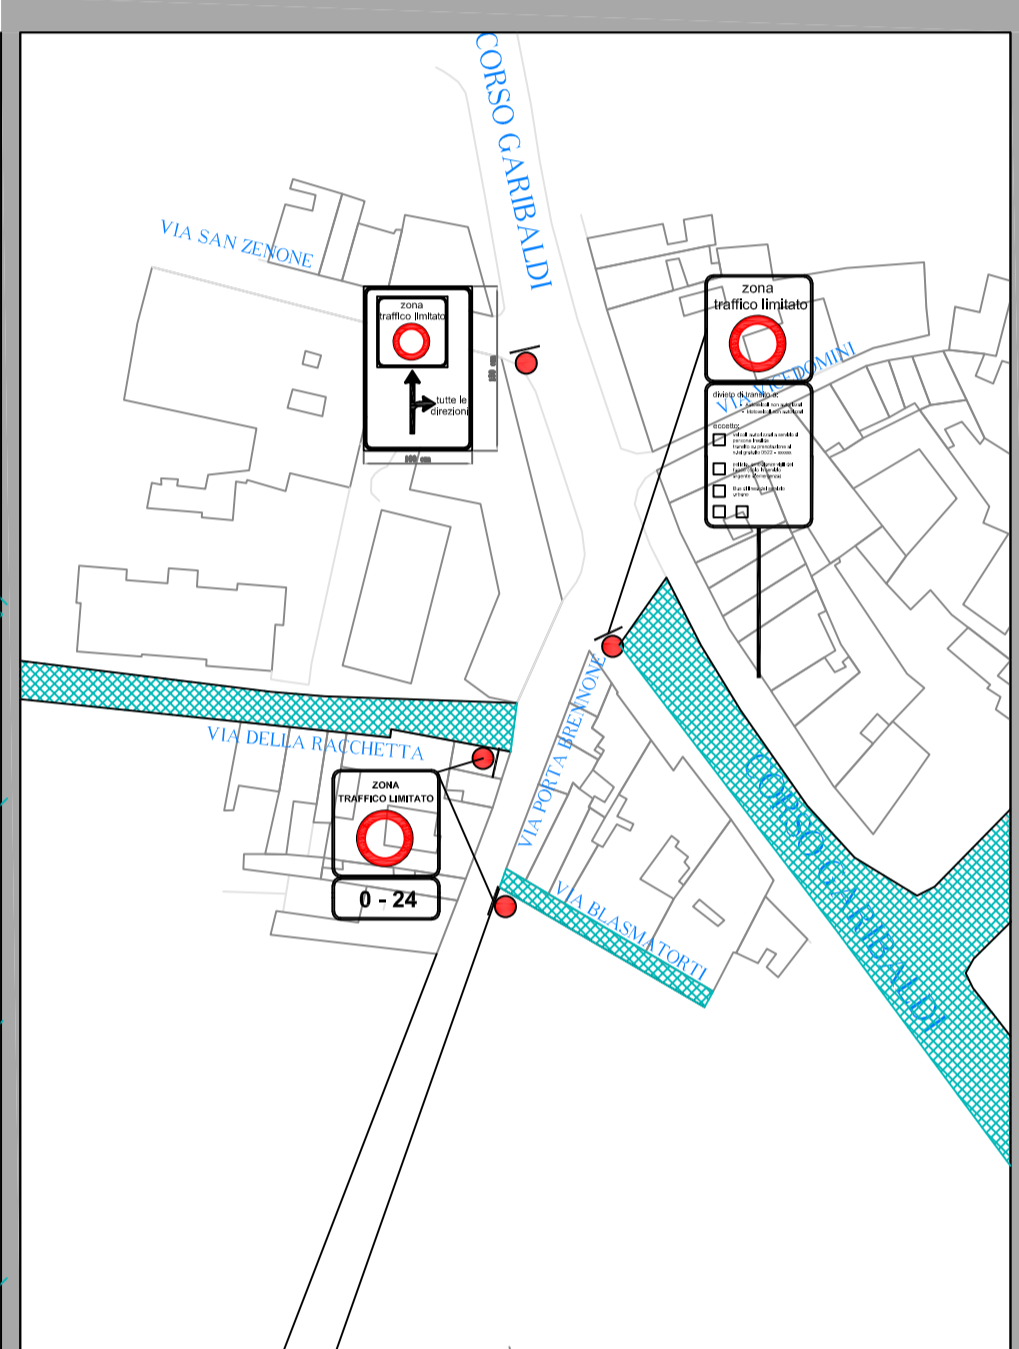

TAVOLA 1 ALLEGATO ALL'ORDINANZA XXX/2023

ZONA A TRAFFICO LIMITATO

SEGNALETICA ZTL  
0-24

SEGNALETICA "VARCO"

SEGNALETICA IN PROSSIMITA' E DI SUPPORTO AI VARCHI: