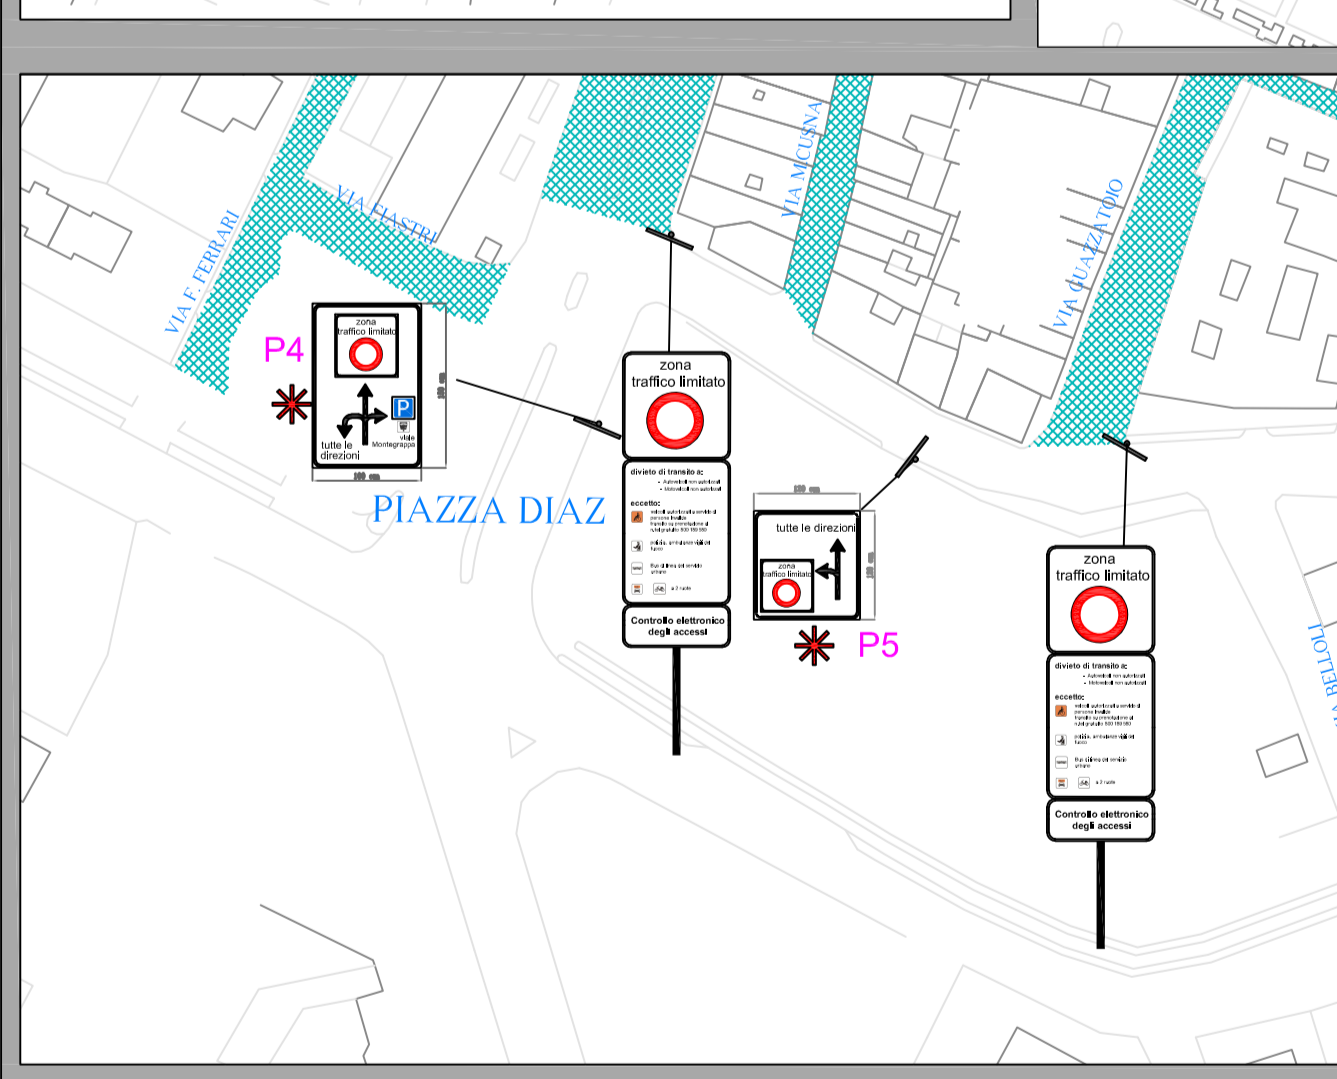

TAVOLA 1 ALLEGATO ALL'ORDINANZA XXX/2023

ZONA A TRAFFICO LIMITATO

SEGNALETICA ZTL  
0-24

SEGNALETICA "VARCO"

SEGNALETICA IN PROSSIMITA' E DI SUPPORTO AI VARCHI: