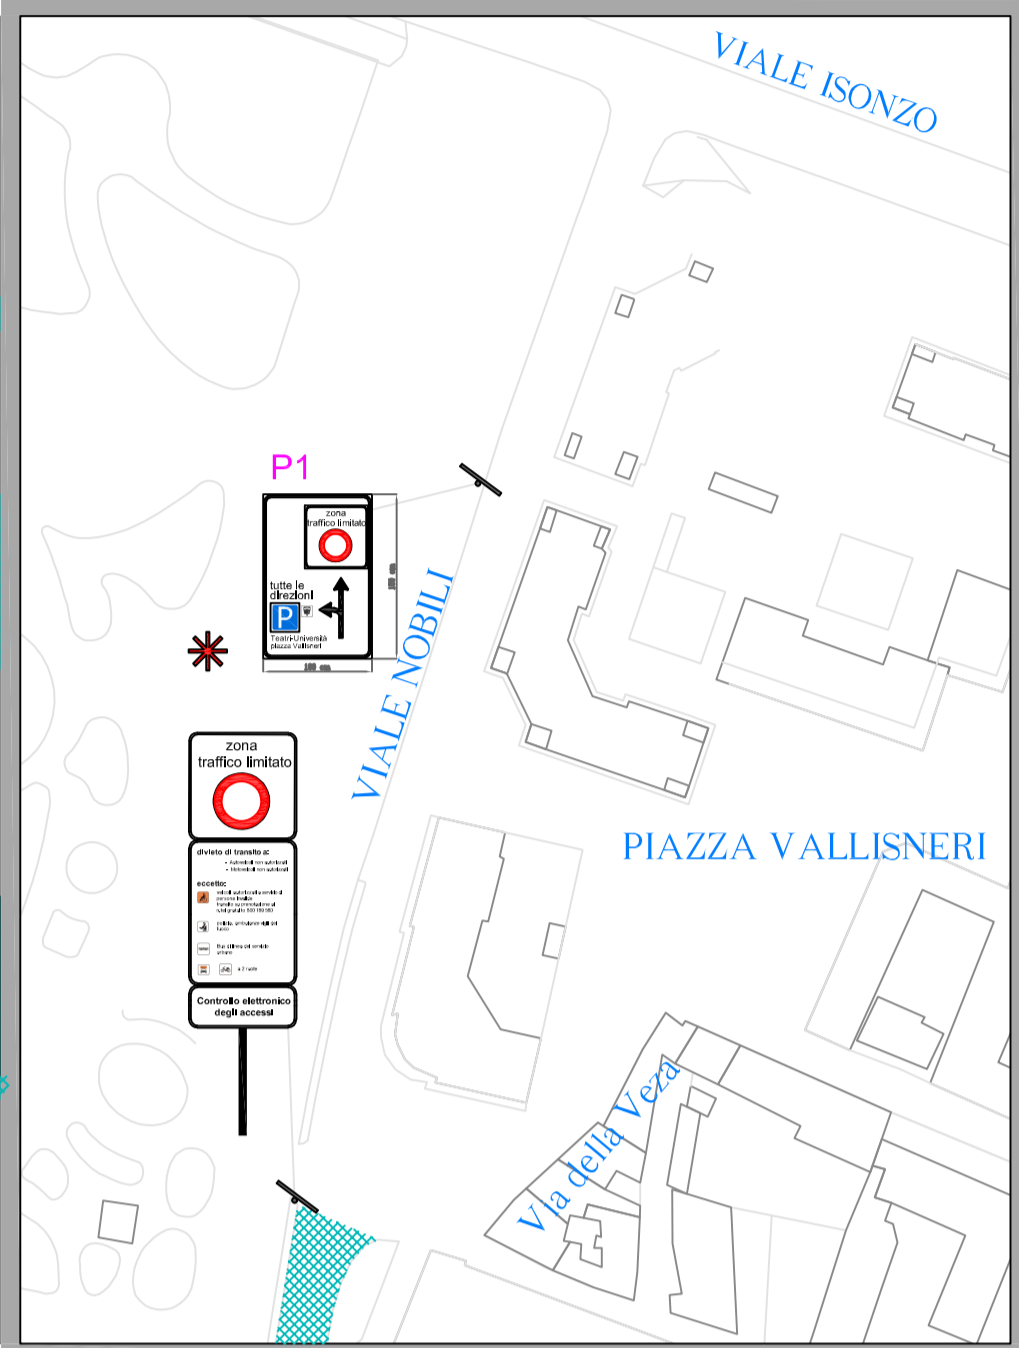

TAVOLA 1 ALLEGATO ALL'ORDINANZA XXX/2023

ZONA A TRAFFICO LIMITATO

SEGNALETICA ZTL  
0-24

SEGNALETICA "VARCO"

SEGNALETICA IN PROSSIMITA' E DI SUPPORTO AI VARCHI: