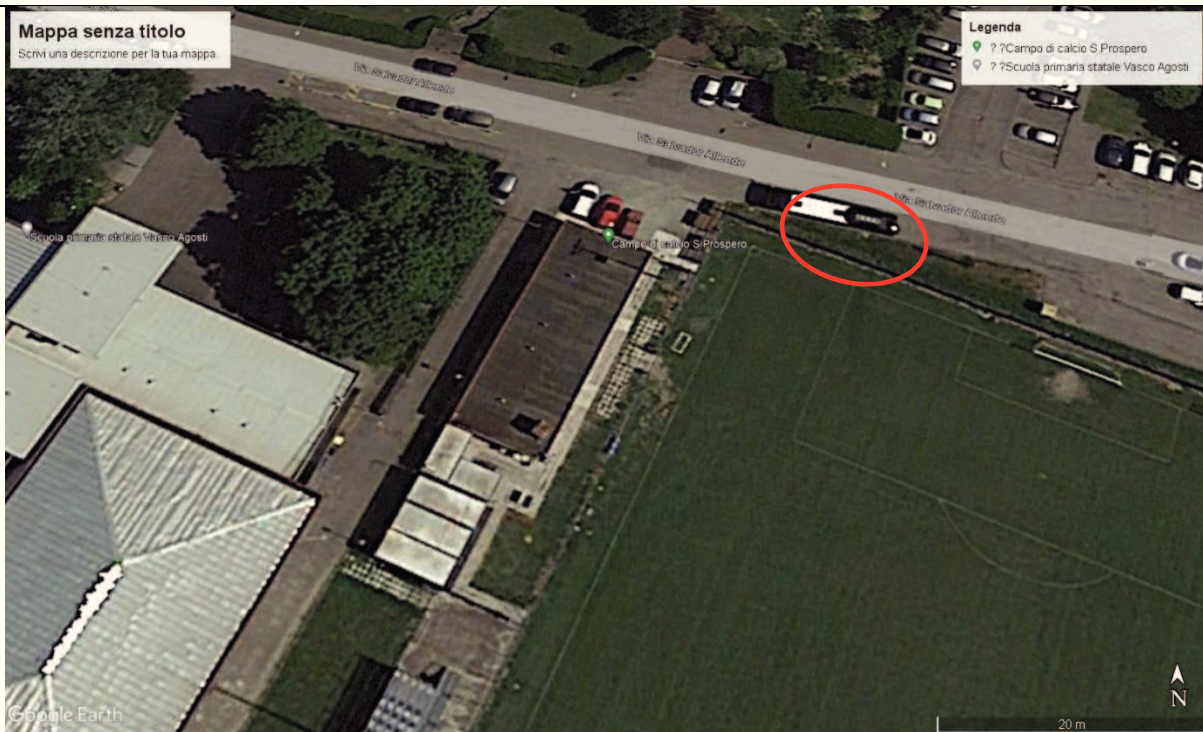

1. DOCUMENTAZIONE FOTOGRAFICA

Mappa senza titolo

Scrivi una descrizione per la tua mappa.

Mappa senza titolo

Scrivi una descrizione per la tua mappa.

2. DOCUMENTAZIONE CATASTALE

Direzione Provinciale di Reggio Nell'Emilia Ufficio Provinciale - Territorio - Direttore GALASSO NATAMBONINO

Comune REGGIO NELL'EMILIA
Foglio: 93
Scala originale: 1:1000
Dimensione cartina: 307.000 x 189.000 metri
3-Set-2021 13.48.46
Prot. n. 1170085/2021