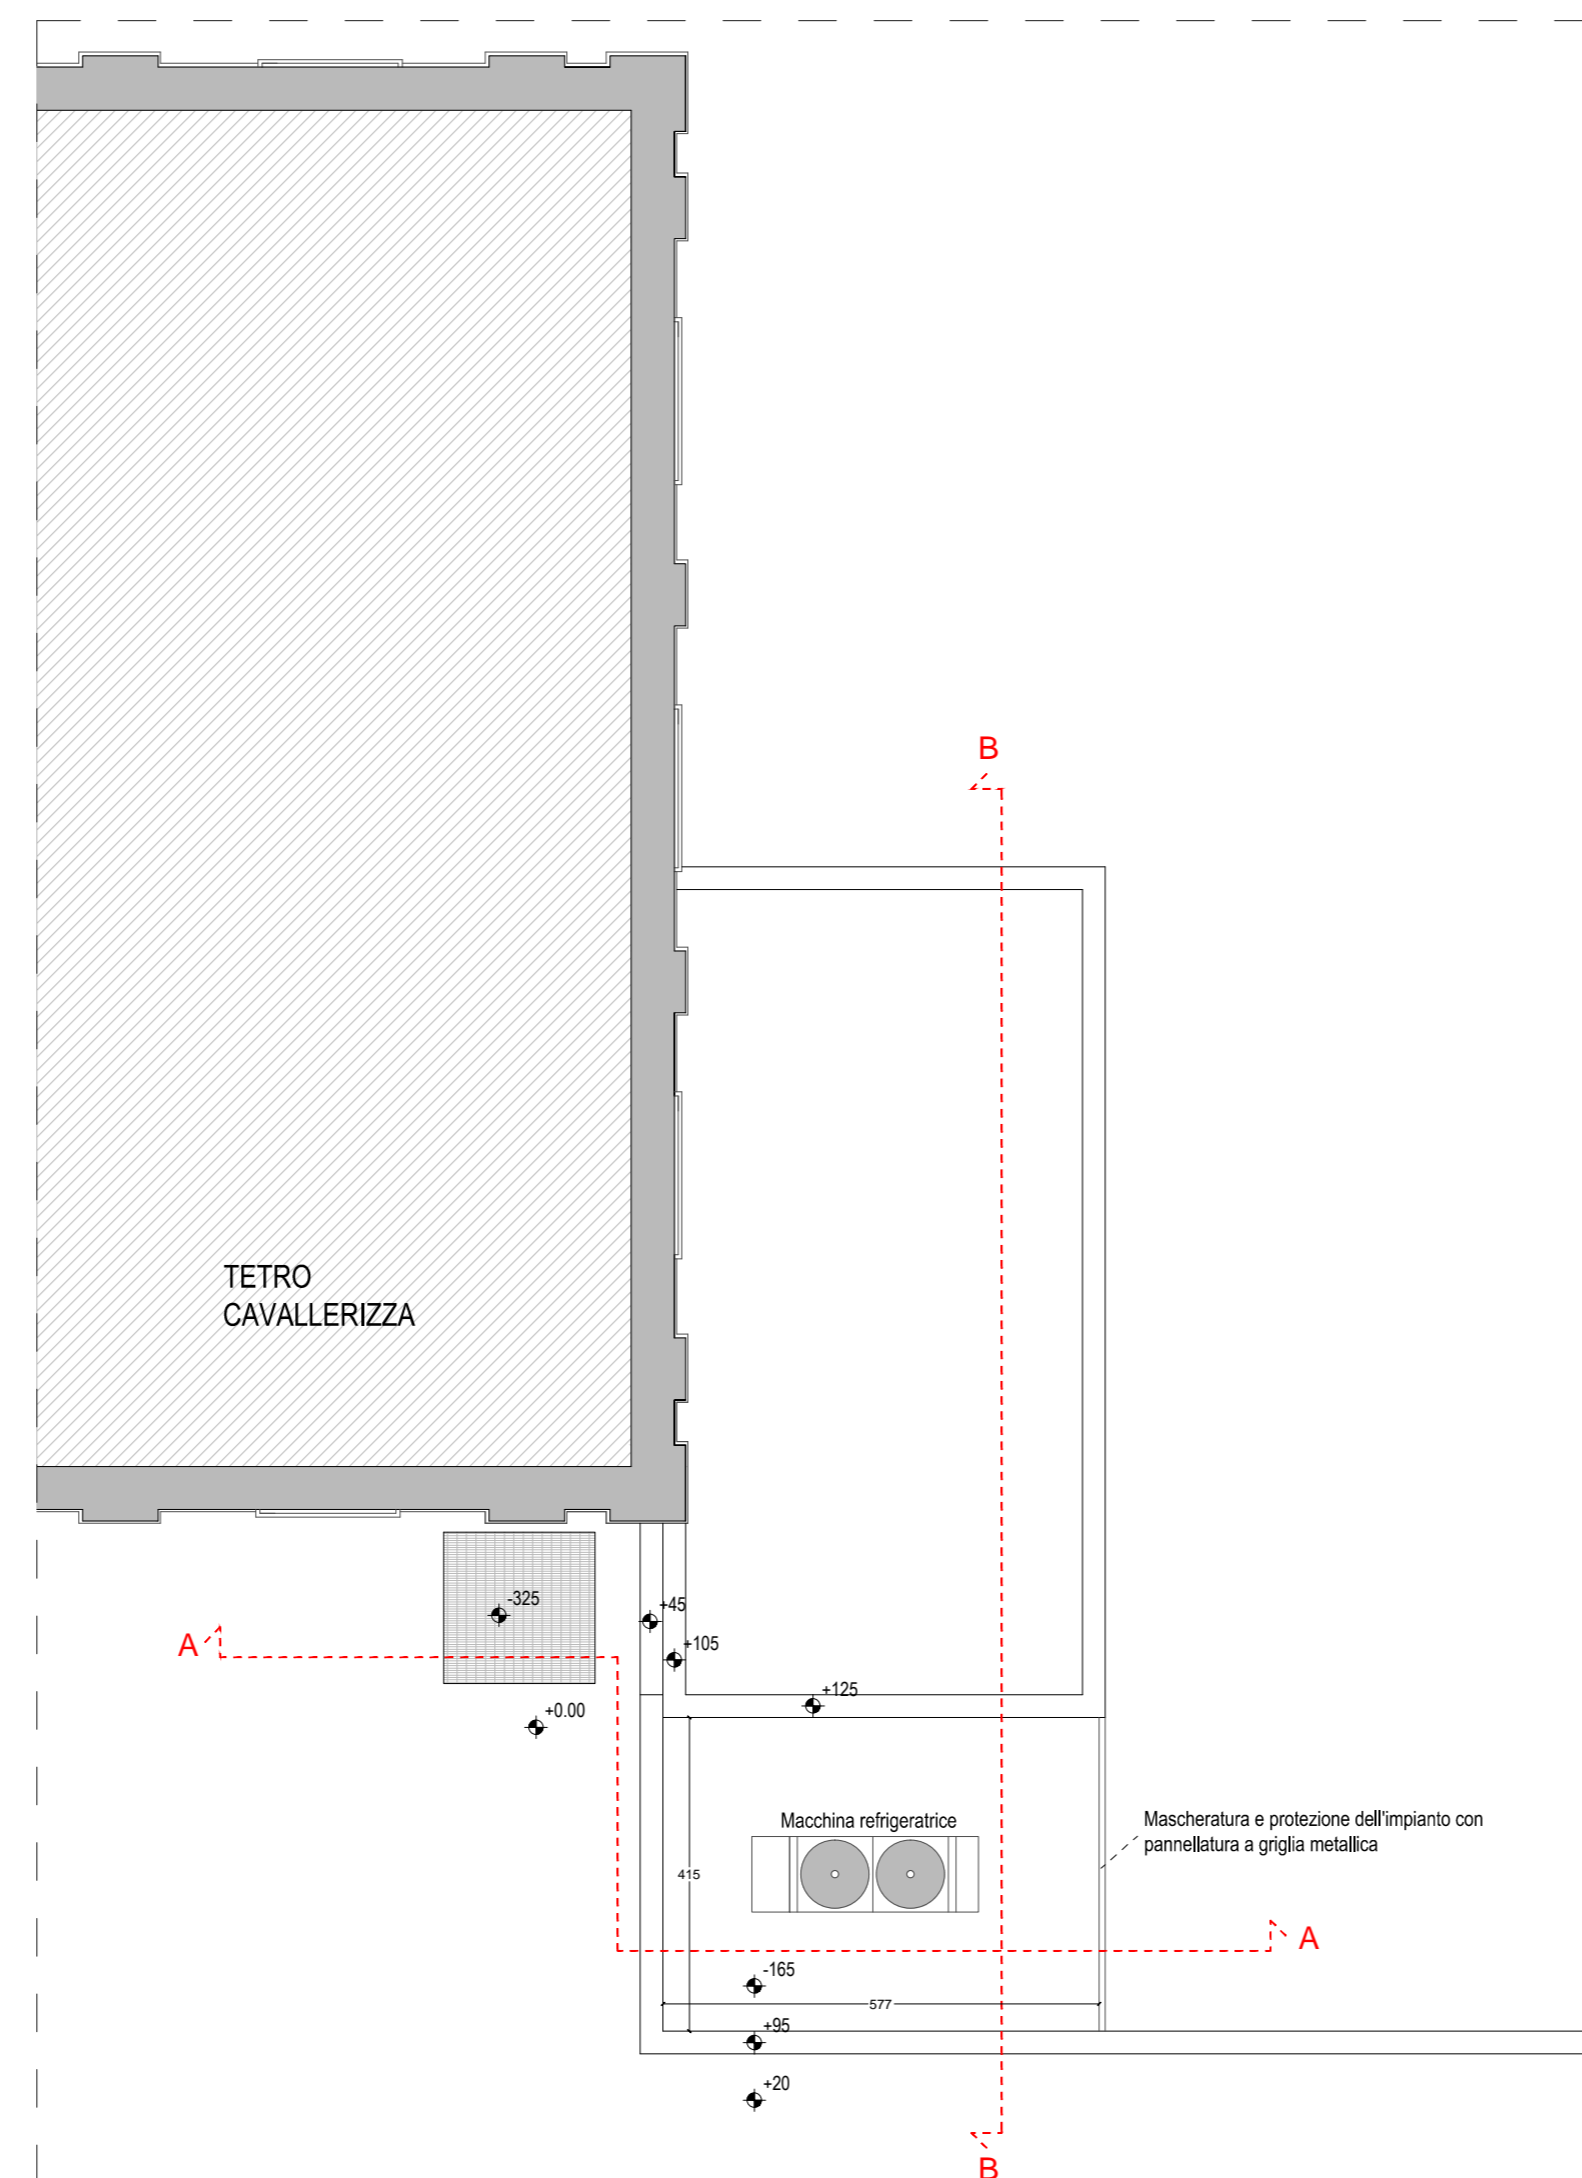

I TEATRI
REGGIO EMILIA

TEATRO CESARE ZAVATTINI
"La Cavallerizza"

ELABORATO GRAFICO PER ALLOGGIO
MACCHINA REFRIGERATRICE

PROGETTO
PIANTA E SEZIONI
DOCUMENTAZIONE FOTOGRAFICA

tavola n.:	2.1
file:	1640-CAVALLERIZZA 2003 PROGETTO PRELIMINARE / FAV 2.1
scala:	1:100
fase:	progetto preliminare
serie:	1
data:	09 giugno 2023
aggiornamento:	verifica:
elaborazione:	arch. ivan sacchetti
disegnazione:	
validazione:	
committente:	

PIANTA