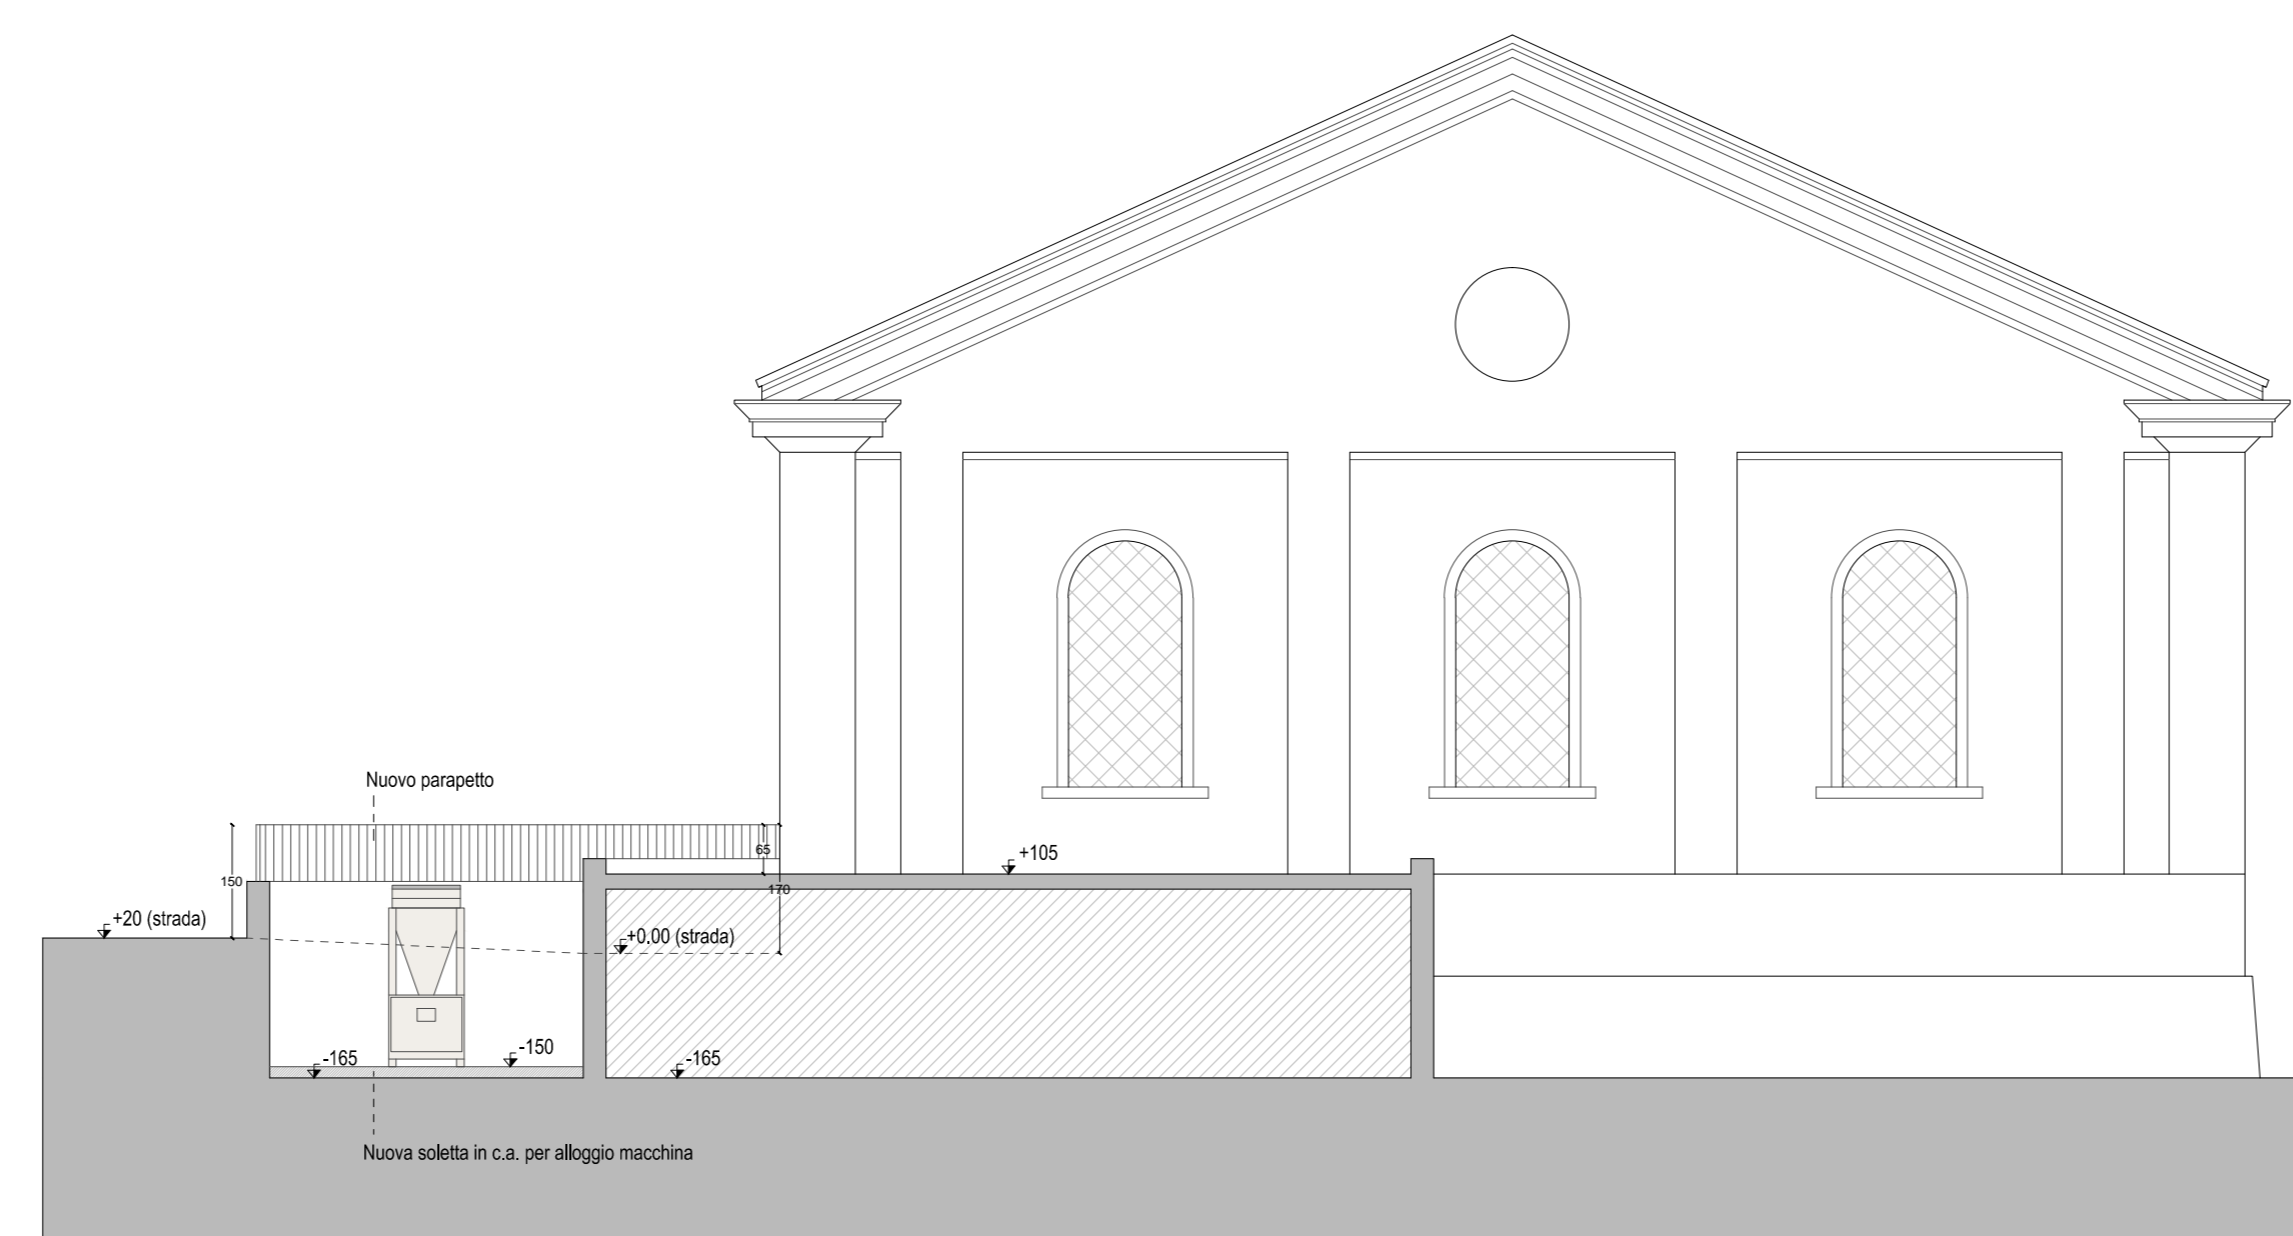

SEZIONE B-B