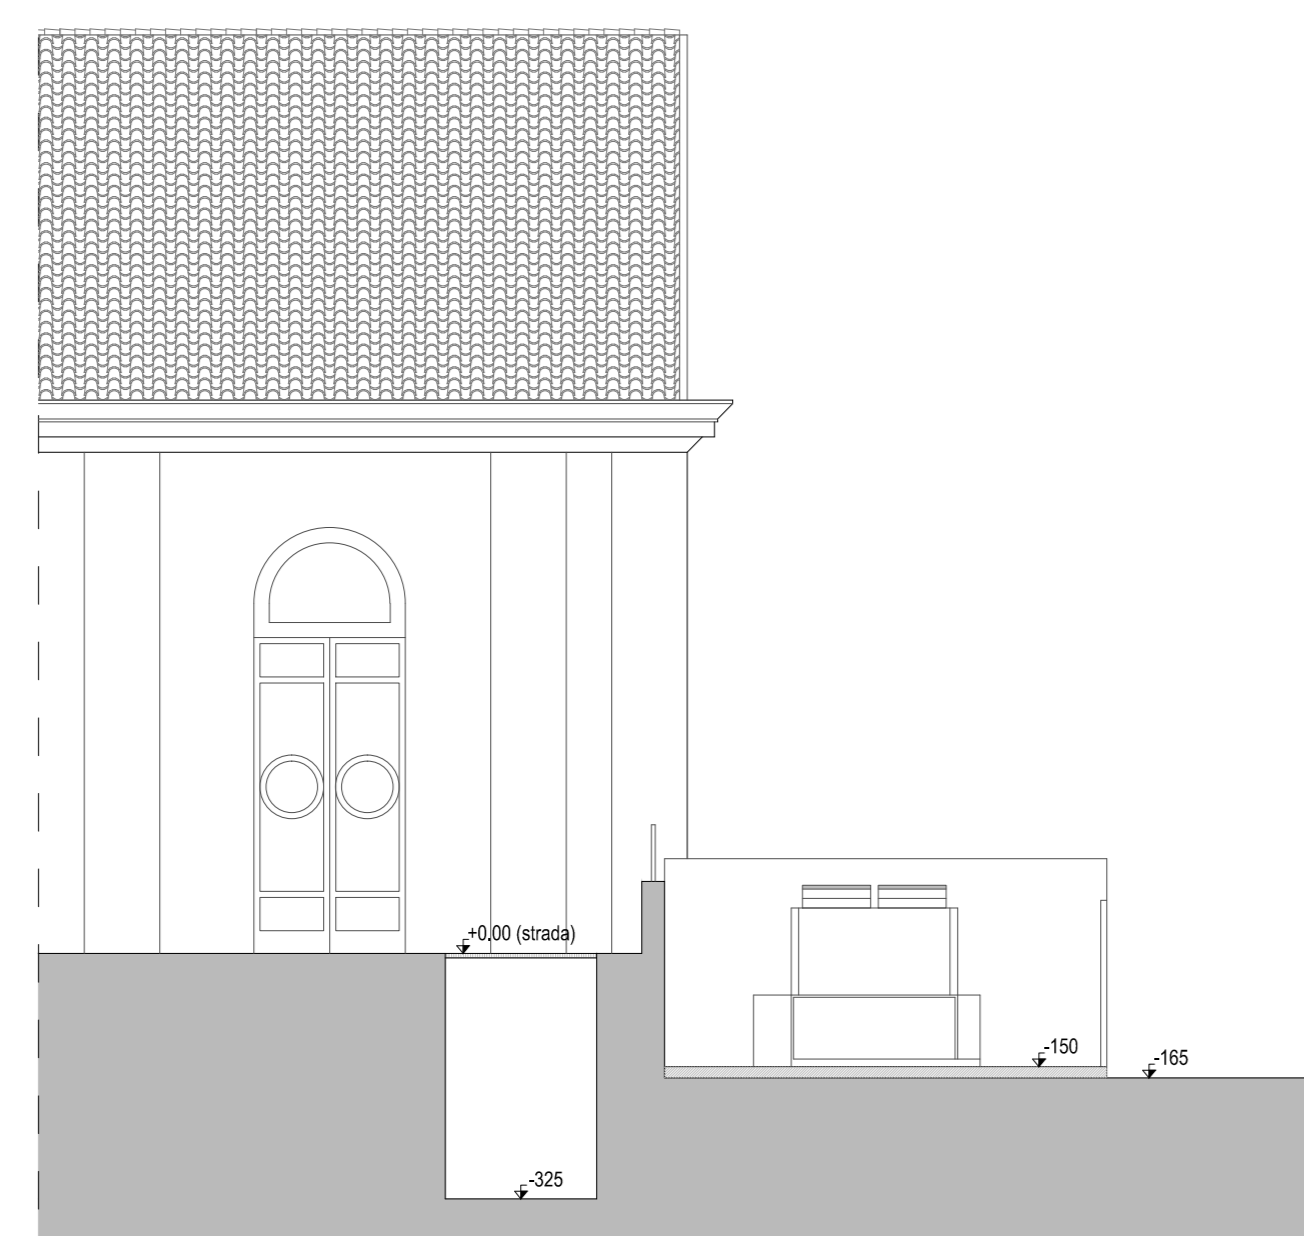

SEZIONE A-A