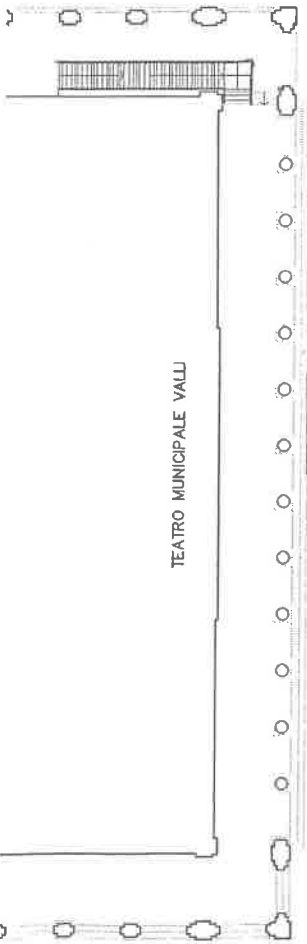

SI MANTENGONO LE POSIZIONI CONSUETE

TEATRO MUNICIPALE VALLI

RING

MALIK MALIK MALIK

DOLCE NOTTE UL HIAQ

36

35

GHIDONI

34

33

VALENTI

DI GUIDA DI GUIDA FIORE

28

PELLONI

CESSATO

27

PELLONI

26

UDDIN

25

DEWEY

PEDANA SCHERMA

PESCA

ARRAMPICATA