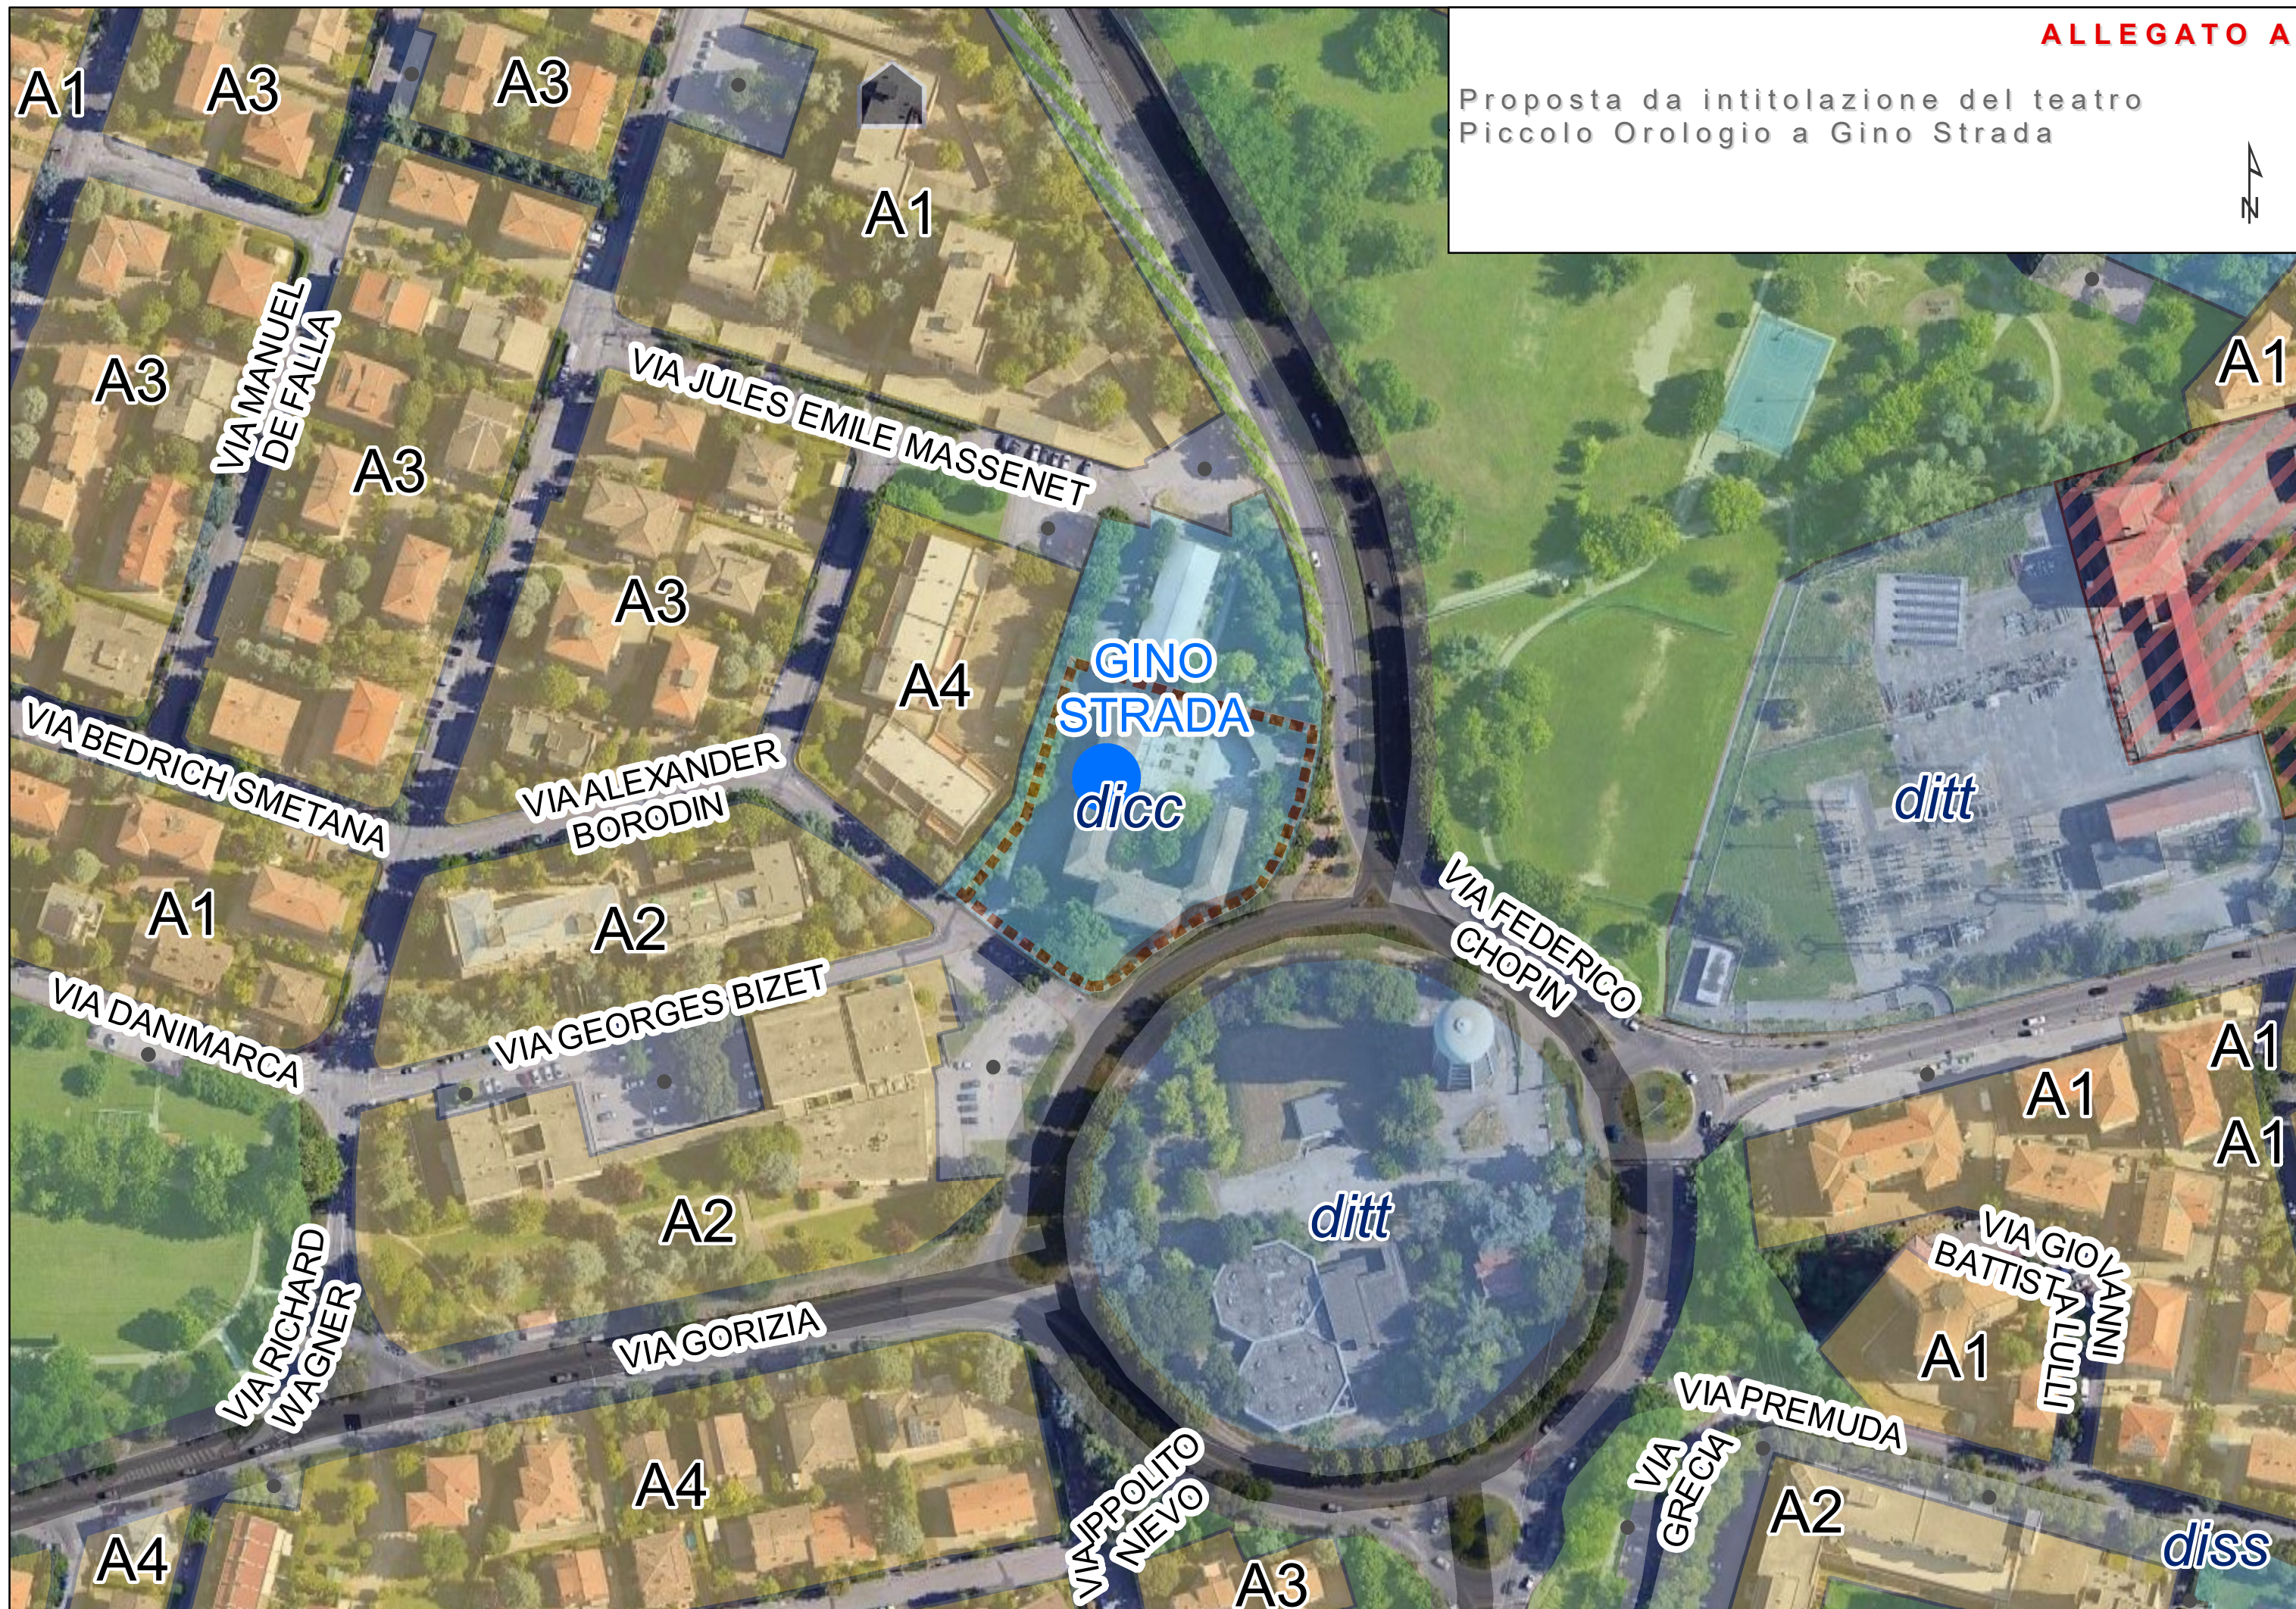

Proposta da intitolazione del teatro  
Piccolo Orologio a Gino Strada

A1

A3

A3

A1

A3

VIA MANUEL DE FALLA

A3

VIA JULES EMILE MASSENET

A3

A4

GINO STRADA

dicc

VIA BEDRICH SMETANA

VIA ALEXANDER BORODIN

ditt

A1

A2

VIA FEDERICO CHOPIN

VIA DANIMARCA

VIA GEORGES BIZET

A1

A1

A1

ditt

VIA RICHARD WAGNER

A2

VIA GORIZIA

VIA GIOIANNI BATTISTA ALUCCI

A1

VIA PREMUDA

A4