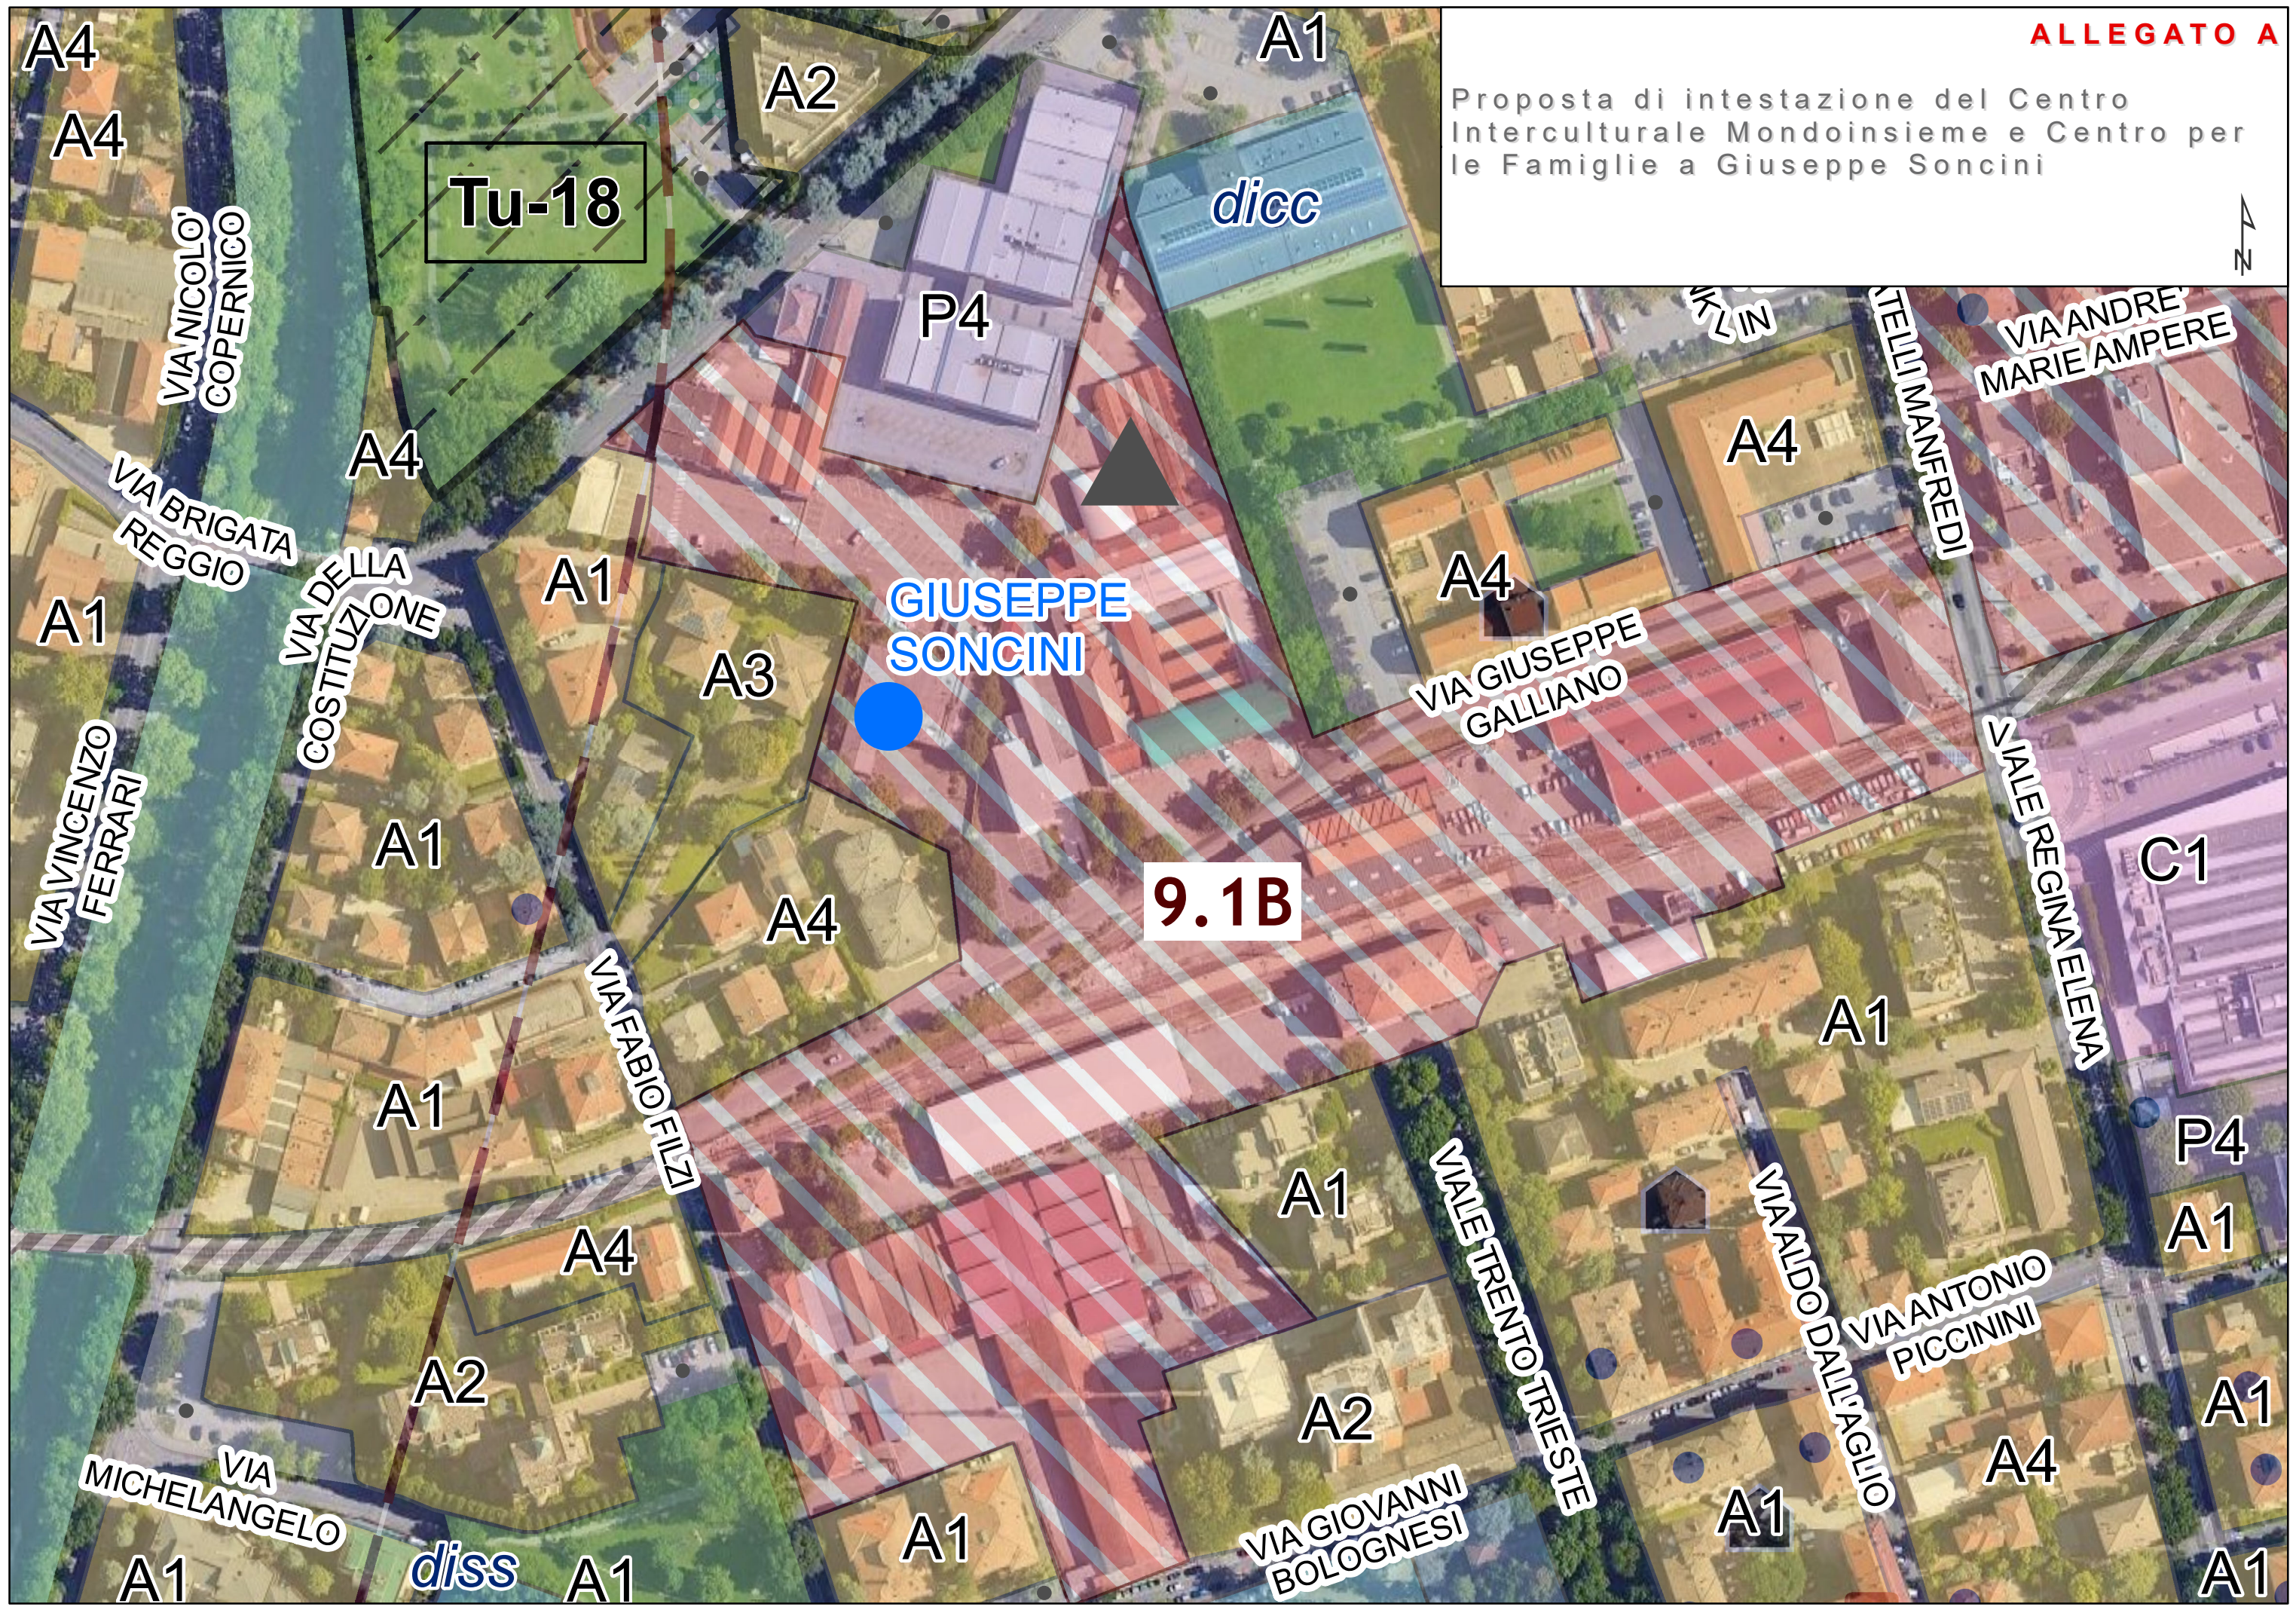

Proposta di intestazione del Centro Interculturale Mondoinsieme e Centro per le Famiglie a Giuseppe Soncini

Tu-18

dicc

P4

GIUSEPPE SONCINI

9.1B

C1

diss

VIA NICOLO' COPERNICO

VIA BRIGATA REGGIO

VIA DELLA COSTITUZIONE

VIA VINCENZO FERRARI

VIA FABIO FILZI

VIA MICHELANGELO

VIA GIOVANNI BOLOGNESI

VIA TRENTO TRIESTE

VIA VALDO DALL'AGLIO

VIA ANTONIO PICCININI

VIA ANDRE' MARIE AMPERE

VIA GIUSEPPE GALLIANO

VIA VALLE REGINA ELENA

VIA MANFREDI