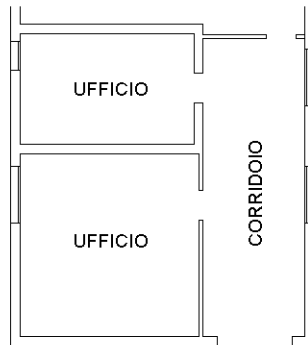

Iscritto all'albo:

Geometra Dipendente Pubblico

Prov.

N.

Scheda n. 1

Scala 1:200

PIANO TERRA

H=3.00m

Ultima planimetria in atti