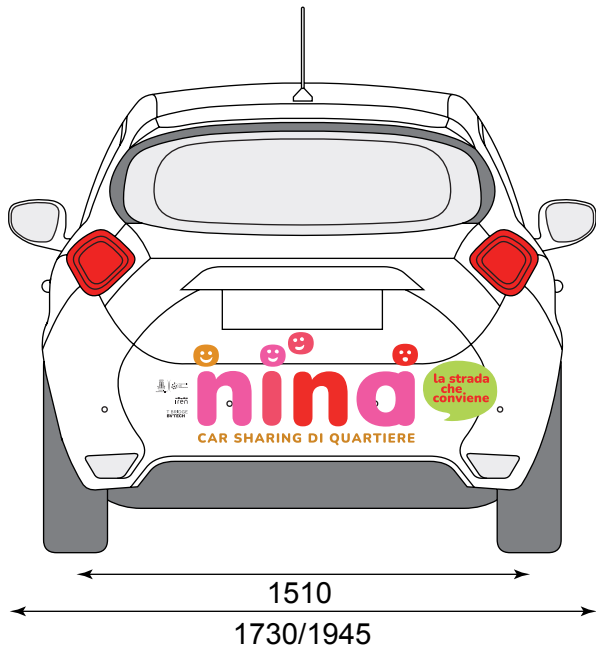

Renault Zoe (2013)

GLI ADESIVI SULLE DUE FIANCATE SONO DIVERSI

All measurements in millimeters.

the-blueprints.com