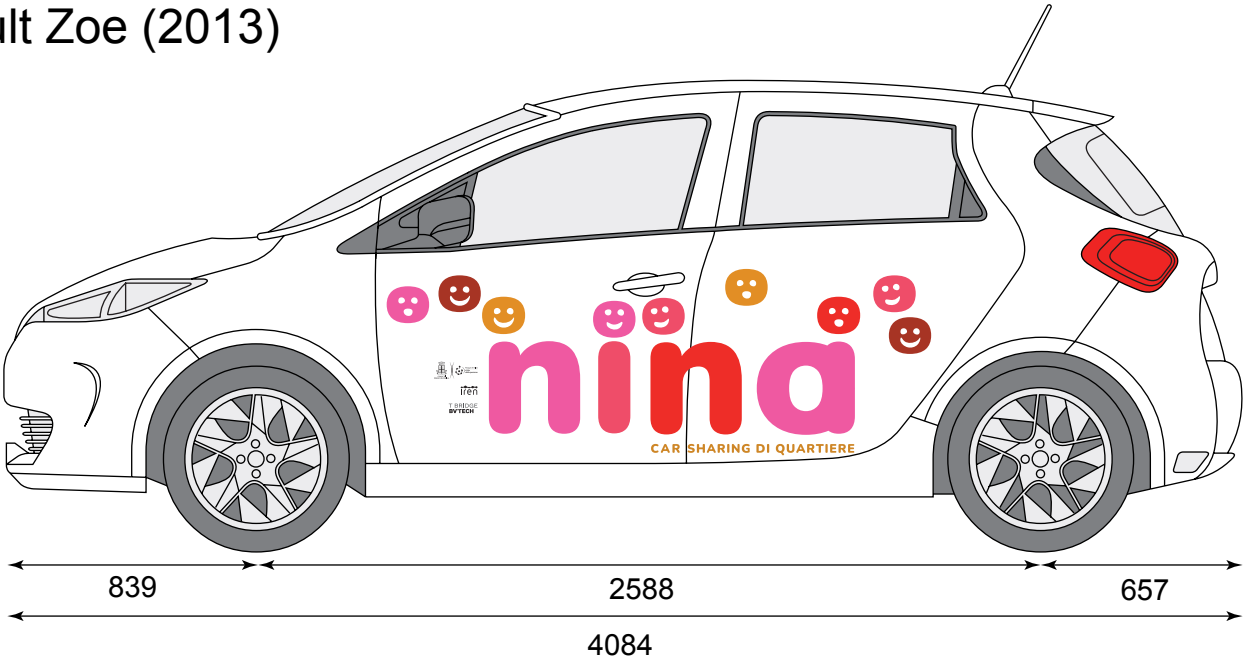

Renault Zoe (2013)

GLI ADESIVI SULLE DUE FIANCATE SONO DIVERSI

All measurements in millimeters.

the-blueprints.com