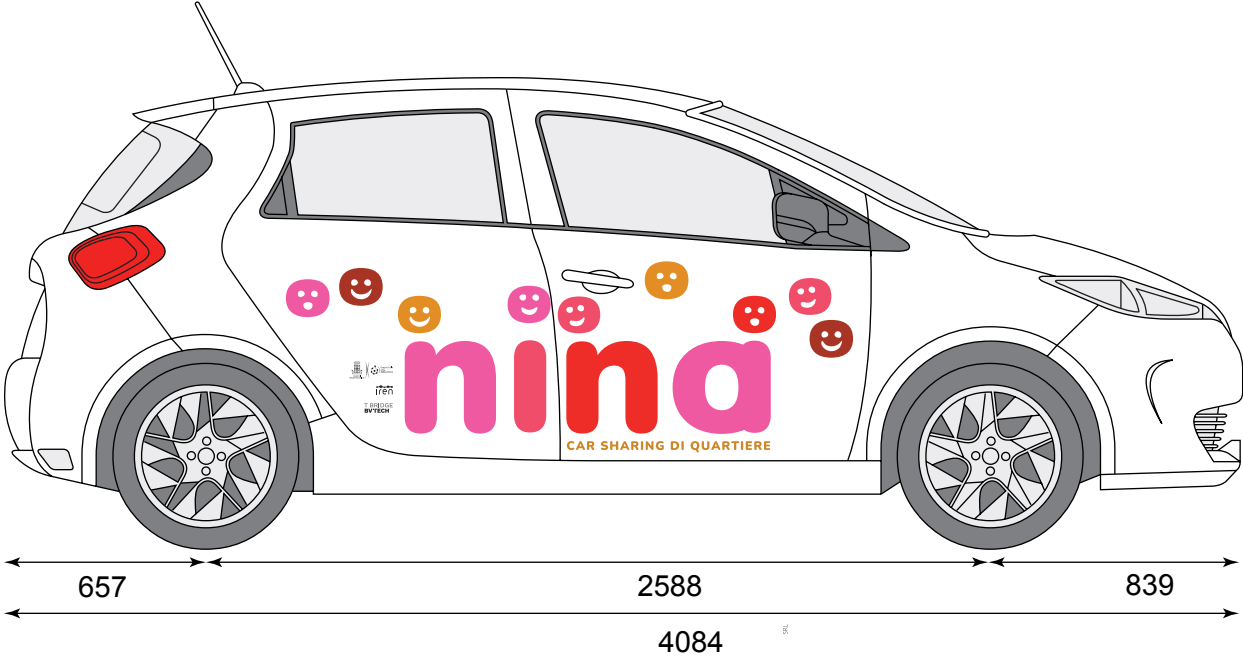

Renault Zoe (2013)

GLI ADESIVI SULLE DUE FIANCATE SONO DIVERSI

All measurements in millimeters.

the-blueprints.com