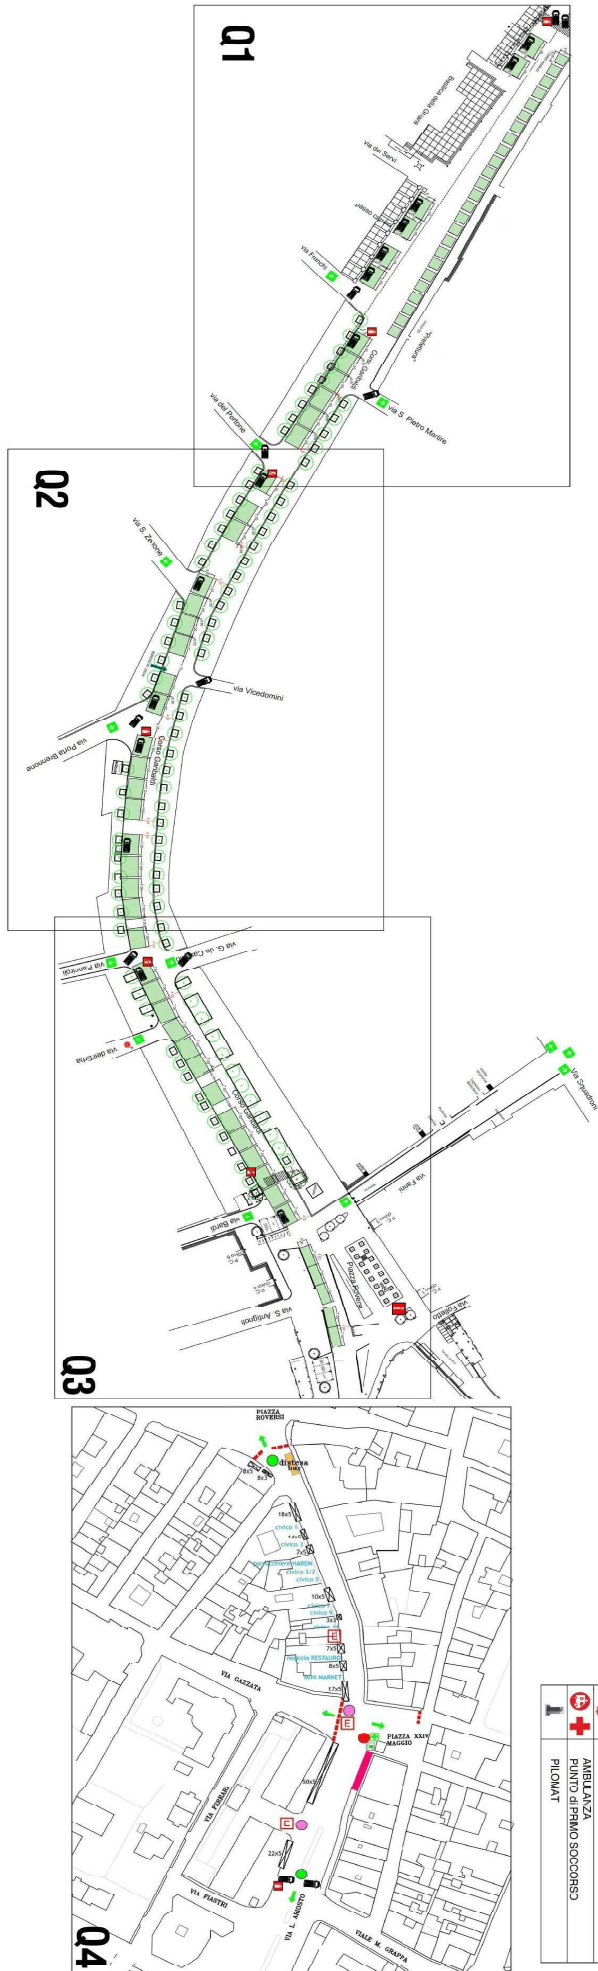

PLANIMETRIA - Layout

LEGENDA	
	PIAZZOLE MERCATALI
	ISPANTE
	ESTINZIONE (i per ogni ATTIVITA')
	SGANCIO CORRENTE
	DIREZIONE ESODO
	VALVOLTA ANTISCETTICAZIONE METANO
	INTERRUZIONI PLUMBI - FIORERE
	AMBULANZA
	PUNTO DI PRIMO SOCCORSO
	PIUOMAT

Q1

Q3