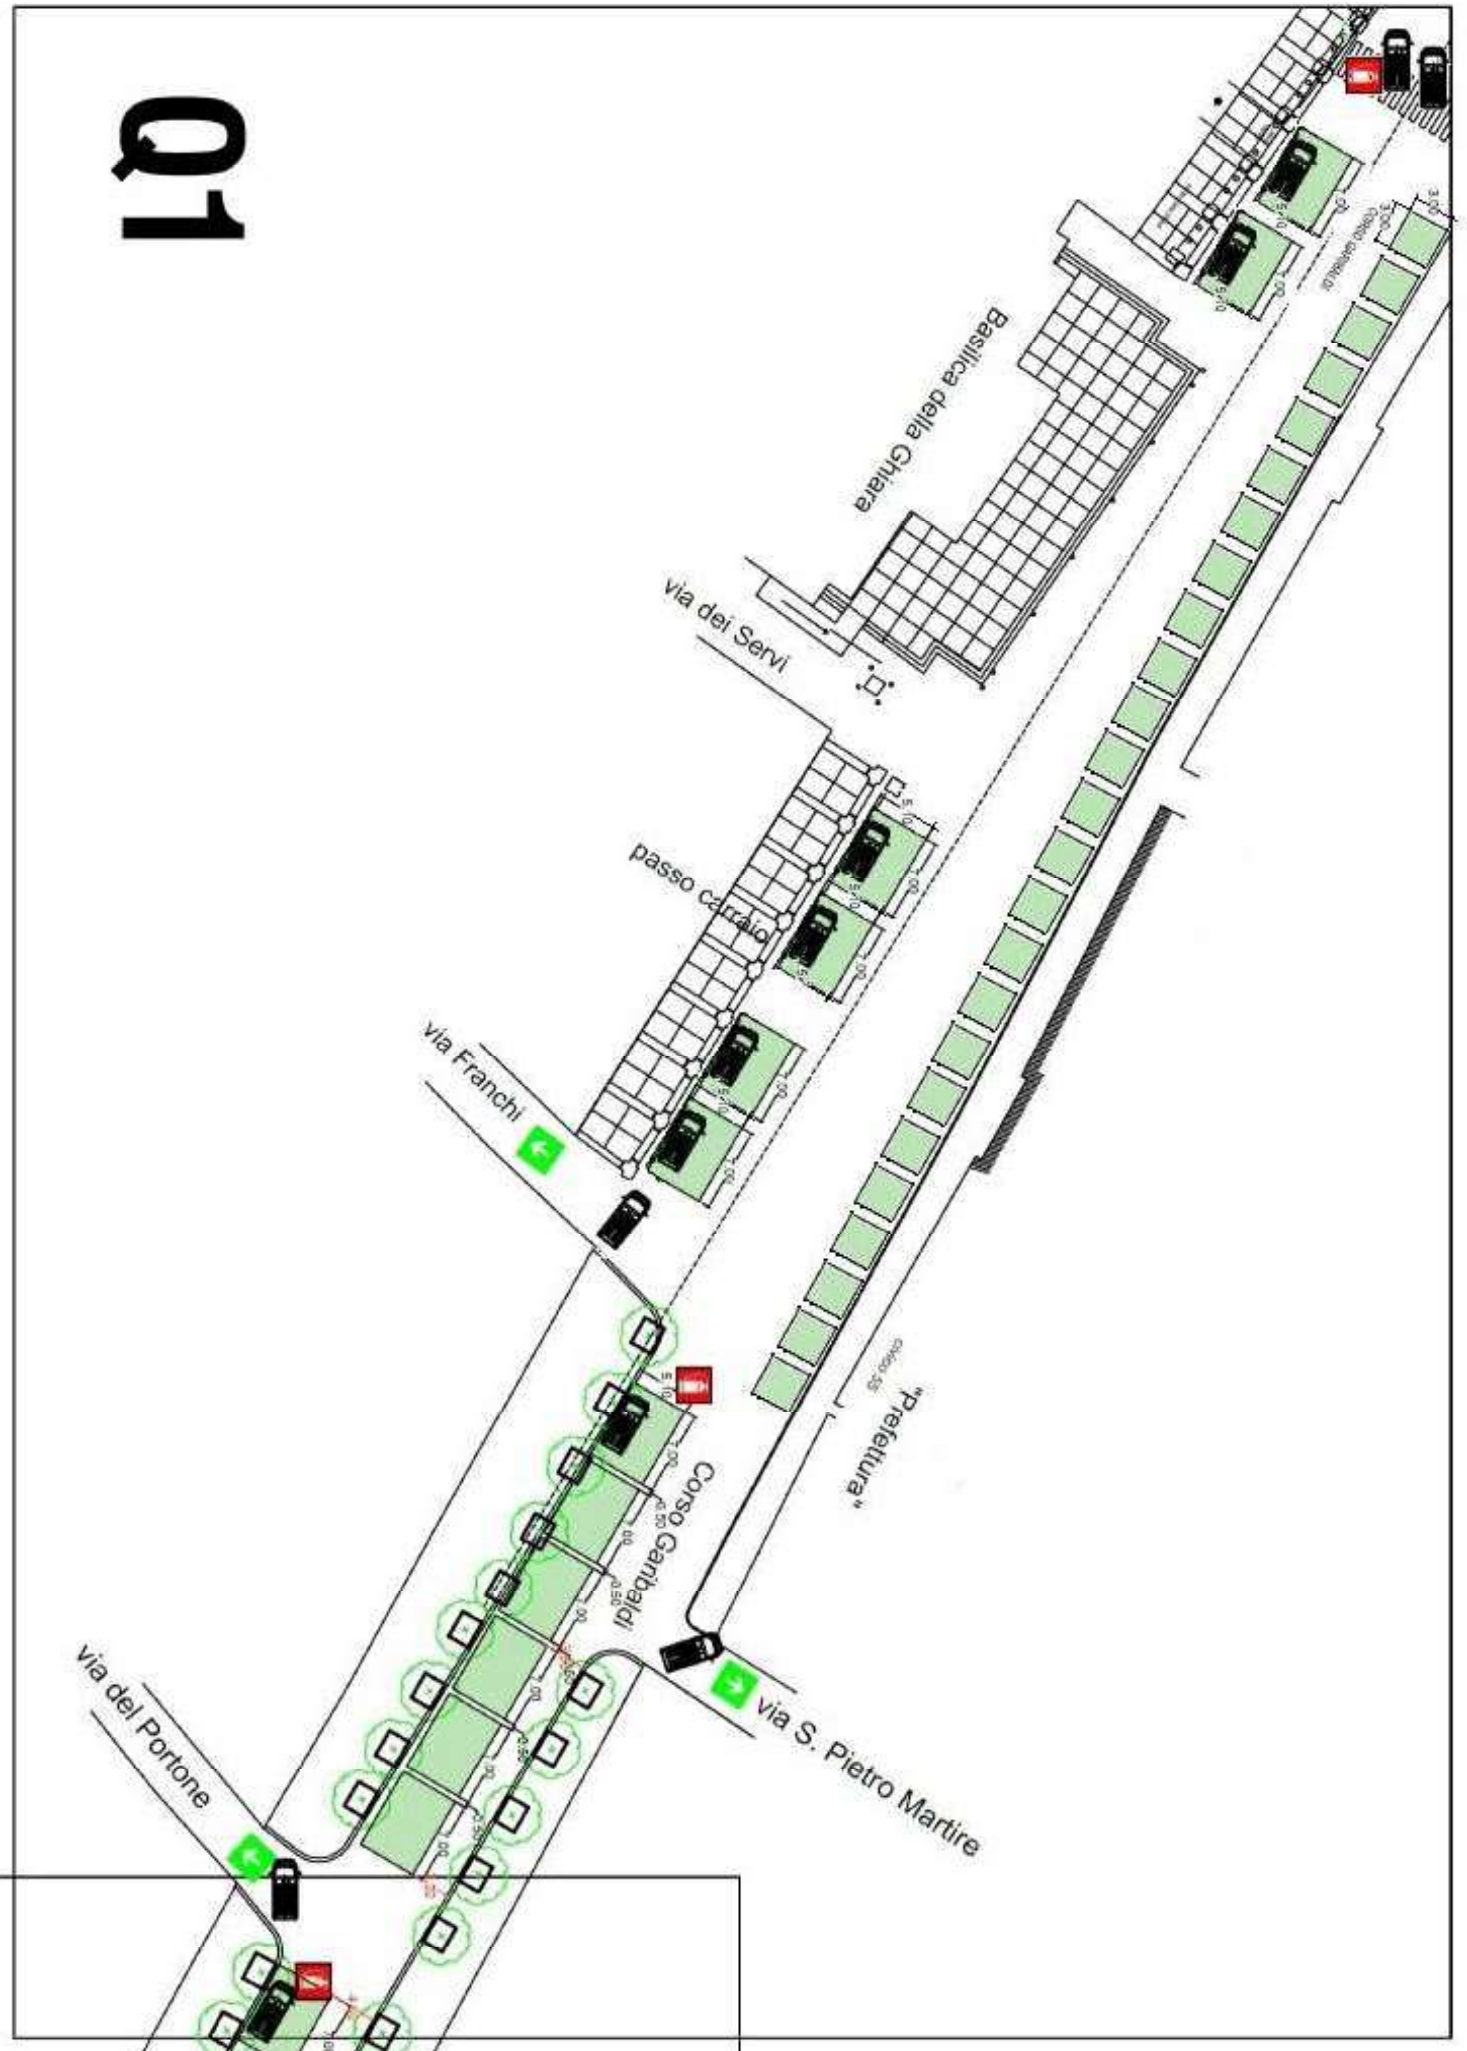

PLANIMETRIA - Layout

LEGENDA	
	PIAZZOLE MERCATALI
	ISPANTE
	ESTINZIONE (i per ogni ATTIVITA')
	SGANCIO CORRENTE
	DIREZIONE ESODO
	VALVOLTA ANTISCETTICAZIONE METANO
	INTERRUZIONI PLUMBI - FIORERE
	AMBULANZA
	PUNTO DI PRIMO SOCCORSO
	PIUOMAT

Q1

Q3