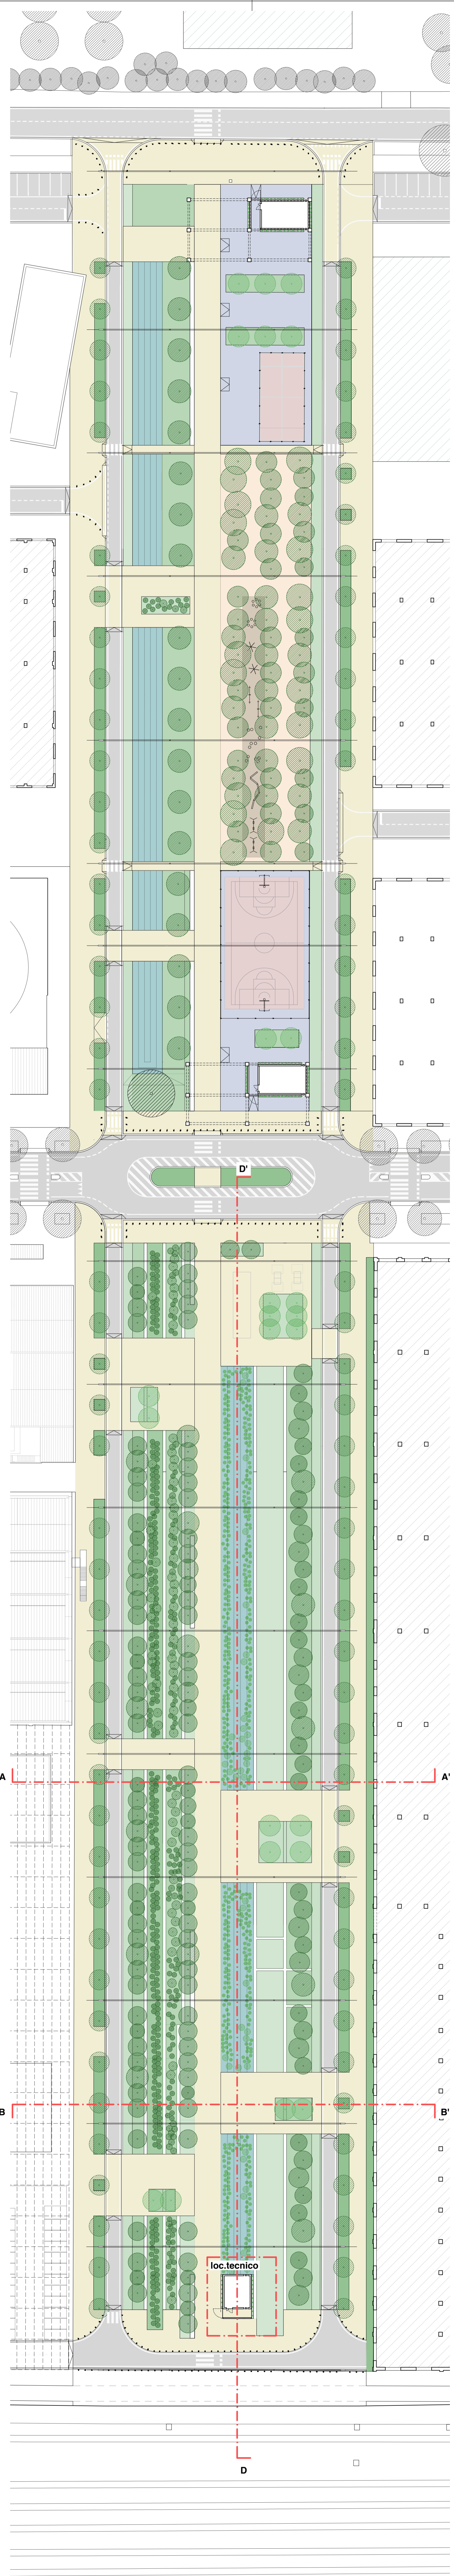

SEZIONE DD - scala 1:500

approfondimento locale tecnico  
piante prospetti e sezione scala 1:100

Lo zero relativo si trova in corrispondenza di Viale Ramazzini  
alla quota assoluta di +49,03 m

SCALA 1:200

SCALA 1:200