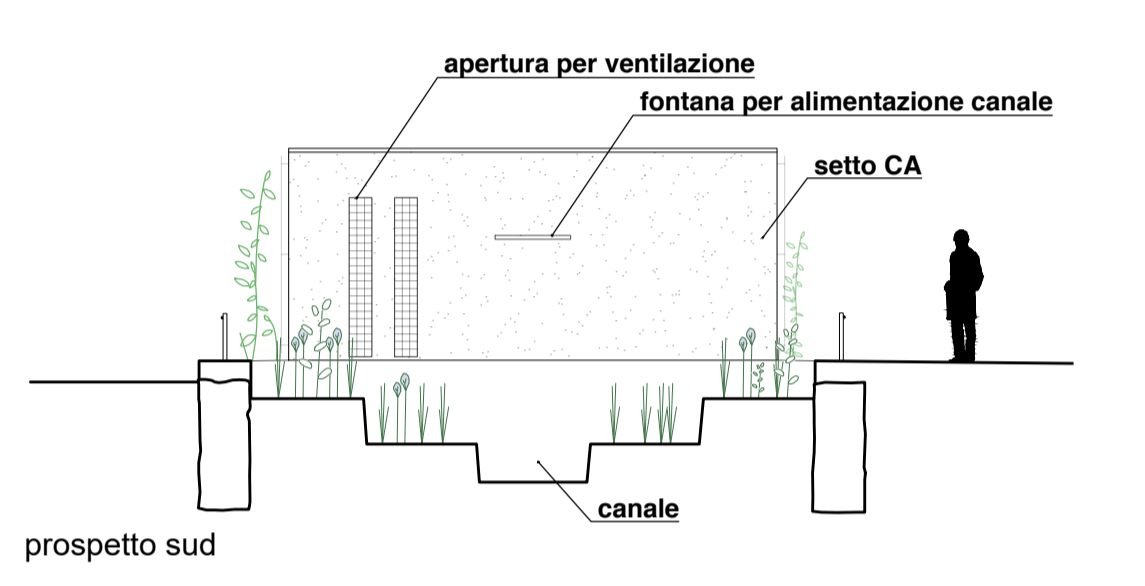

SEZIONE DD - scala 1:500

approfondimento locale tecnico  
piante prospetti e sezione scala 1:100

Lo zero relativo si trova in corrispondenza di Viale Ramazzini  
alla quota assoluta di +49,03 m

SCALA 1:200

SCALA 1:200