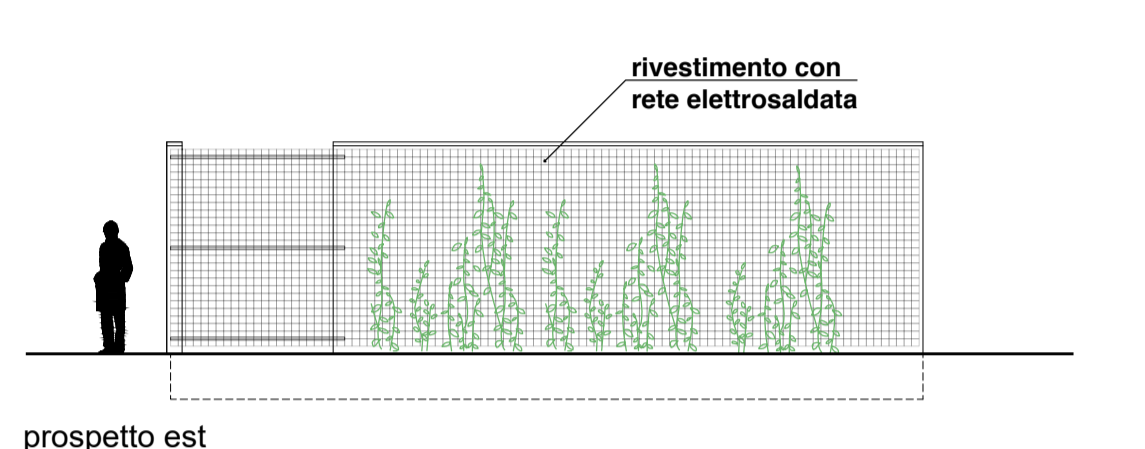

SEZIONE DD - scala 1:500

approfondimento locale tecnico  
piante prospetti e sezione scala 1:100

Lo zero relativo si trova in corrispondenza di Viale Ramazzini  
alla quota assoluta di +49,03 m

SCALA 1:200

SCALA 1:200