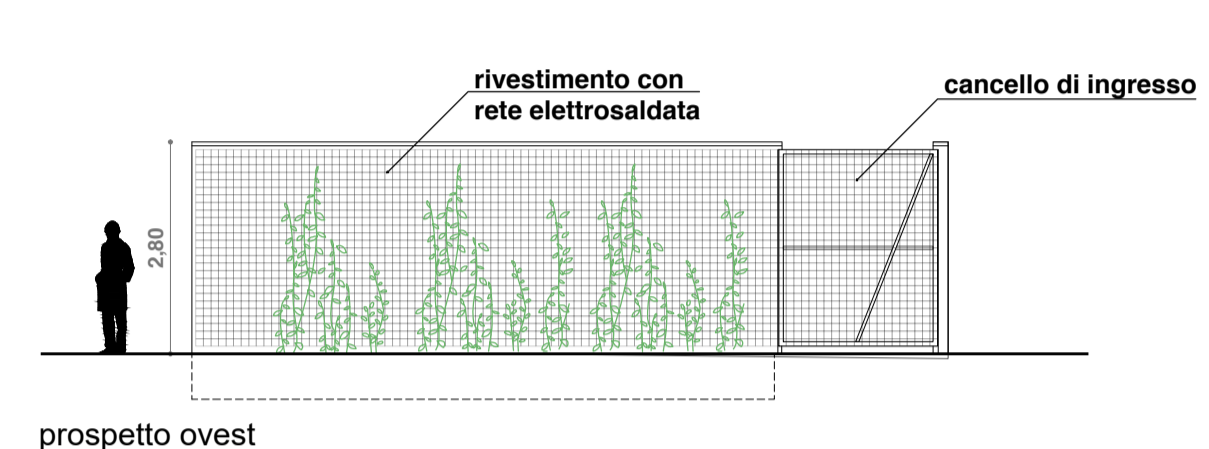

SEZIONE DD - scala 1:500

approfondimento locale tecnico  
piante prospetti e sezione scala 1:100

Lo zero relativo si trova in corrispondenza di Viale Ramazzini  
alla quota assoluta di +49,03 m

SCALA 1:200

SCALA 1:200