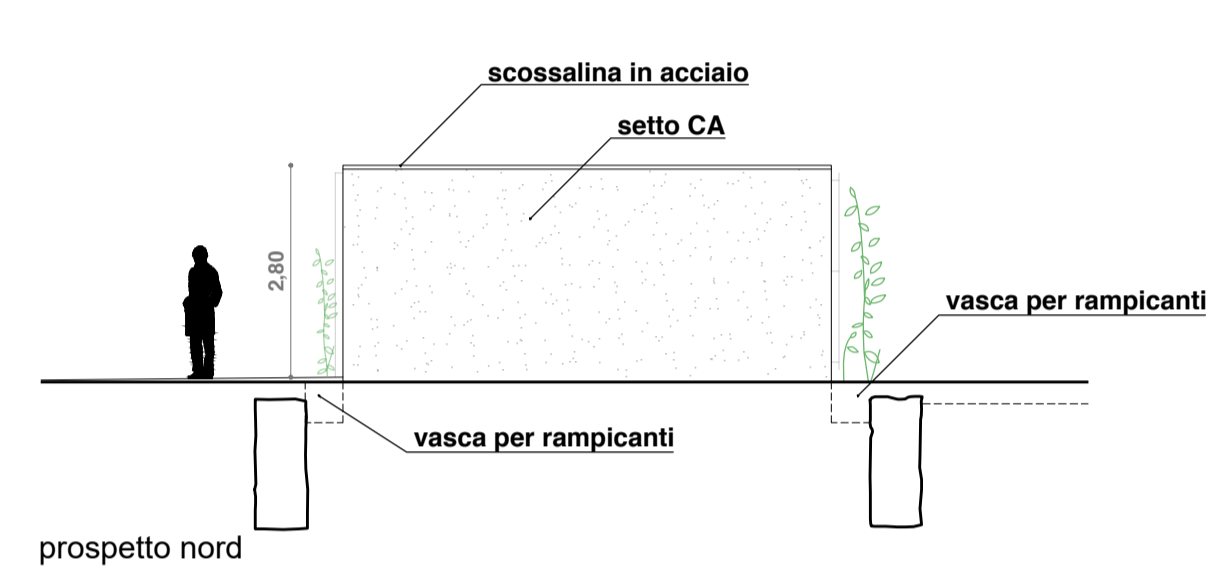

SEZIONE DD - scala 1:500

approfondimento locale tecnico  
piante prospetti e sezione scala 1:100

Lo zero relativo si trova in corrispondenza di Viale Ramazzini  
alla quota assoluta di +49,03 m

SCALA 1:200

SCALA 1:200