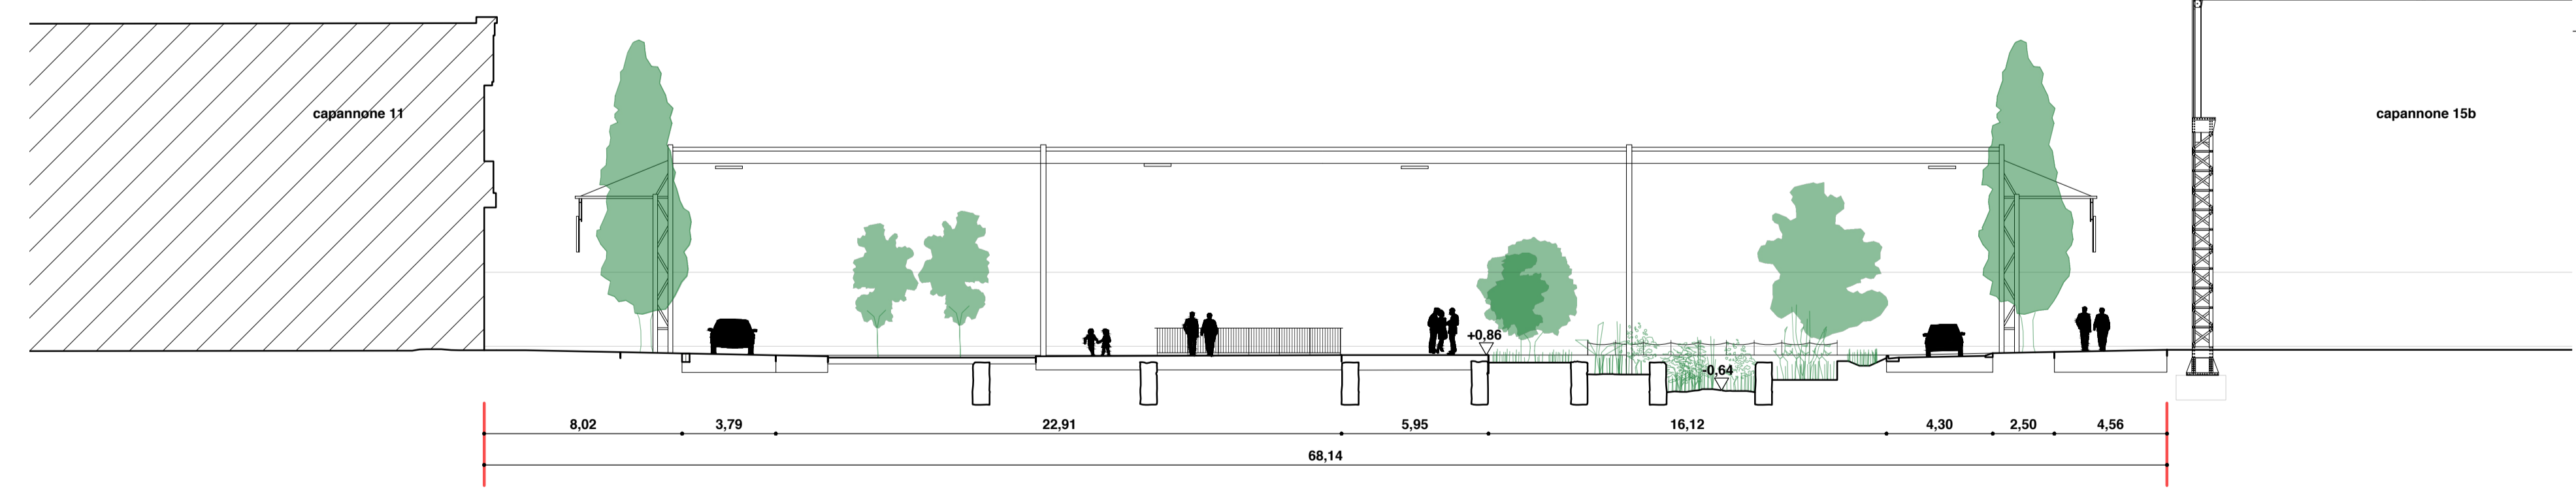

SEZIONE DD - scala 1:500

approfondimento locale tecnico  
piante prospetti e sezione scala 1:100

Lo zero relativo si trova in corrispondenza di Viale Ramazzini  
alla quota assoluta di +49,03 m

SCALA 1:200

SCALA 1:200