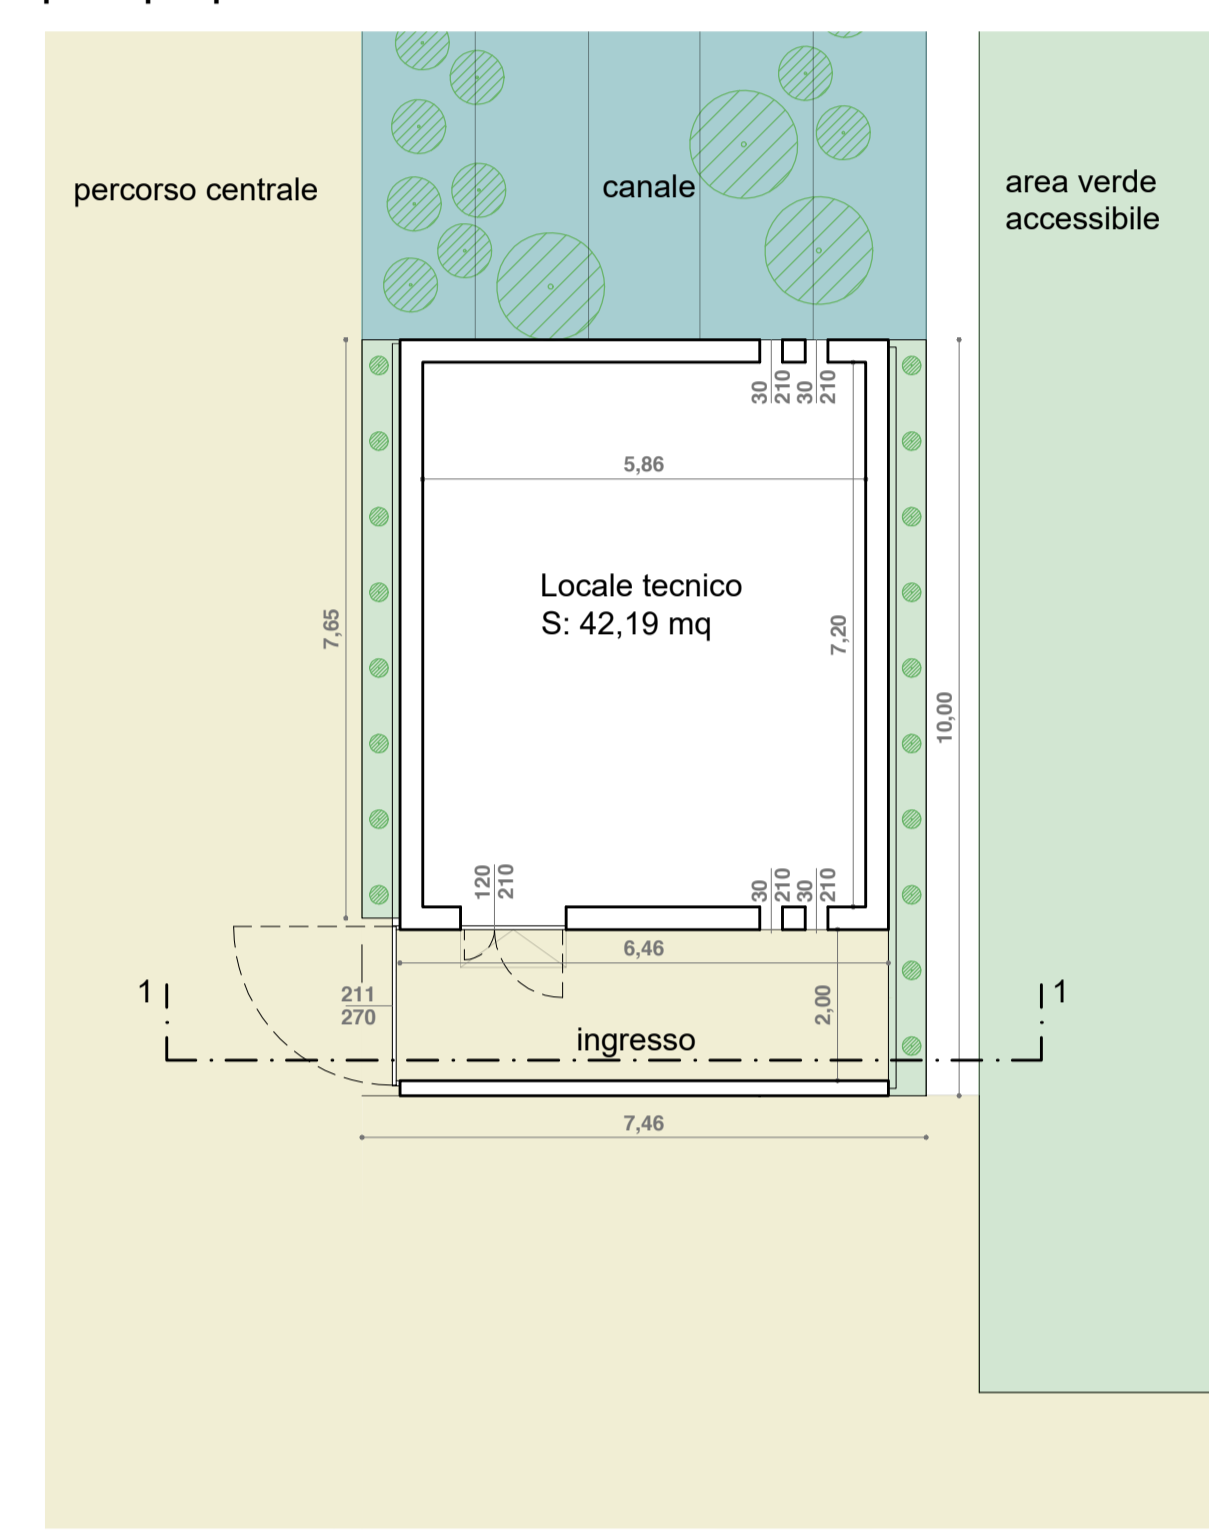

SEZIONE DD - scala 1:500

approfondimento locale tecnico  
piante prospetti e sezione scala 1:100

Lo zero relativo si trova in corrispondenza di Viale Ramazzini  
alla quota assoluta di +49,03 m

SCALA 1:200

SCALA 1:200