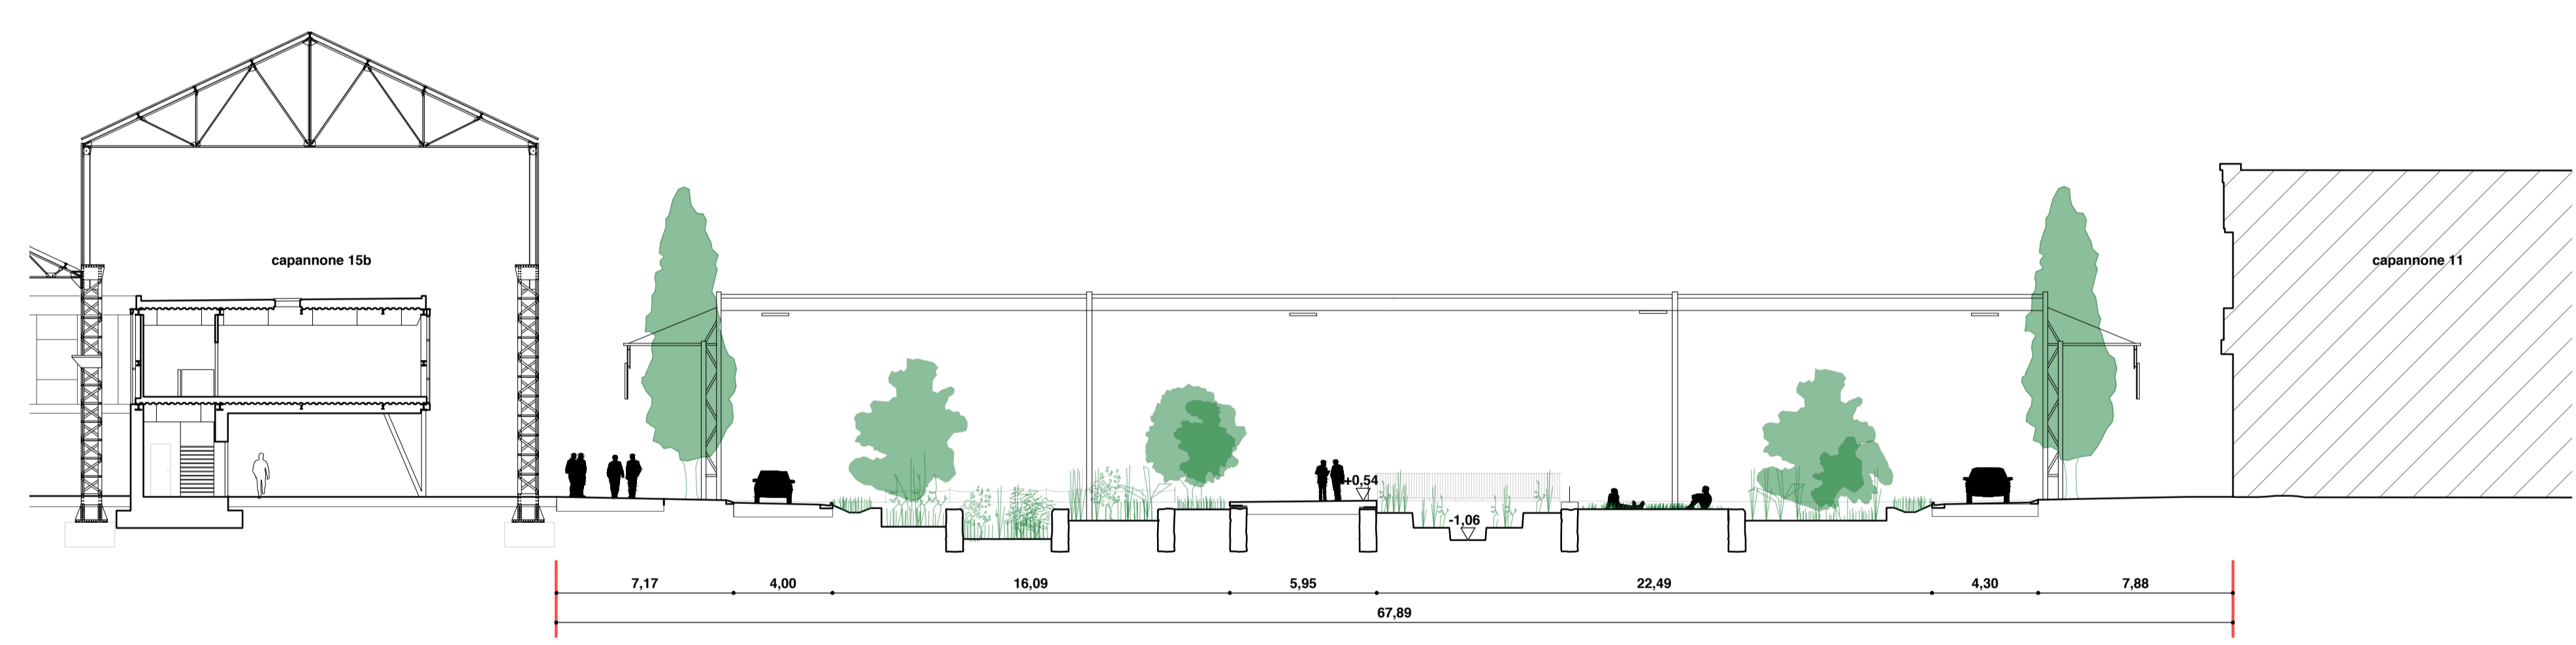

SEZIONE DD - scala 1:500

approfondimento locale tecnico  
piante prospetti e sezione scala 1:100

Lo zero relativo si trova in corrispondenza di Viale Ramazzini  
alla quota assoluta di +49,03 m

SCALA 1:200

SCALA 1:200