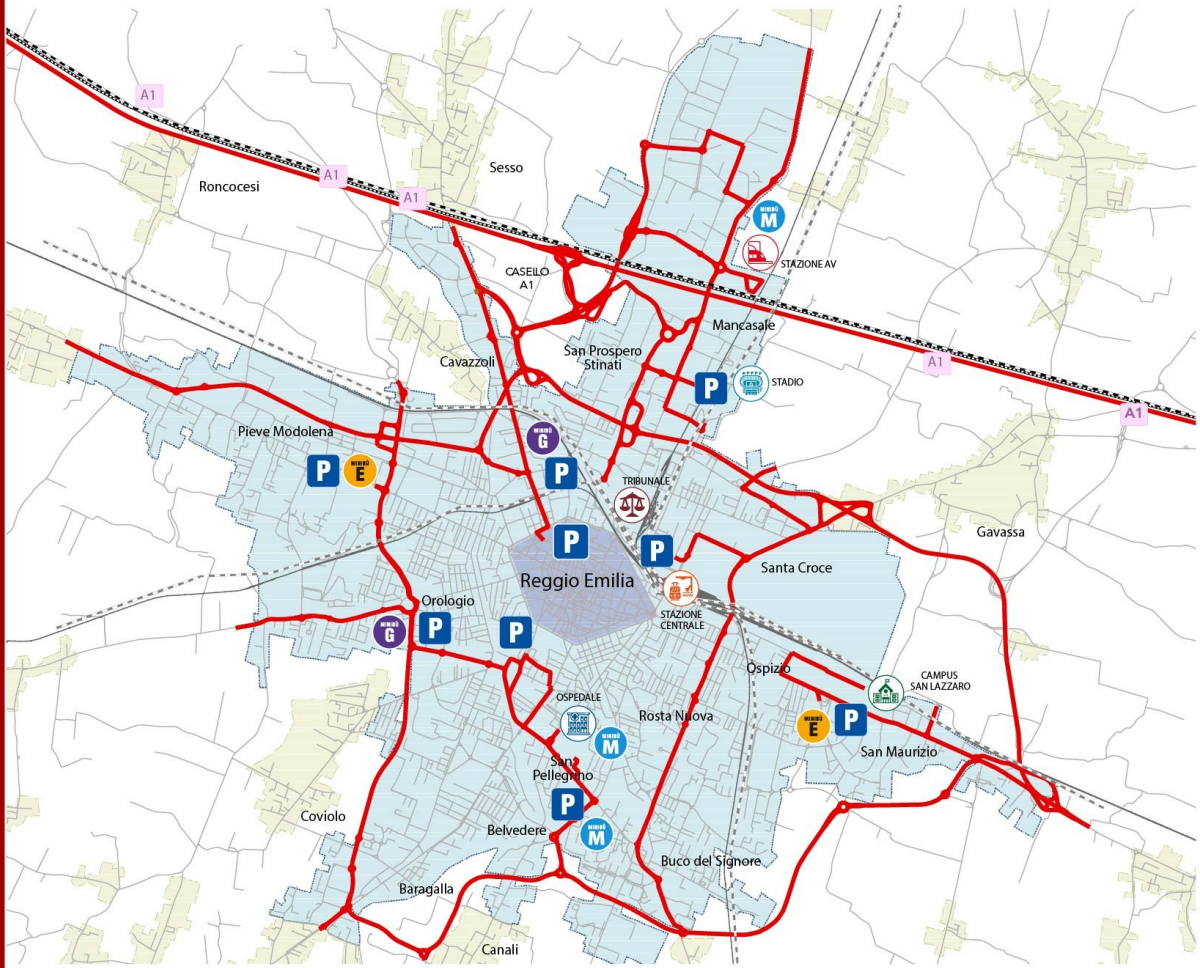

# ALLEGATO 1

## Legenda SEGNALETICA LIMITAZIONI PAIR

### Servizio Minibù

- dal parcheggio Volo al piazzale Funakoshi
- dal parcheggio ex Foro Boario al parcheggio Centro Commerciale Le Querce
- dalla Stazione AV Mediopadana al parcheggio Luxemburg

- Corridoi di attraversamento liberi alla circolazione
- Area in cui è previsto il divieto di circolazione
- Parcheggi accessibili attraverso i corridoi