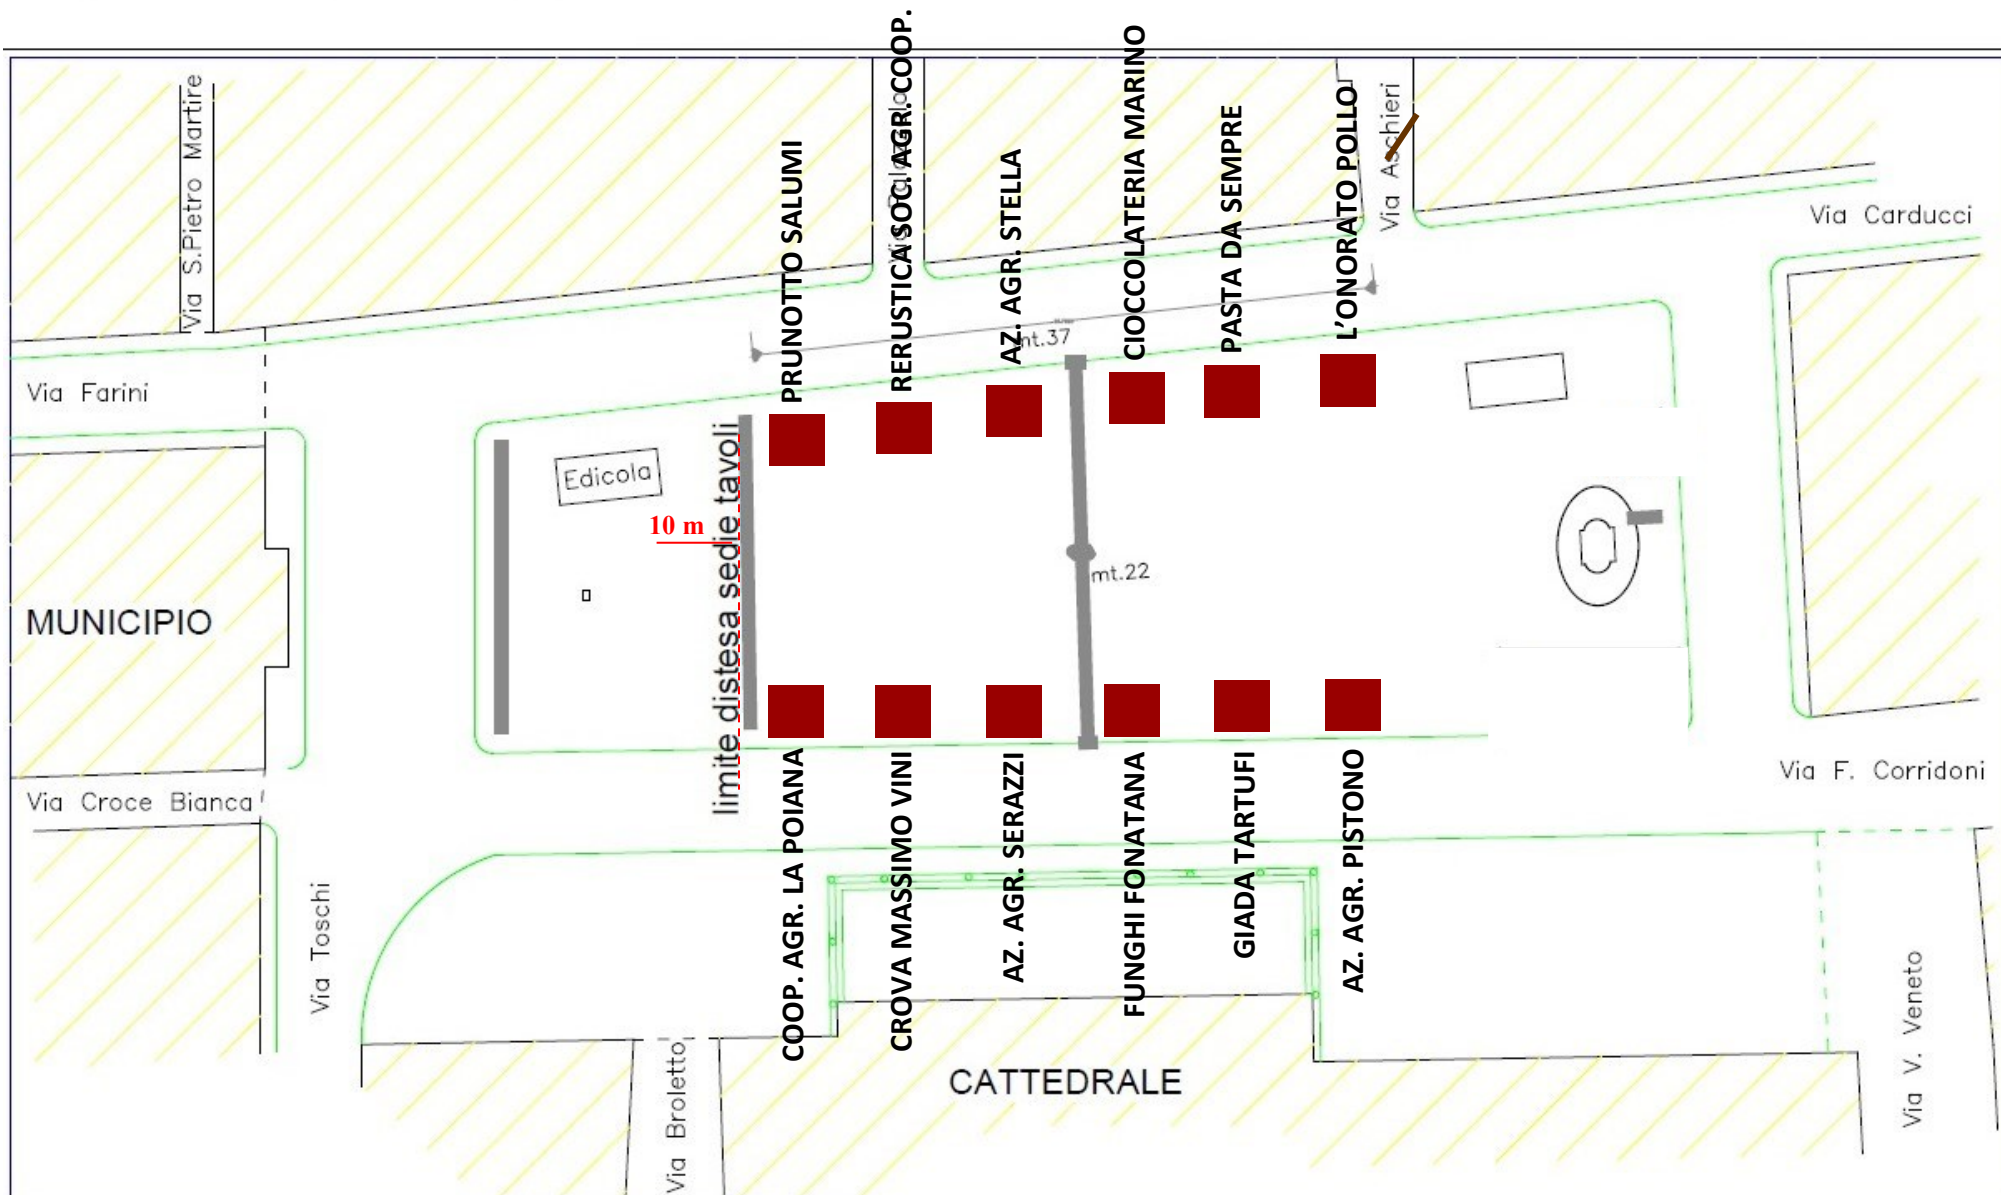

## PLANIMETRIA DISPOSIZIONE PAGODE

“Mercatino Regionale Piemontese”

REGGIO EMILIA - Piazza Prampolini - 18 e 19 ottobre 2025

LEGENDA:  NUMERO 12 PAGODE ESPOSITIVE m 3 X m 3 - Tot. mq 108