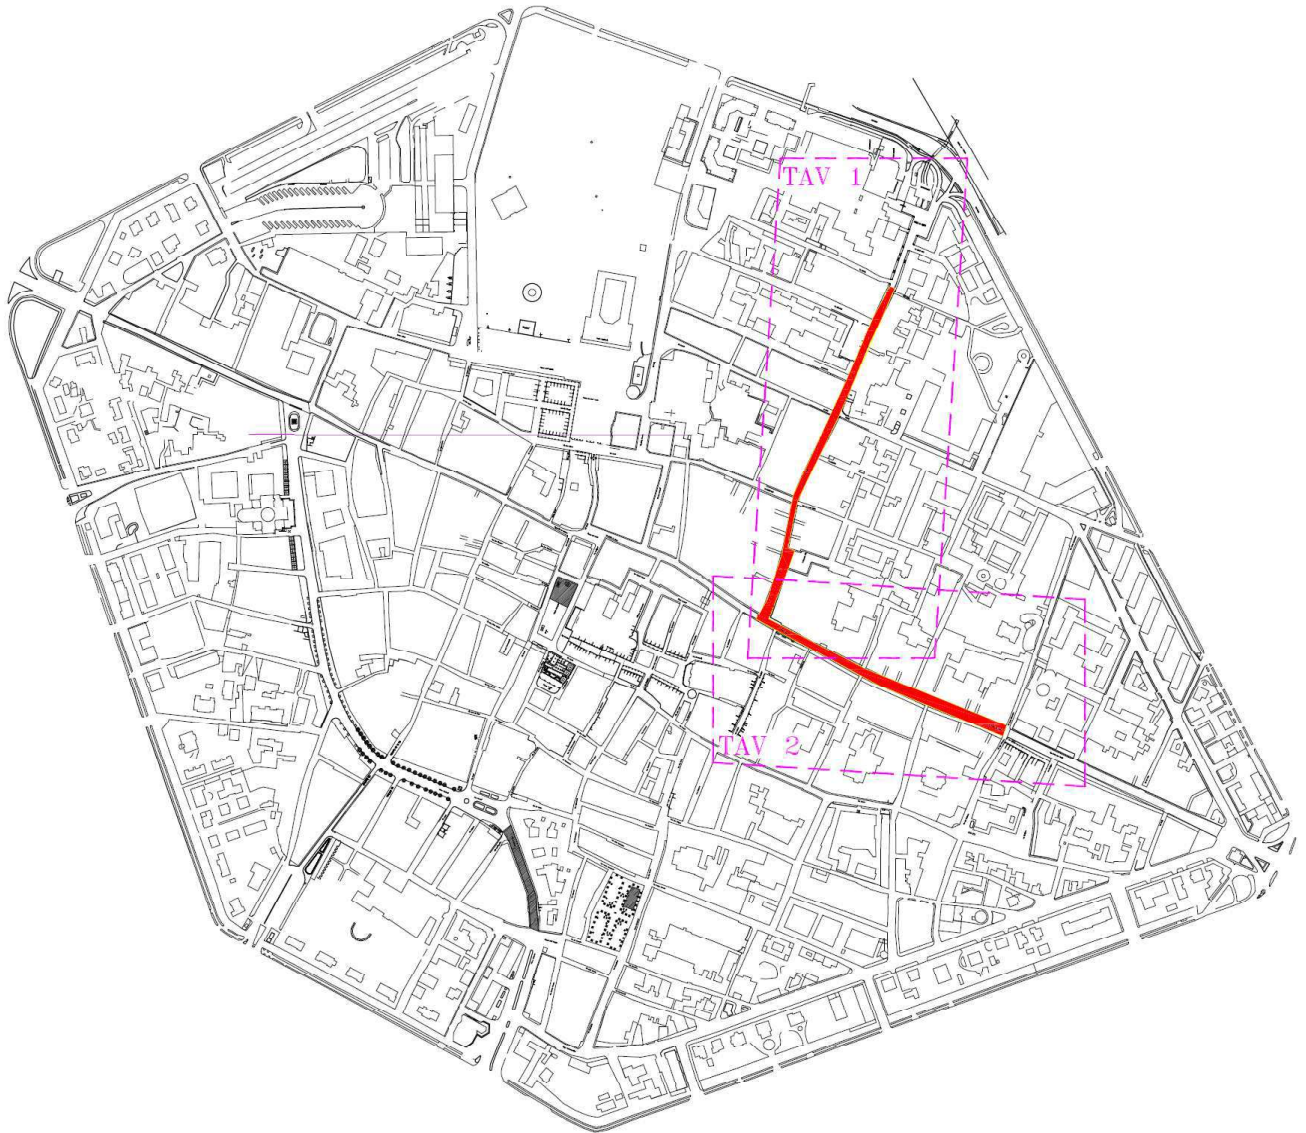

PLANIMETRIA inquadramento

PLANIMETRIA via EMILIA S. PIETRO - tav 2

via EMILIA S. PIETRO ovest

via EMILIA S. PIETRO est

PLANIMETRIA Piazza POPOL GIOST - tav 3

 Piazza POPOL GIOST - Intrattenimento pomeridiano (16,30 / 18,30)