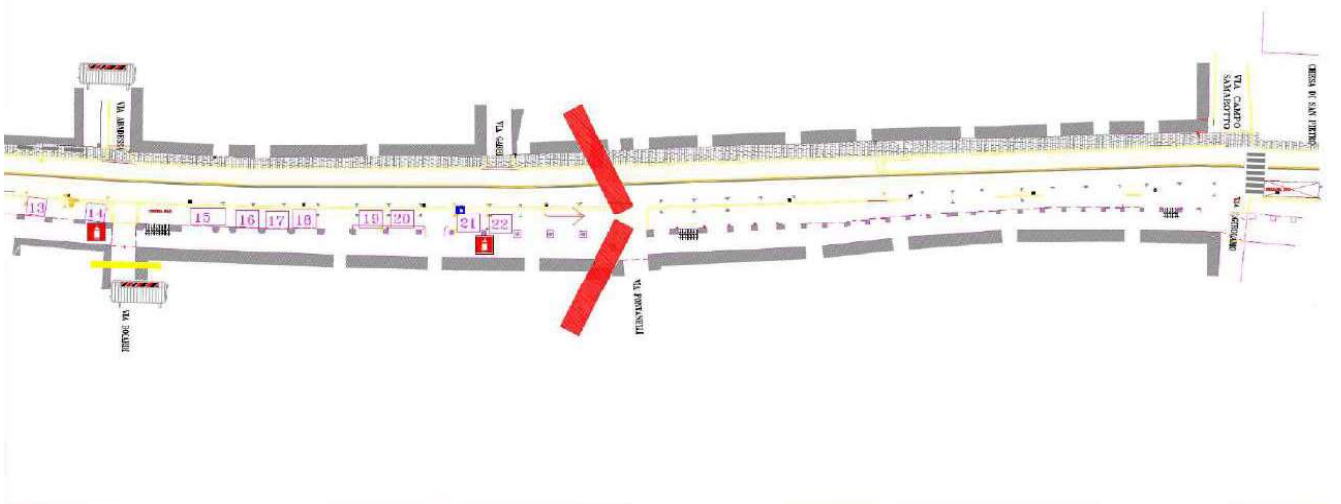

PLANIMETRIA inquadramento

PLANIMETRIA via EMILIA S. PIETRO - tav 2

via EMILIA S. PIETRO ovest

via EMILIA S. PIETRO est

PLANIMETRIA Piazza POPOL GIOST - tav 3

 Piazza POPOL GIOST - Intrattenimento pomeridiano (16,30 / 18,30)