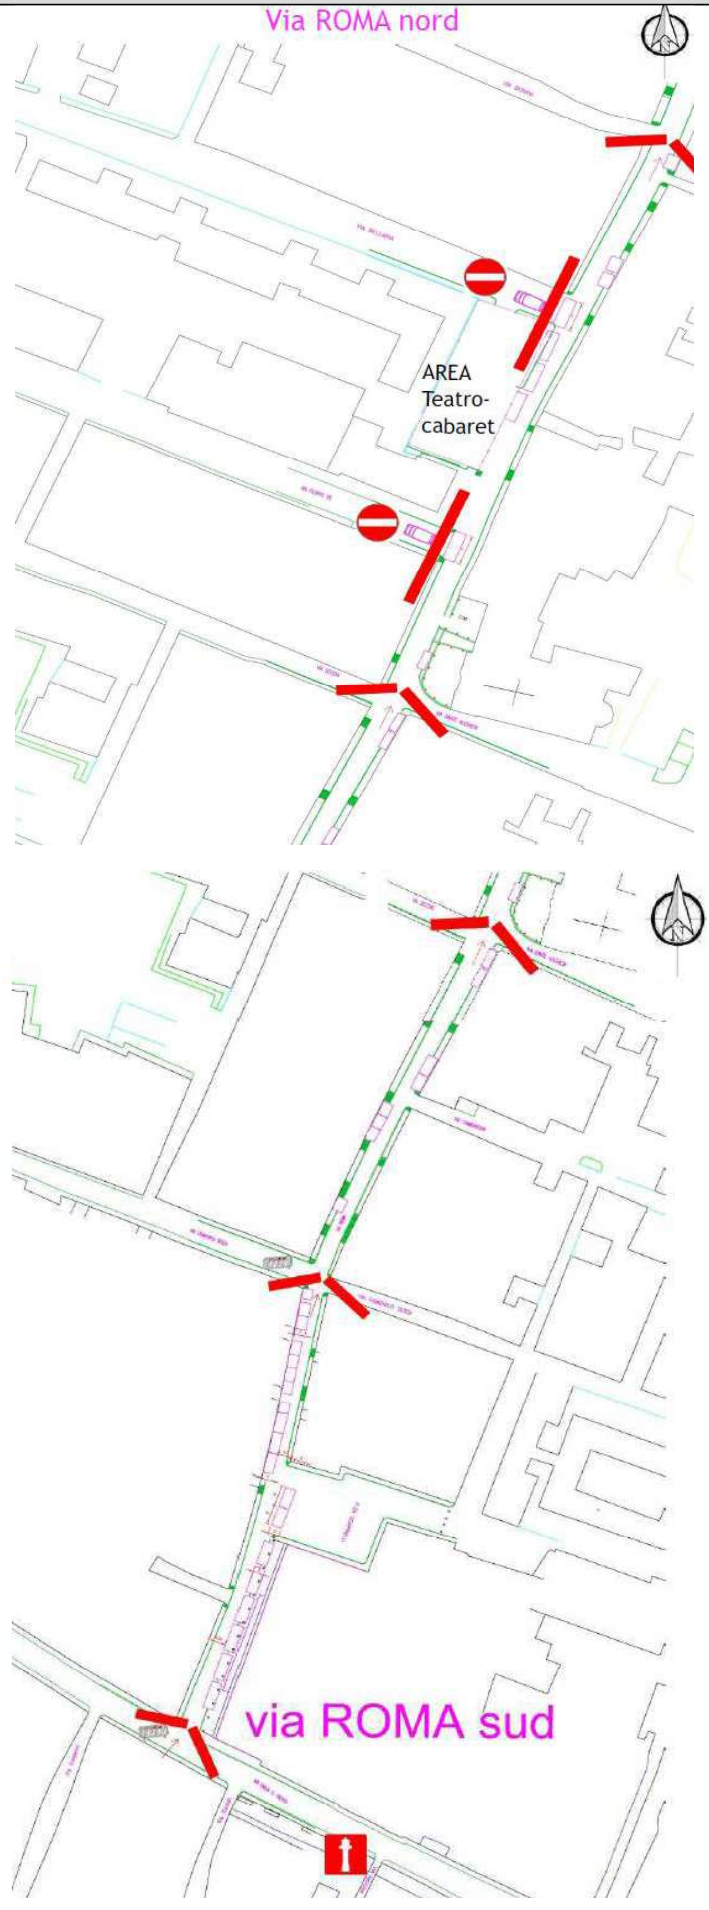

PLANIMETRIA inquadramento

PLANIMETRIA via EMILIA S. PIETRO - tav 2

via EMILIA S. PIETRO ovest

via EMILIA S. PIETRO est

PLANIMETRIA Piazza POPOL GIOST - tav 3

 Piazza POPOL GIOST - Intrattenimento pomeridiano (16,30 / 18,30)