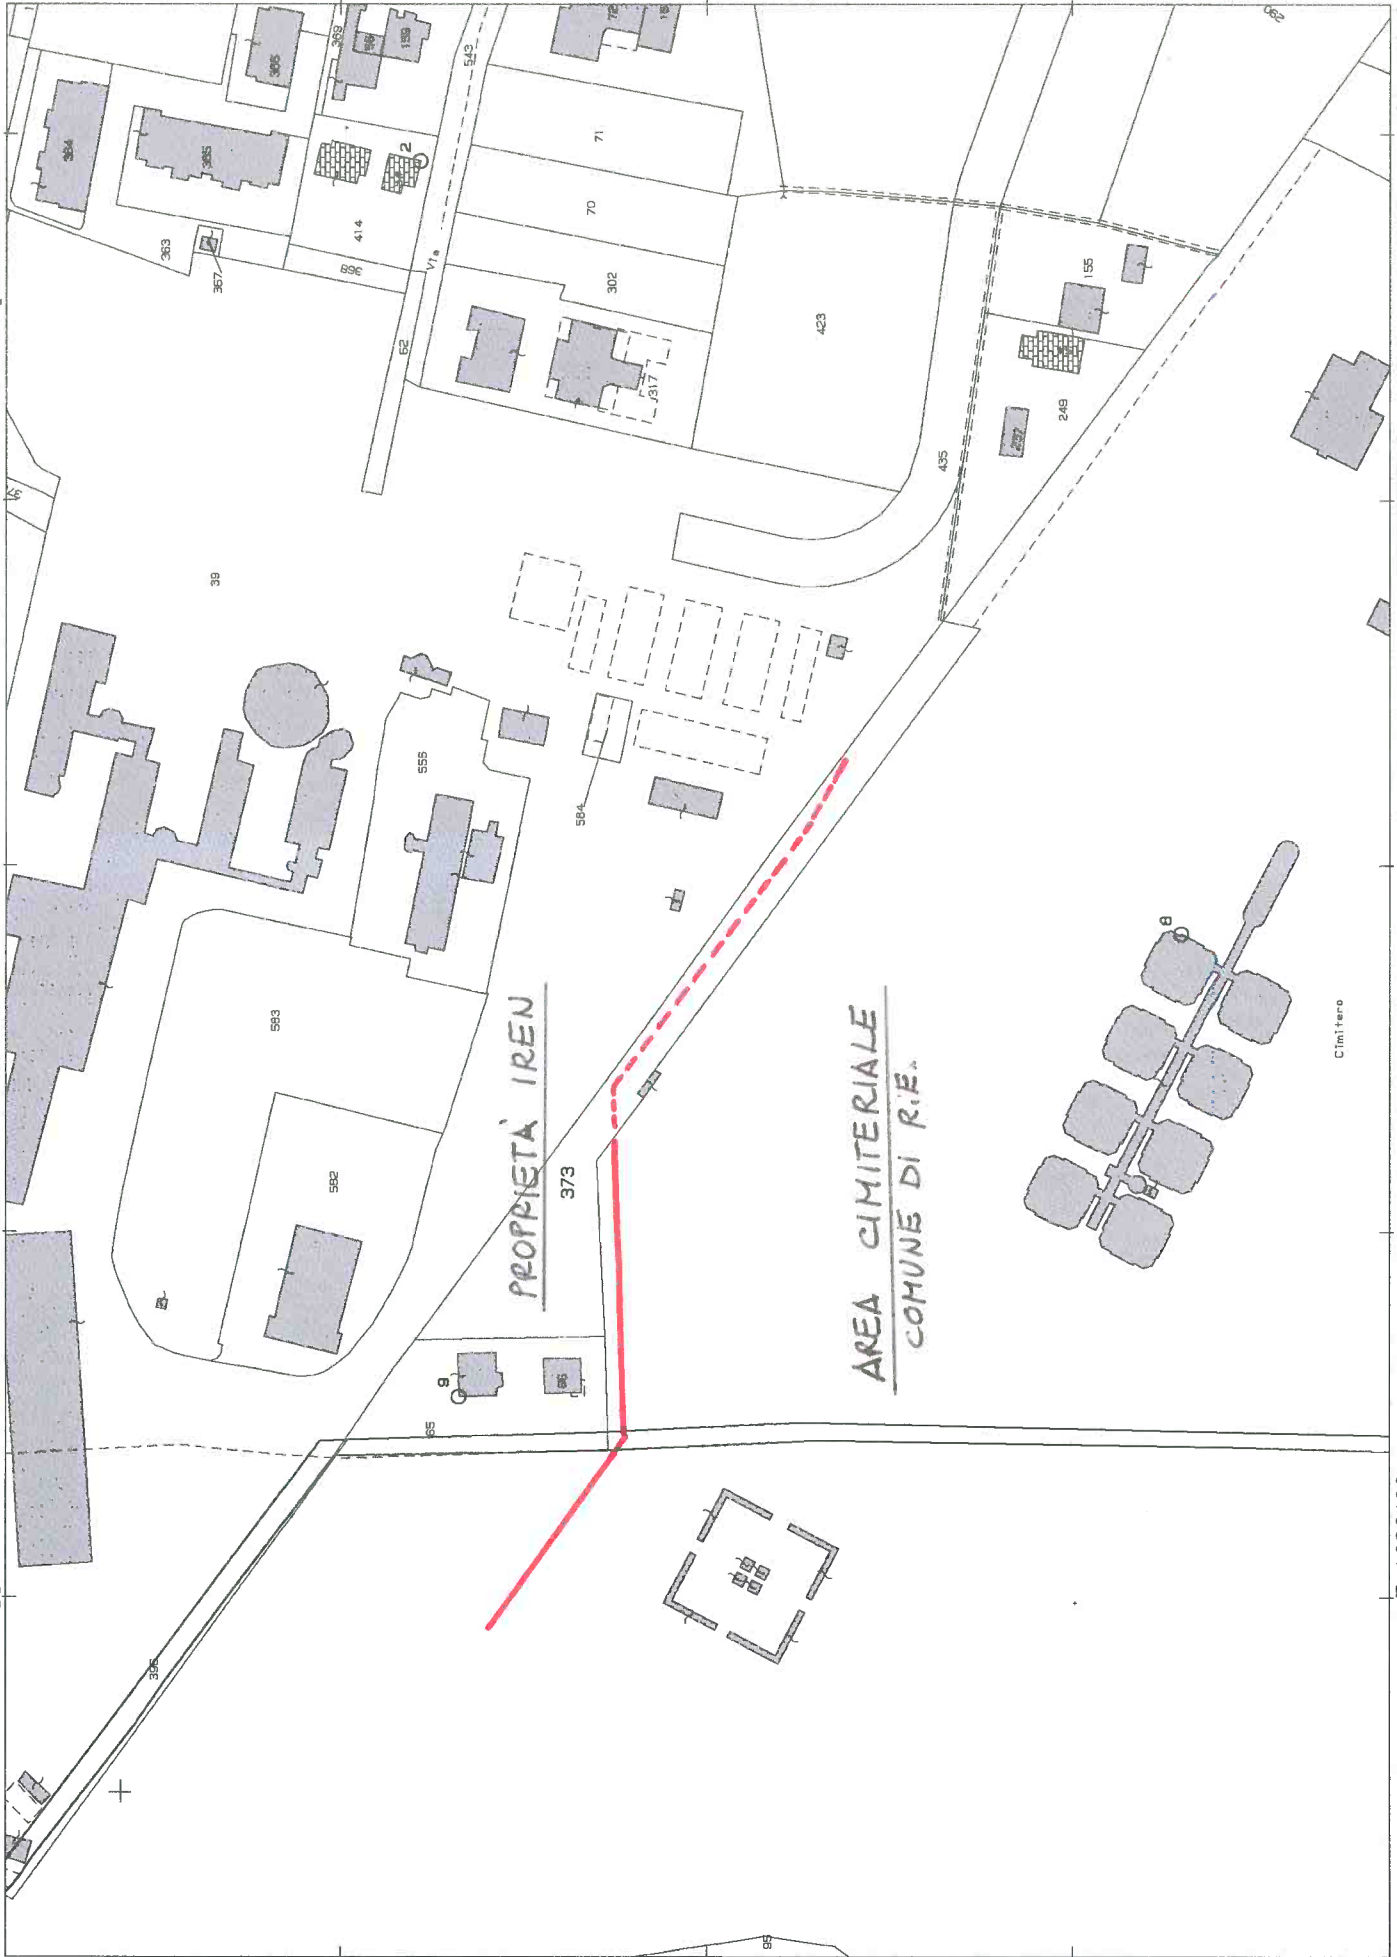

Ufficio Provinciale di Reggio Nell'Emilia - Territorio Servizi Catastali - Direttore ING FRANCESCO PASTORISSAel. esente per fini istituzionali

12-Nov-2015 16:4:37
Prof. n. T282271/2015

Scala originale: 1:2000
Dimensione cornice: 534.000 x 378.000 metri

Comune: REGGIO NELL'EMILIA
Foglio: 164

1 Particella: 373

E=1626400

N=4949200