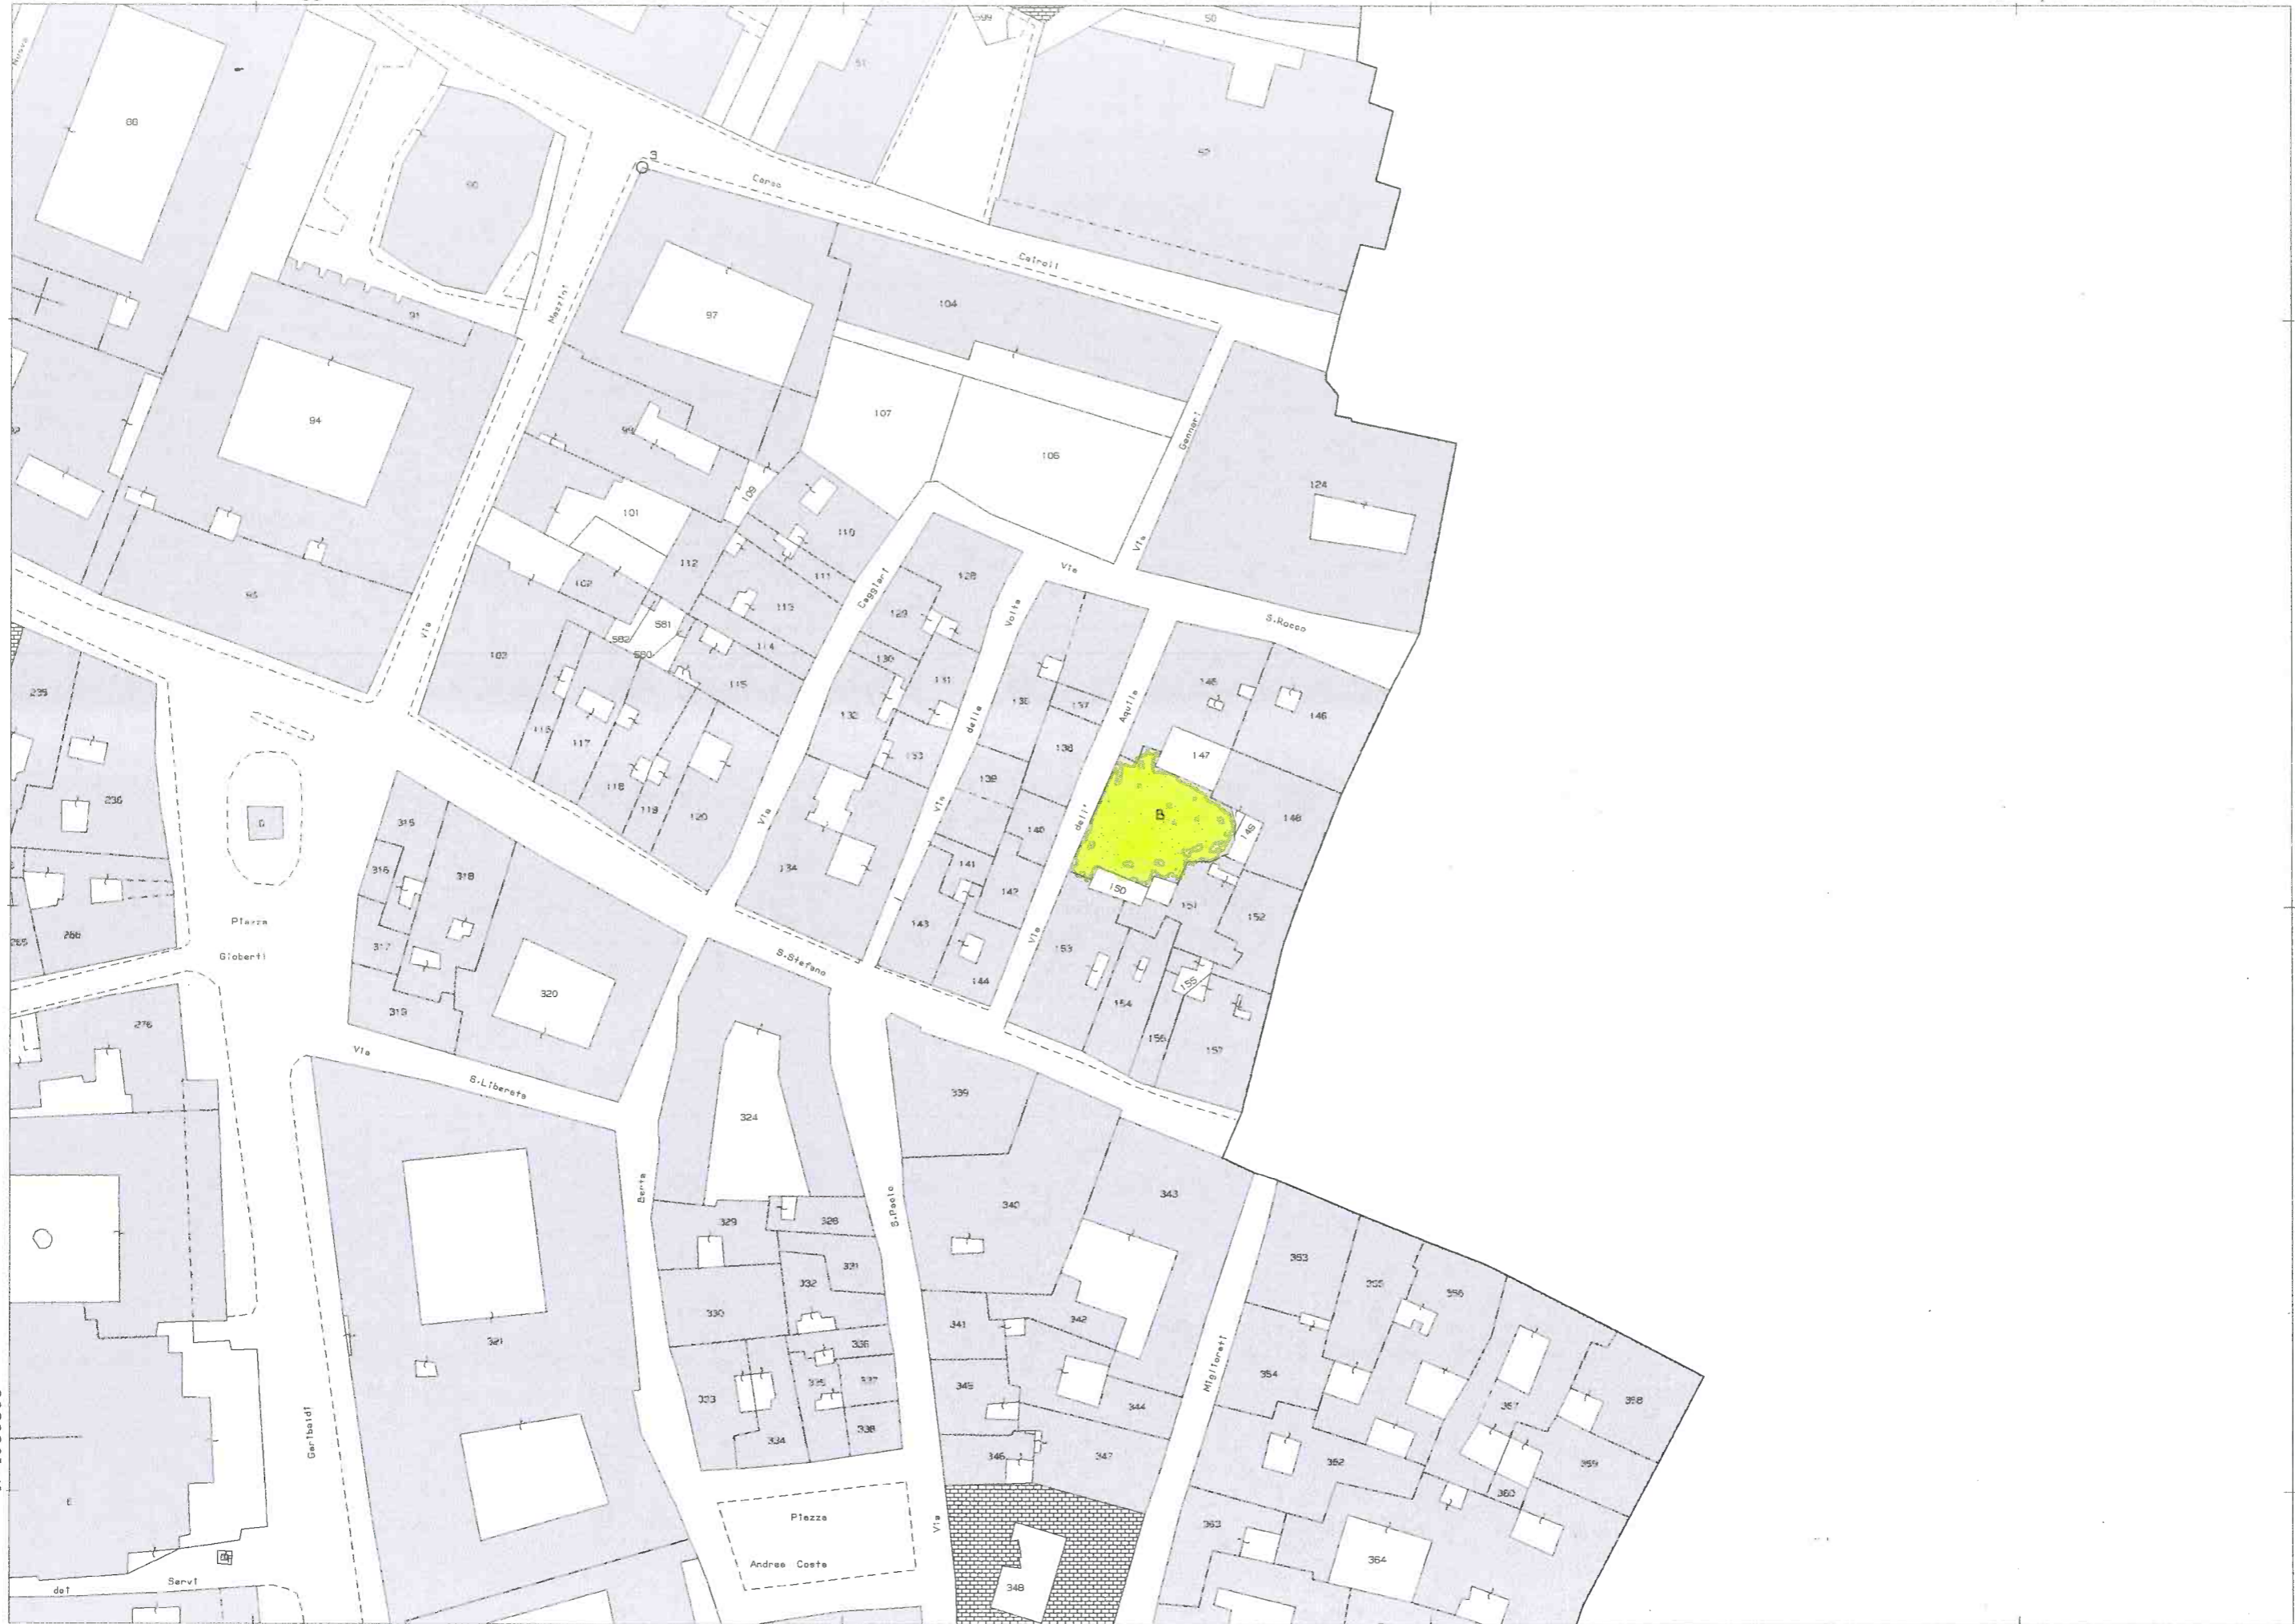

E 9 Ex Sinagoga

Ufficio Provinciale di Reggio Nell'Emilia - Territorio Servizi Catastali - Direttore ING FRANCESCO PASTORESSA

Vis. tel. esente per fini istituzionali

9-Dic-2015 9:51:55
Prot. n. T45362/2015

Scala originale: 1:1000
Dimensione cornice: 388.000 x 276.000 metri

Comune: REGGIO NELL'EMILIA
Foglio: 133

1 Particella: B