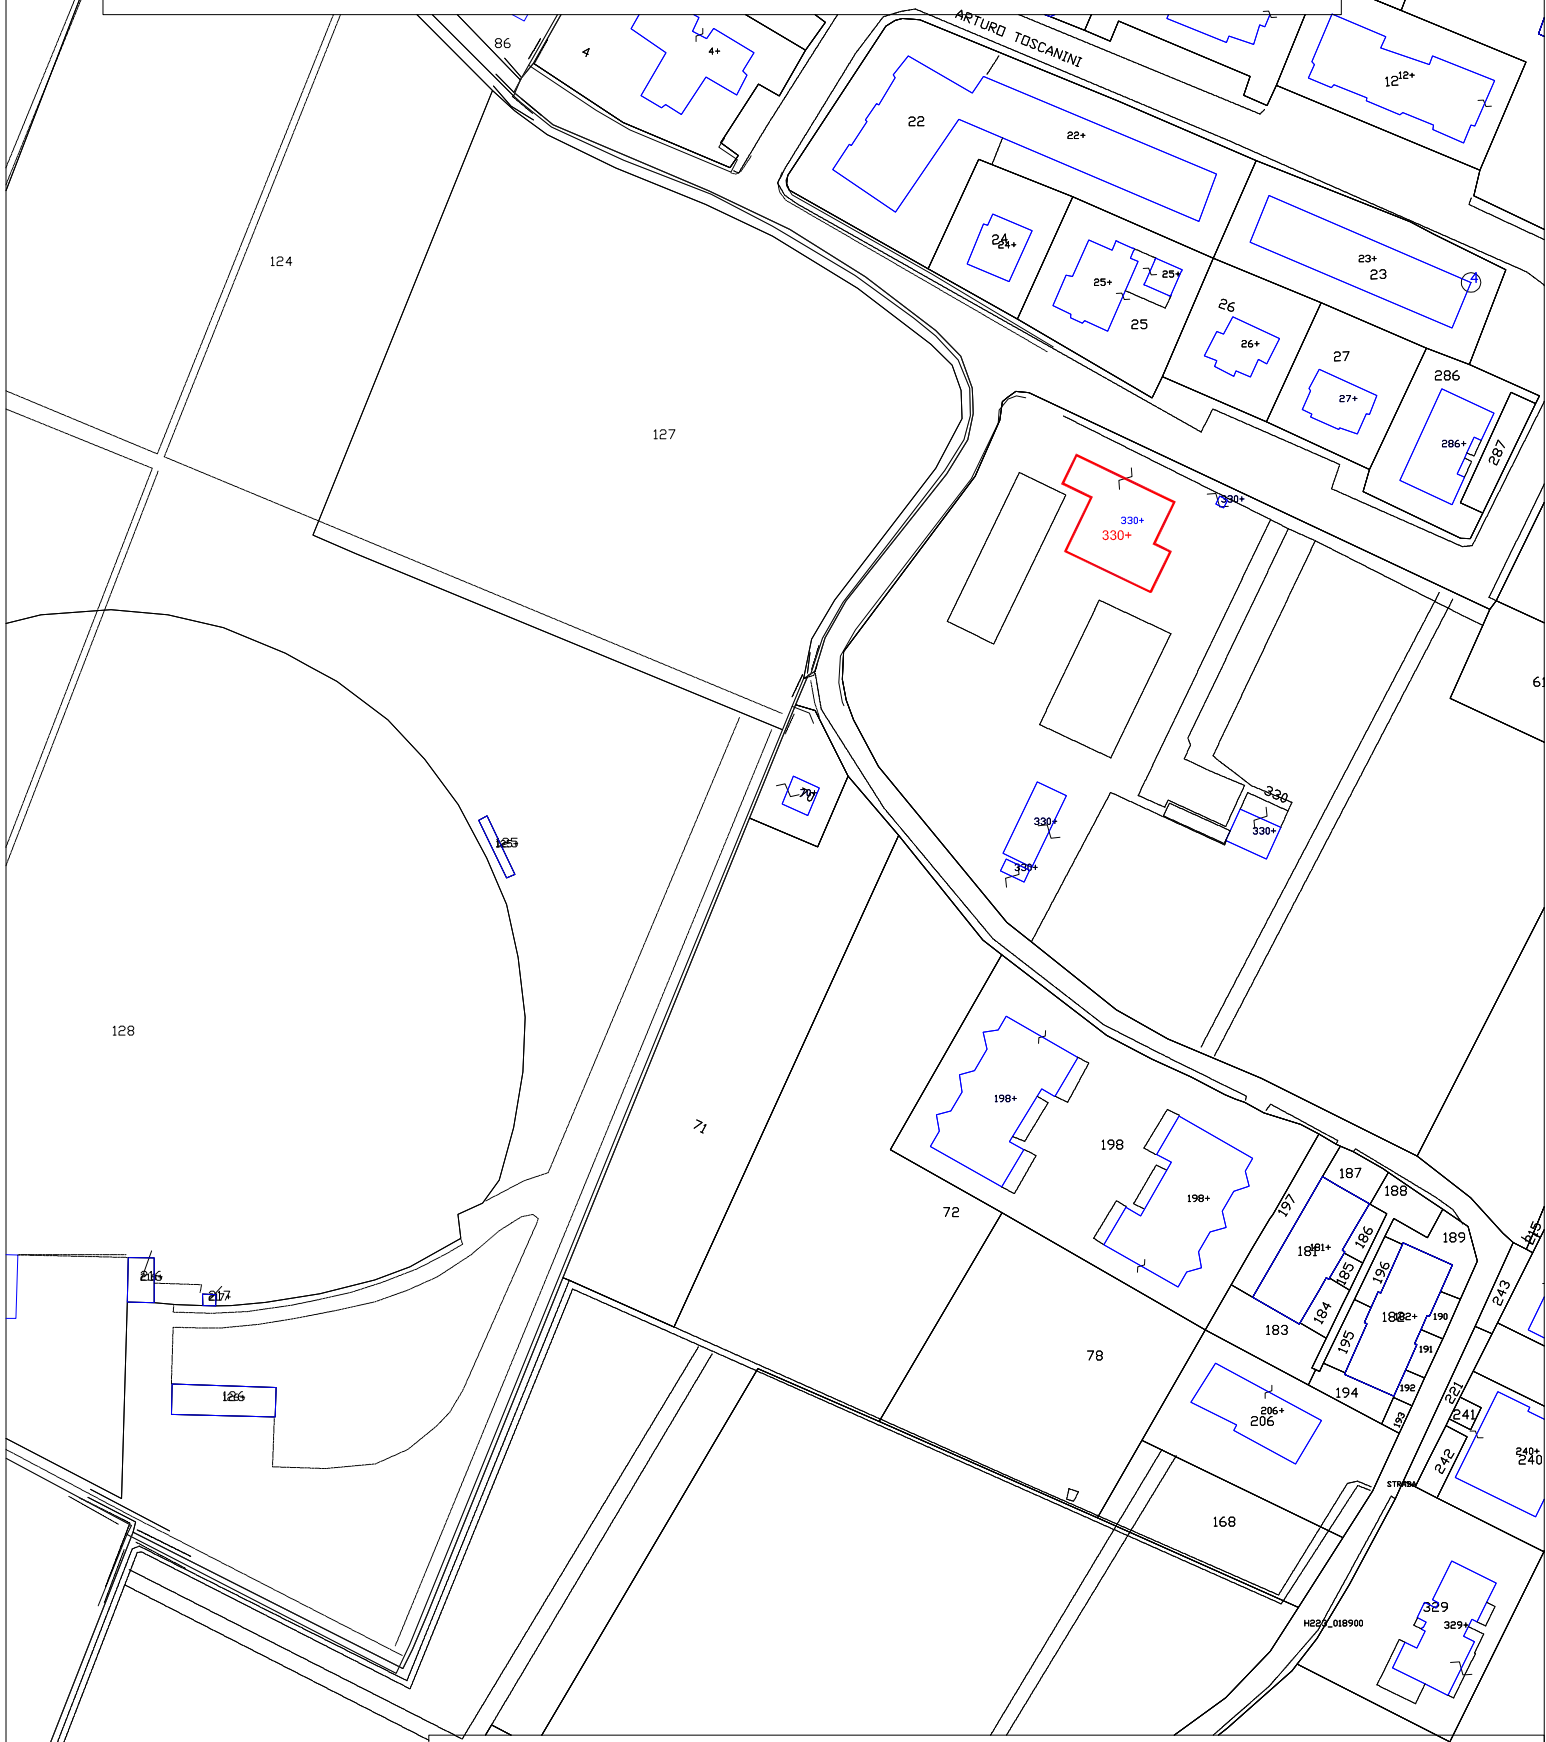

# 17 CENTRO SOCIALE SPALLANZANI ORTI

via A. Toscanini 20

COMUNE DI REGGIO EMILIA  
FOGLIO N. 189 mapp. 330