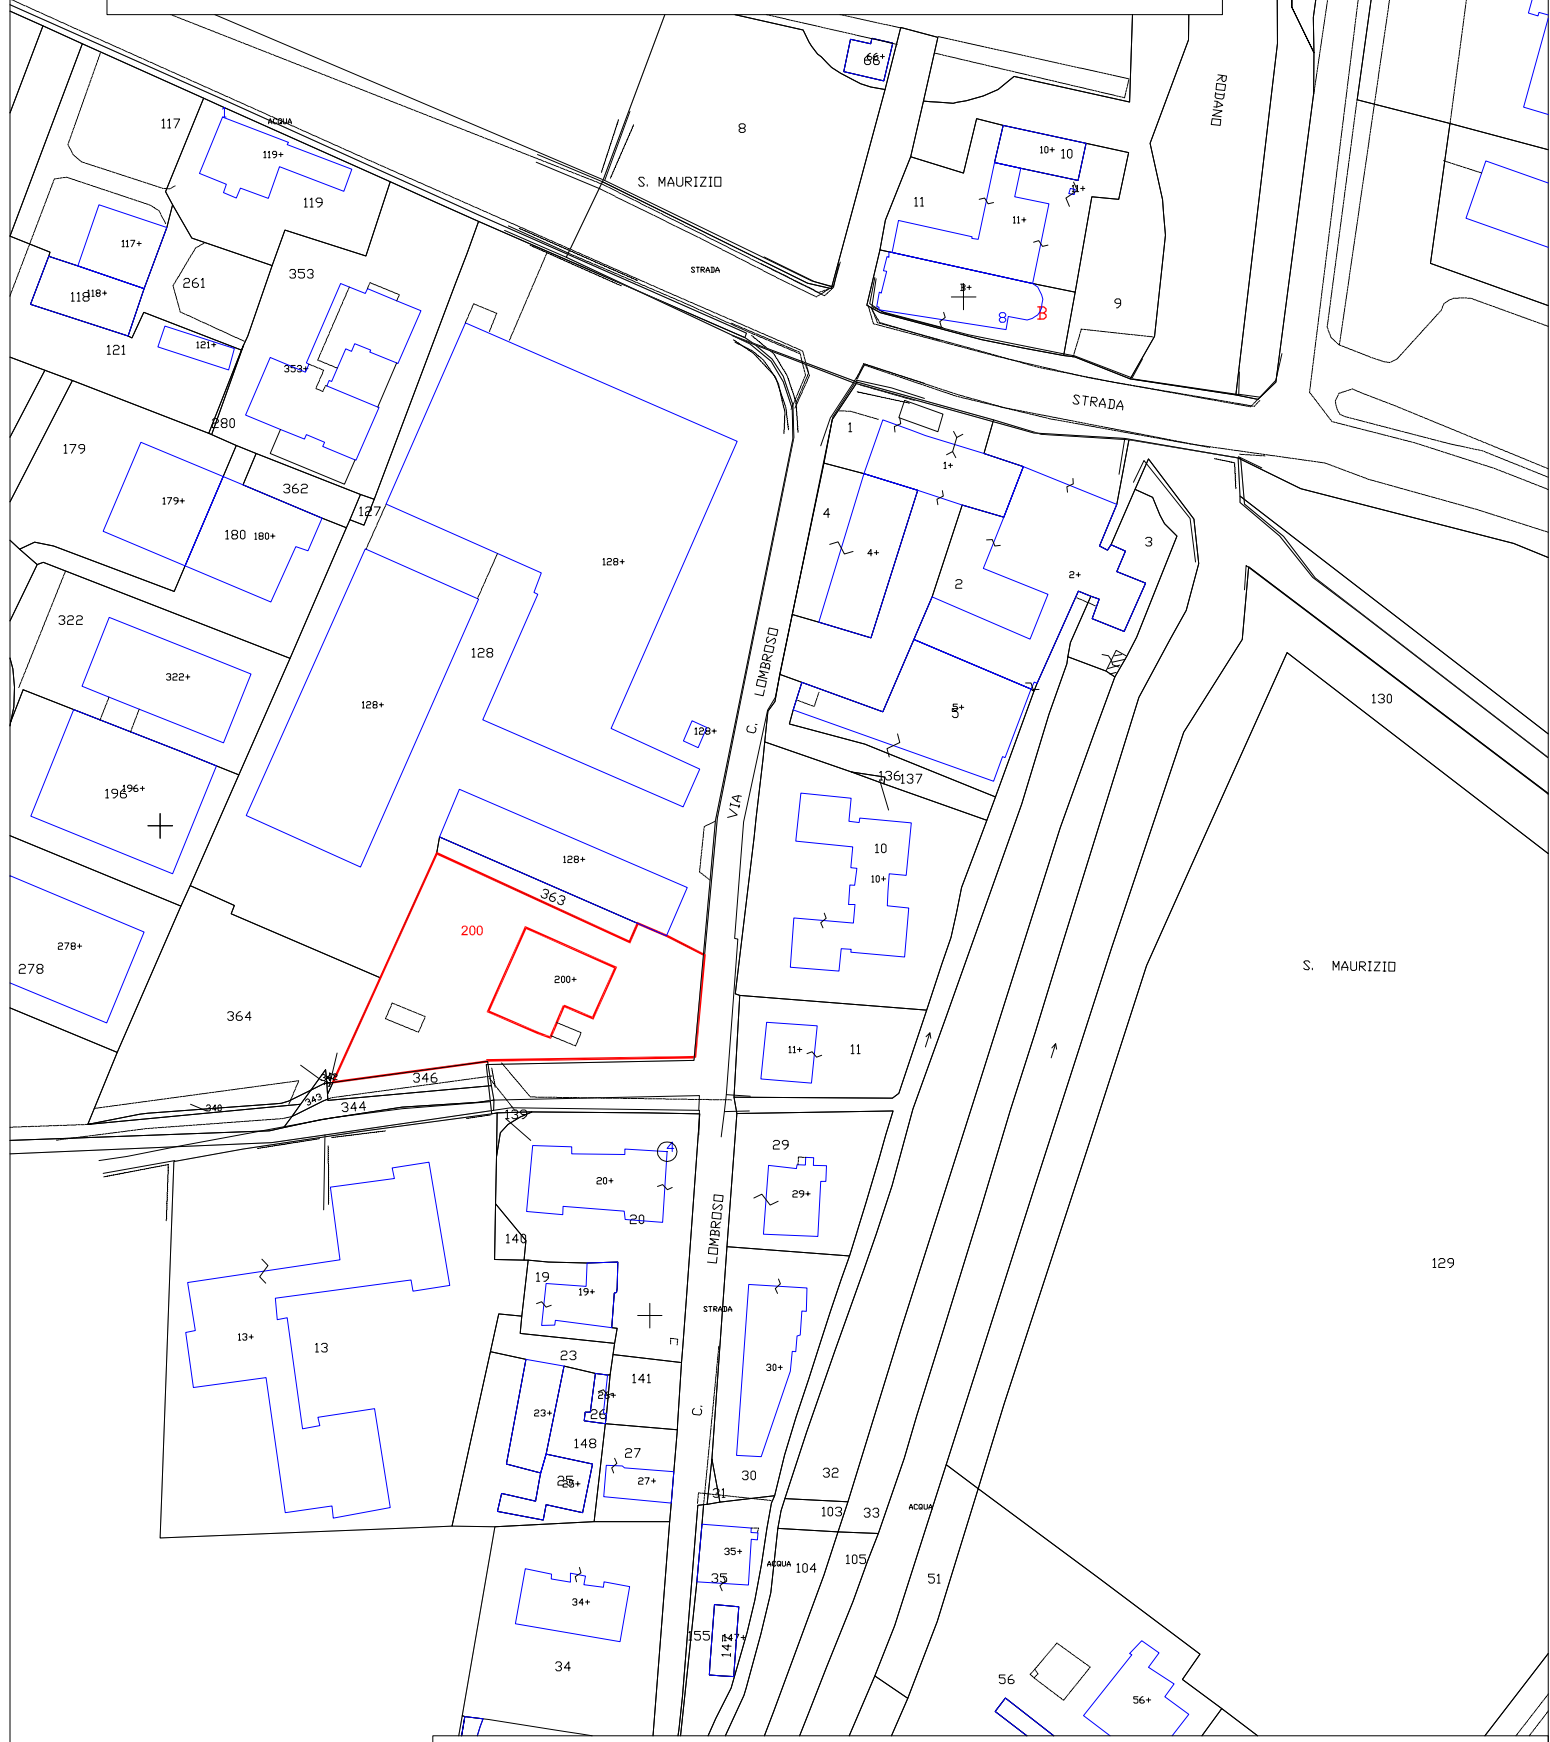

20 CENTRO SOCIALE VENEZIA

Via Lombroso 3

COMUNE DI REGGIO EMILIA
FOGLIO N. 178 mapp. 200